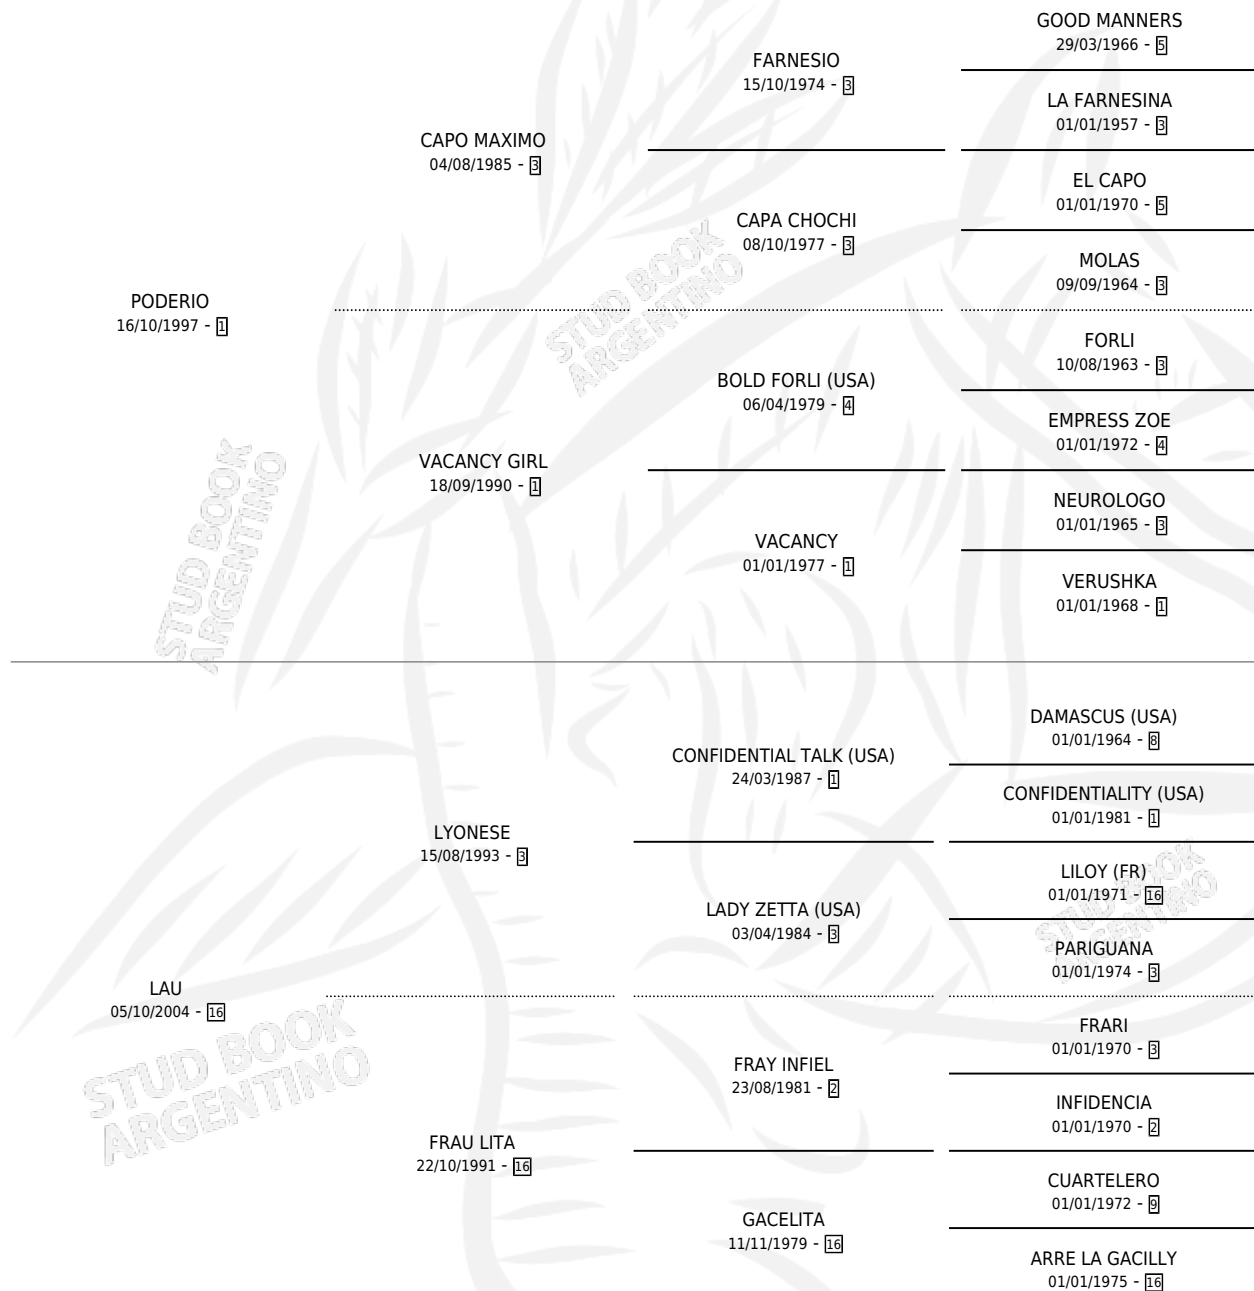

DOÑA LAURINA

por PODERIO y LAU por LYONESE

Argentina · Hembra · Zaino · SP · 18/11/2011
Familia 16-e · Volumen 41

ESTADO

TIPIFICACIÓN SANGUÍNEA	X
TIPIFICACIÓN POR ADN	X
PASAPORTE	X
IDENTIFICACIÓN POR MICROCHIP	X
REPRODUCTOR	X

Lugar de nacimiento: San Leonardo

Criador: San Leonardo

PEDIGREE

DOÑA LAURINA

Datos oficiales del Stud Book Argentino

Documento generado el 15/05/2026

studbook.org.ar