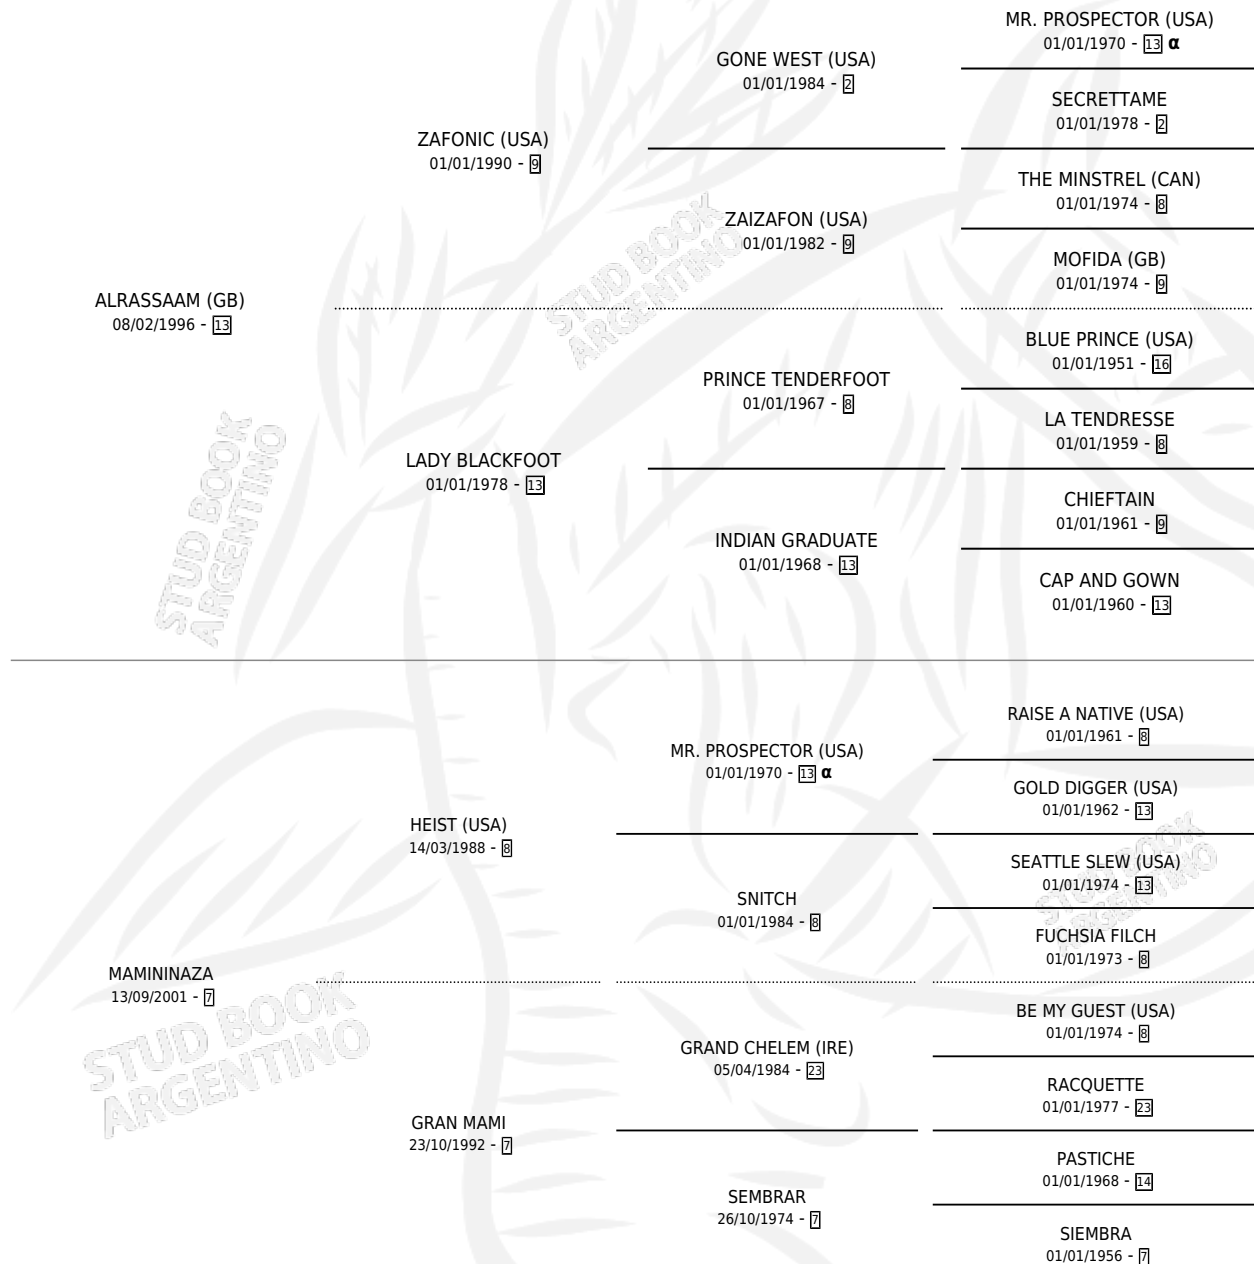

RODA TRAB

por **ALRASSAAM (GB)** y **MAMININAZA por HEIST (USA)**

Argentina · Hembra · Zaino · SP · 10/11/2011
Familia 7 · Volumen 41

ESTADO

TIPIFICACIÓN SANGUÍNEA	X
TIPIFICACIÓN POR ADN	✓
PASAPORTE	✓
IDENTIFICACIÓN POR MICROCHIP	✓
REPRODUCTOR	✓

Lugar de nacimiento: Campo particular

Criador: Aberastury Aldo Abel y Cordone Hugo Oscar

PEDIGREE

INBREEDING : α

CAMPAÑA

Solo carreras oficiales de Argentina

POR EDAD

EDAD	CC	1°	2°	3°	4°	5°	NP	CLC	CLG	CLCG1	CLGG1	IMPORTE	GANANCIA / CC
4 AÑOS	1	0	0	0	0	0	1	0	0	0	0	\$0	\$0
5 AÑOS	5	0	0	0	0	0	5	0	0	0	0	\$0	\$0
TOTALES	6	0	0	0	0	0	6	0	0	0	0	\$0	\$0
%		0.0%	0.0%	0.0%	0.0%	0.0%	100%	0.0%	0.0%	0.0%	0.0%		