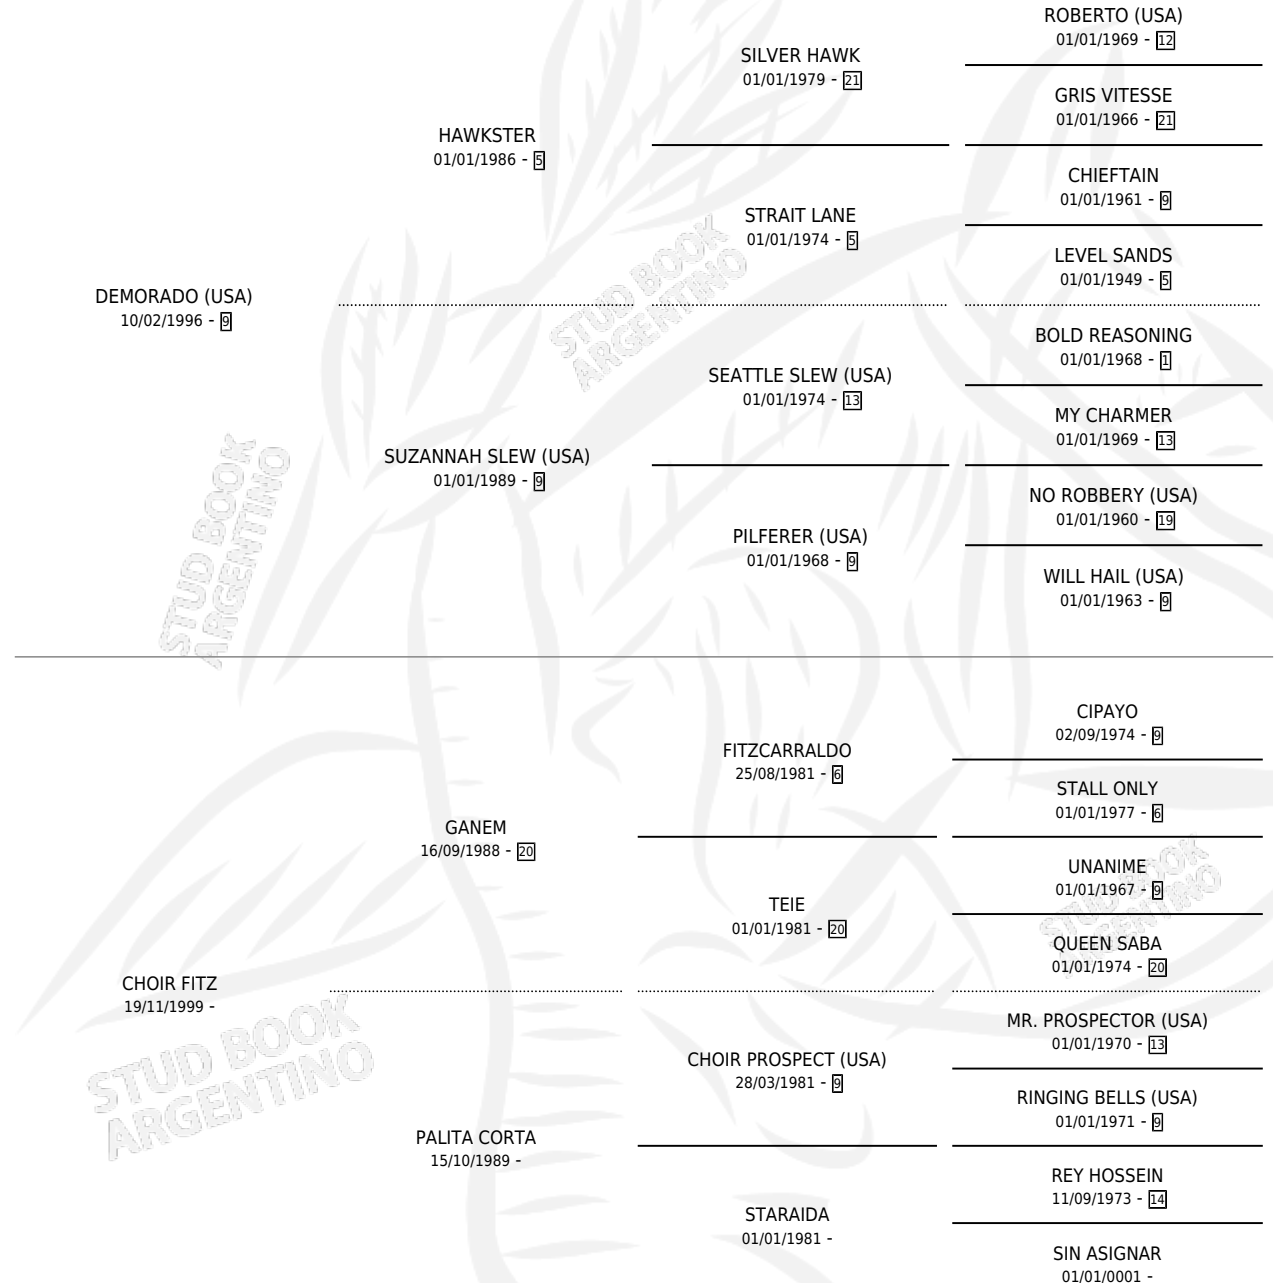

MORA FITZ

por DEMORADO (USA) y CHOIR FITZ por GANEM

Argentina · Hembra · Zaino · SP · 02/11/2011
Familia · Volumen 41

ESTADO

TIPIFICACIÓN SANGUÍNEA	X
TIPIFICACIÓN POR ADN	✓
PASAPORTE	✓
IDENTIFICACIÓN POR MICROCHIP	✓
REPRODUCTOR	X

Lugar de nacimiento: La Gringa
Criador: Depetris Sergio

PEDIGREE