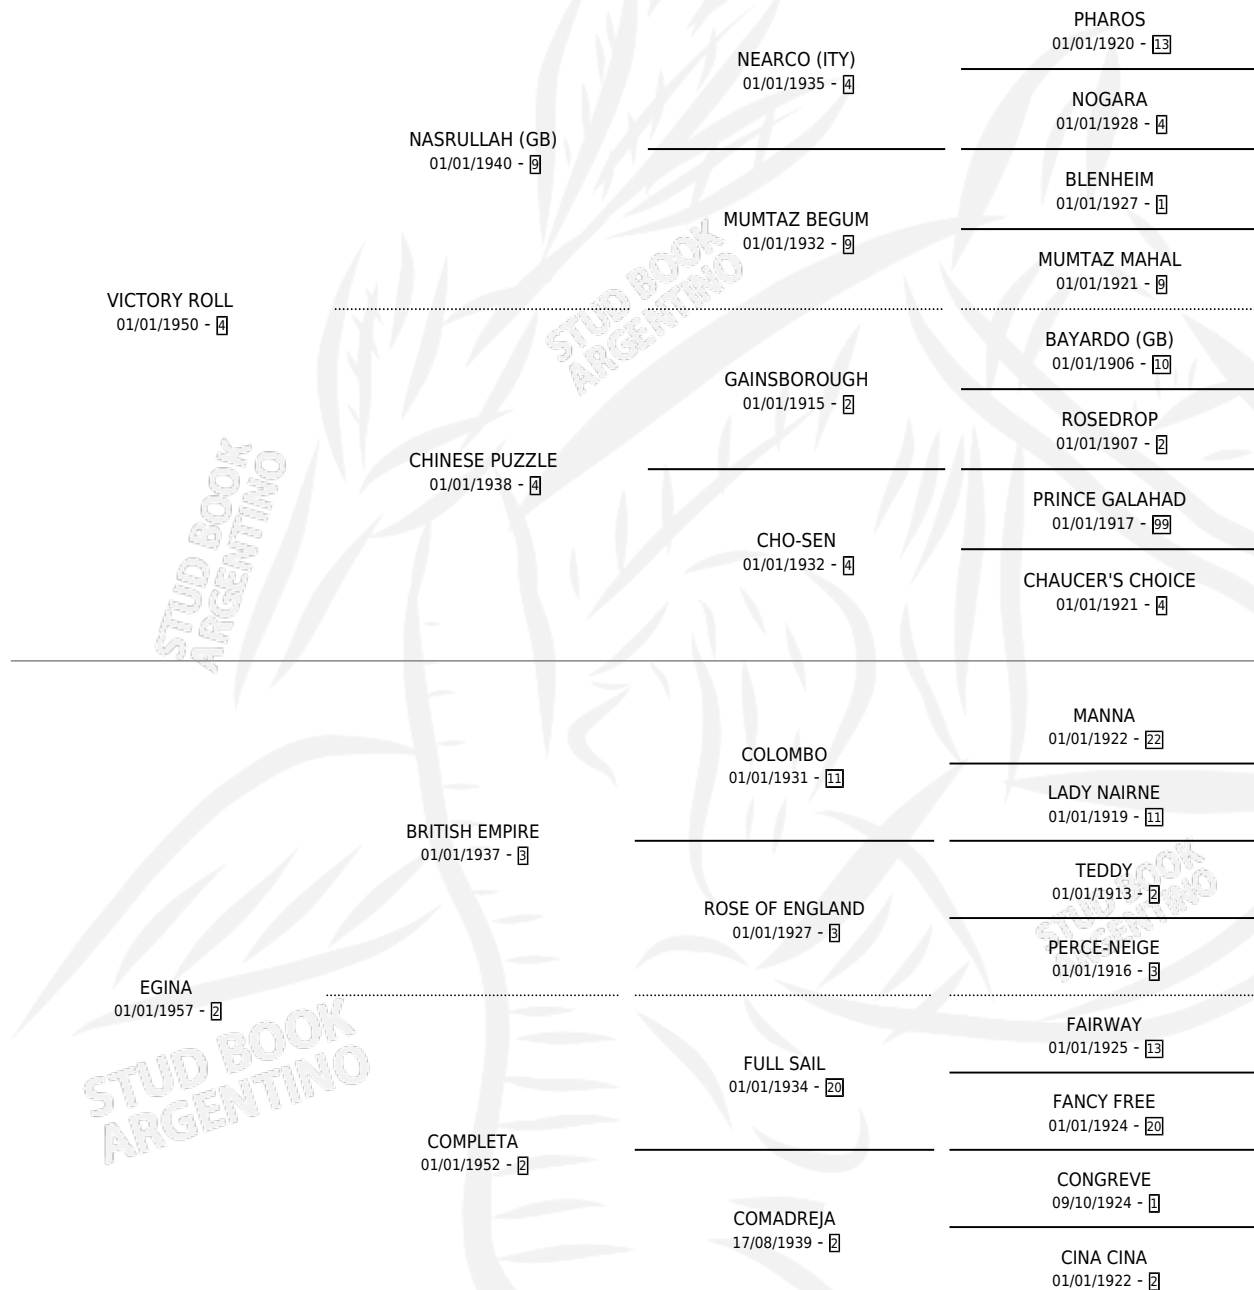

EQUIS EQUIS

por VICTORY ROLL y EGINA por BRITISH EMPIRE

Argentina · Macho · Zaino · SP · 01/01/1962
Familia 2-h · Volumen 24

ESTADO

TIPIFICACIÓN SANGUÍNEA	X
TIPIFICACIÓN POR ADN	X
PASAPORTE	X
IDENTIFICACIÓN POR MICROCHIP	X
REPRODUCTOR	✓

Lugar de nacimiento: Campo particular

Criador: Sin dato

~

HIJOS

	MACHOS	HEMBRAS
8 NACIERON	6	1
3 CORRIERON	3	0
3 GANARON	3	0
0 GANADORES CL	0 GANADORES GR	0 GANADORES G1

PEDIGREE

SERVICIOS PADRILLO

TEMPORADA	HARAS	SERVICIO	NAC.	EFFECTIVIDAD
0	IMPORTADO EN VIENTRE	4	3	75.00 %