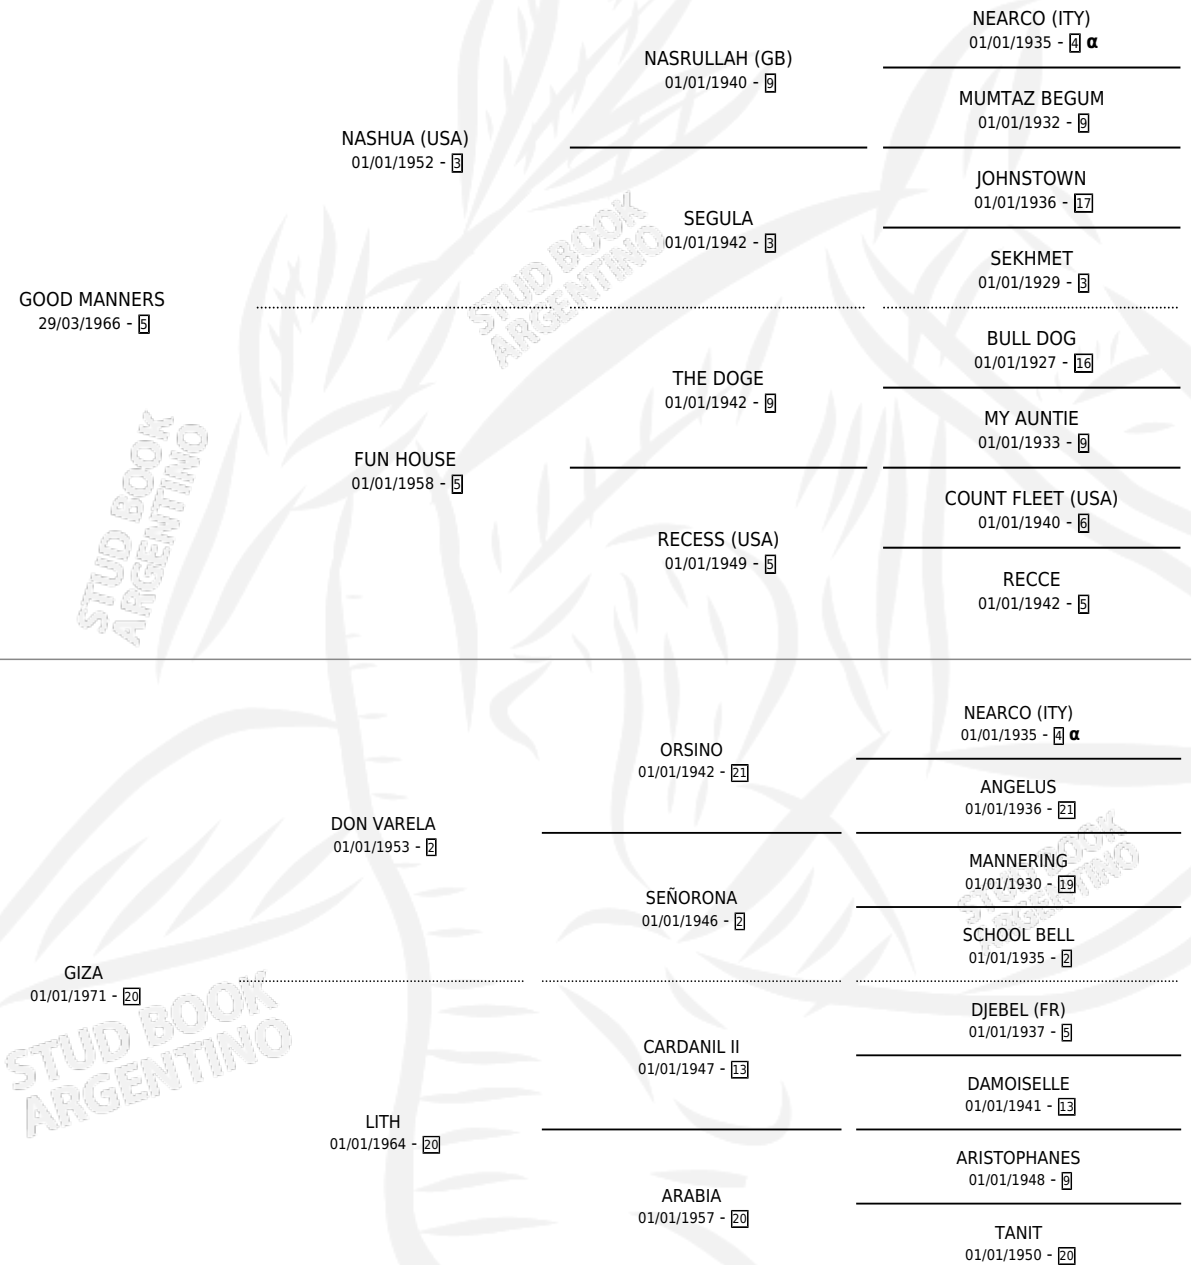

Lugar de nacimiento: Campo particular

Criador: Sin dato

~

HIJOS

	MACHOS	HEMBRAS
7 NACIERON	2	5
4 CORRIERON	2	2
3 GANARON	2	1

1	1	1
GANADORES CL	GANADORES GR	GANADORES G1

PEDIGREE

INBREEDING : α

CAMPAÑA

Solo carreras oficiales de Argentina

POR EDAD

EDAD	CC	1°	2°	3°	4°	5°	NP	CLC	CLG	CLCG1	CLGG1	IMPORTE	GANANCIA / CC
3 AÑOS	2	2	0	0	0	0	0	0	0	0	0	\$0	\$0
4 AÑOS	1	0	1	0	0	0	0	1	0	0	0	\$0	\$0
TOTALES	3	2	1	0	0	0	0	1	0	0	0	\$0	\$0
%		66.7%	33.3%	0.0%	0.0%	0.0%	0.0%	33.3%	0.0%	0.0%	0.0%		