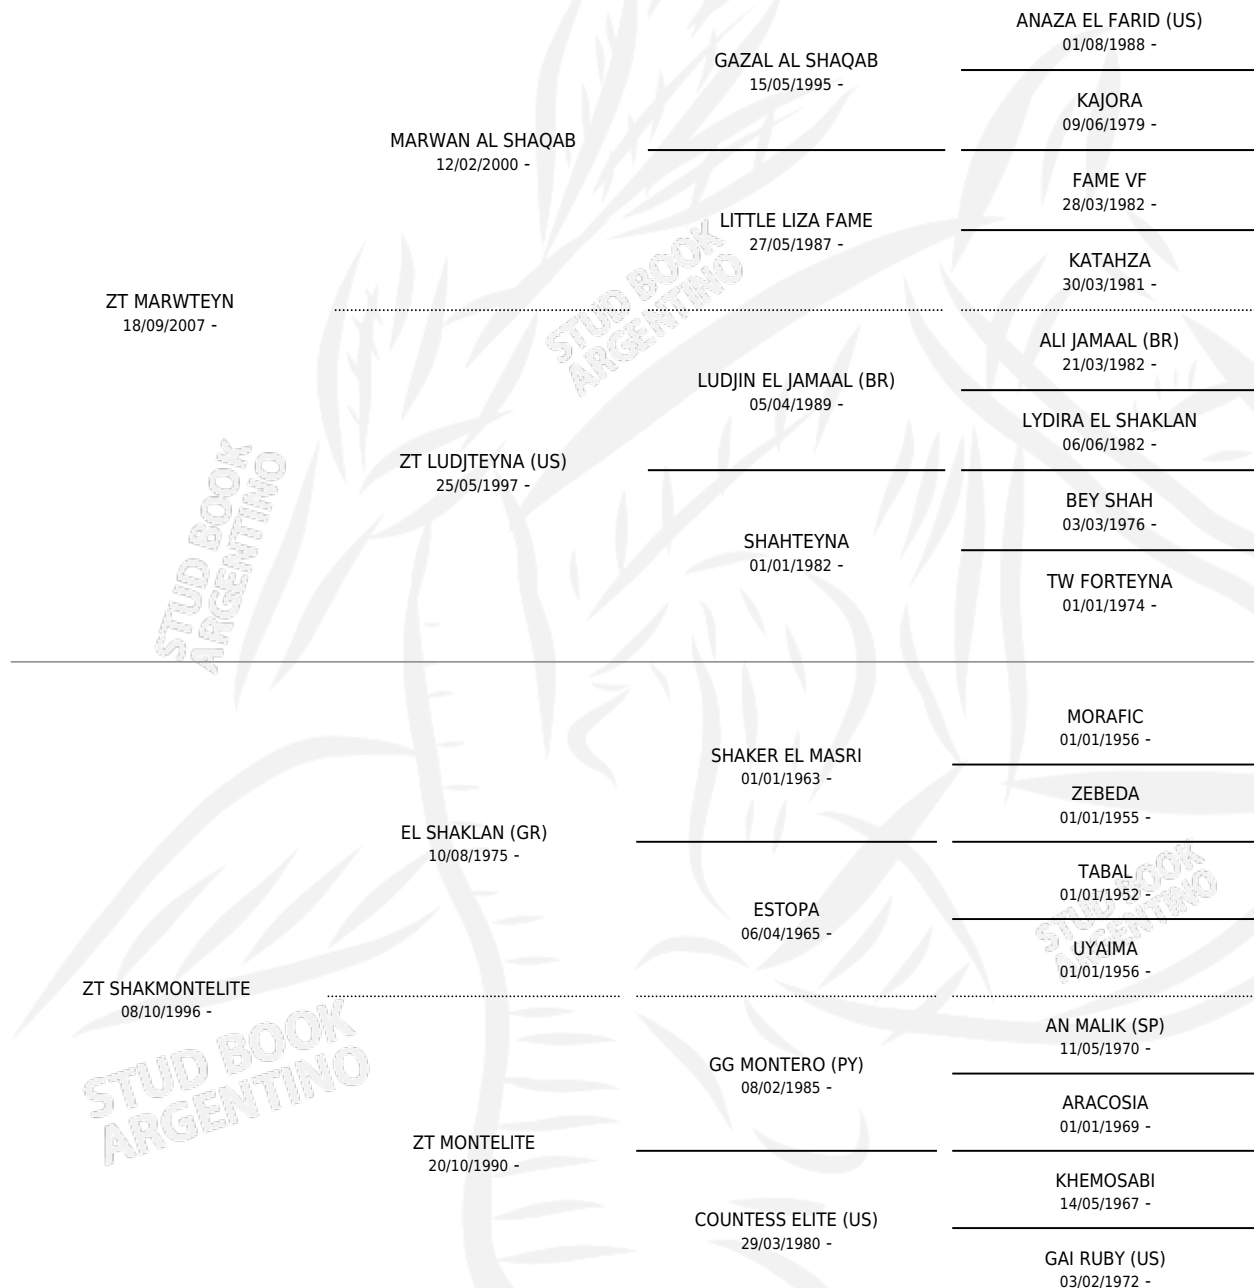

ZT MARWLINA

por ZT MARWTEYN y ZT SHAKMONTELITE por EL SHAKLAN (GR)

Argentina · Hembra · Zaino · AP · 27/11/2011
Familia · Volumen 41

ESTADO

TIPIFICACIÓN SANGUÍNEA	X
TIPIFICACIÓN POR ADN	✓
PASAPORTE	✓
IDENTIFICACIÓN POR MICROCHIP	X
REPRODUCTOR	✓

Lugar de nacimiento: El Atalaya
Criador: El Atalaya

~

HIJOS

	MACHOS	HEMBRAS
6 NACIERON	4	2
SIN ACTUACIONES		

PEDIGREE

S

mientos 6 / Efectividad 75.00%

PADRILLO	PRODUCTO	CRIADOR	1ER SERVICIO	ÚLTIMO SERVICIO
JJ APHA MAXIMO	∅		15/01/2025	15/01/2025
JJ APHA MAXIMO	∅		22/02/2024	22/02/2024
JJ APHA MAXIMO	JC JONAS (M A, 02/01/2024)	SOLYMAN	03/01/2023	03/01/2023
SM PSYCHE	JC ALISHA (H A, 25/09/2022)	SOLYMAN	28/09/2021	28/09/2021
SANTINO	JC CIRO (M A, 14/12/2020)	SOLYMAN	14/01/2020	14/01/2020
DOMINIC M (US)	JC JAIR (M A, 10/01/2019)	SOLYMAN	10/02/2018	10/02/2018
ZT MAGNUS	JC DANISA (H A, 09/01/2017) •MURIÓ EL 11/09/2025•	SOLYMAN	28/01/2016	28/01/2016
ZT MAGNUS	JC LOVER (M A, 29/12/2015)	SOLYMAN	19/01/2015	19/01/2015