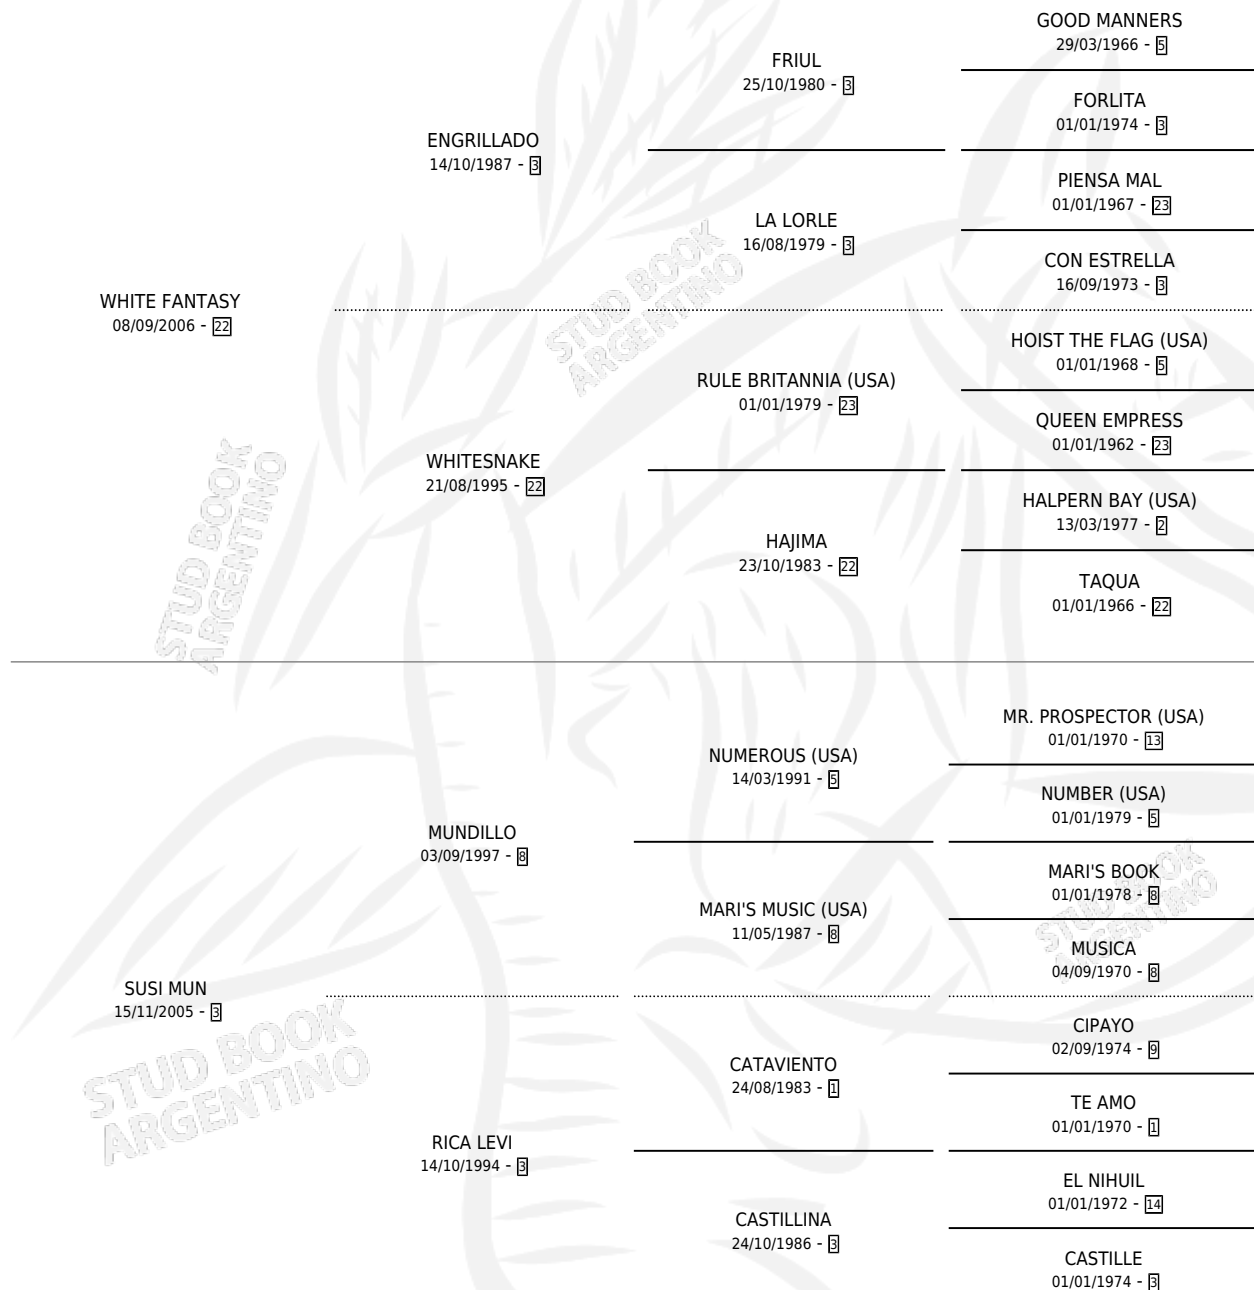

SUSI WHITE

por WHITE FANTASY y SUSI MUN por MUNDILLO

Argentina · Hembra · Zaino · SP · 10/11/2011
Familia 3-n · Volumen 41

ESTADO

TIPIFICACIÓN SANGUÍNEA	X
TIPIFICACIÓN POR ADN	✓
PASAPORTE	✓
IDENTIFICACIÓN POR MICROCHIP	✓
REPRODUCTOR	✓

Lugar de nacimiento: Eli-pri-ro

Criador: Eli-pri-ro

~

HIJOS

	MACHOS	HEMBRAS
2 NACIERON	2	0

SIN ACTUACIONES

PEDIGREE

S

mientos 2 / Efectividad 50.00%

PADRILLO	PRODUCTO	CRIADOR	1ER SERVICIO	ÚLTIMO SERVICIO
NERO DI SEPPIA	Ø		24/10/2022	26/10/2022
NERO DI SEPPIA	NERO LOLOLO (M Z, 14/10/2022)	CABRAL JOSE ALBERTO	12/09/2021	14/09/2021
NERO DI SEPPIA	NERO DOMINGUERO (M A, 20/02/2021)	CABRAL JOSE ALBERTO	23/02/2020	25/02/2020
NERO DI SEPPIA	Ø		25/02/2019	27/02/2019