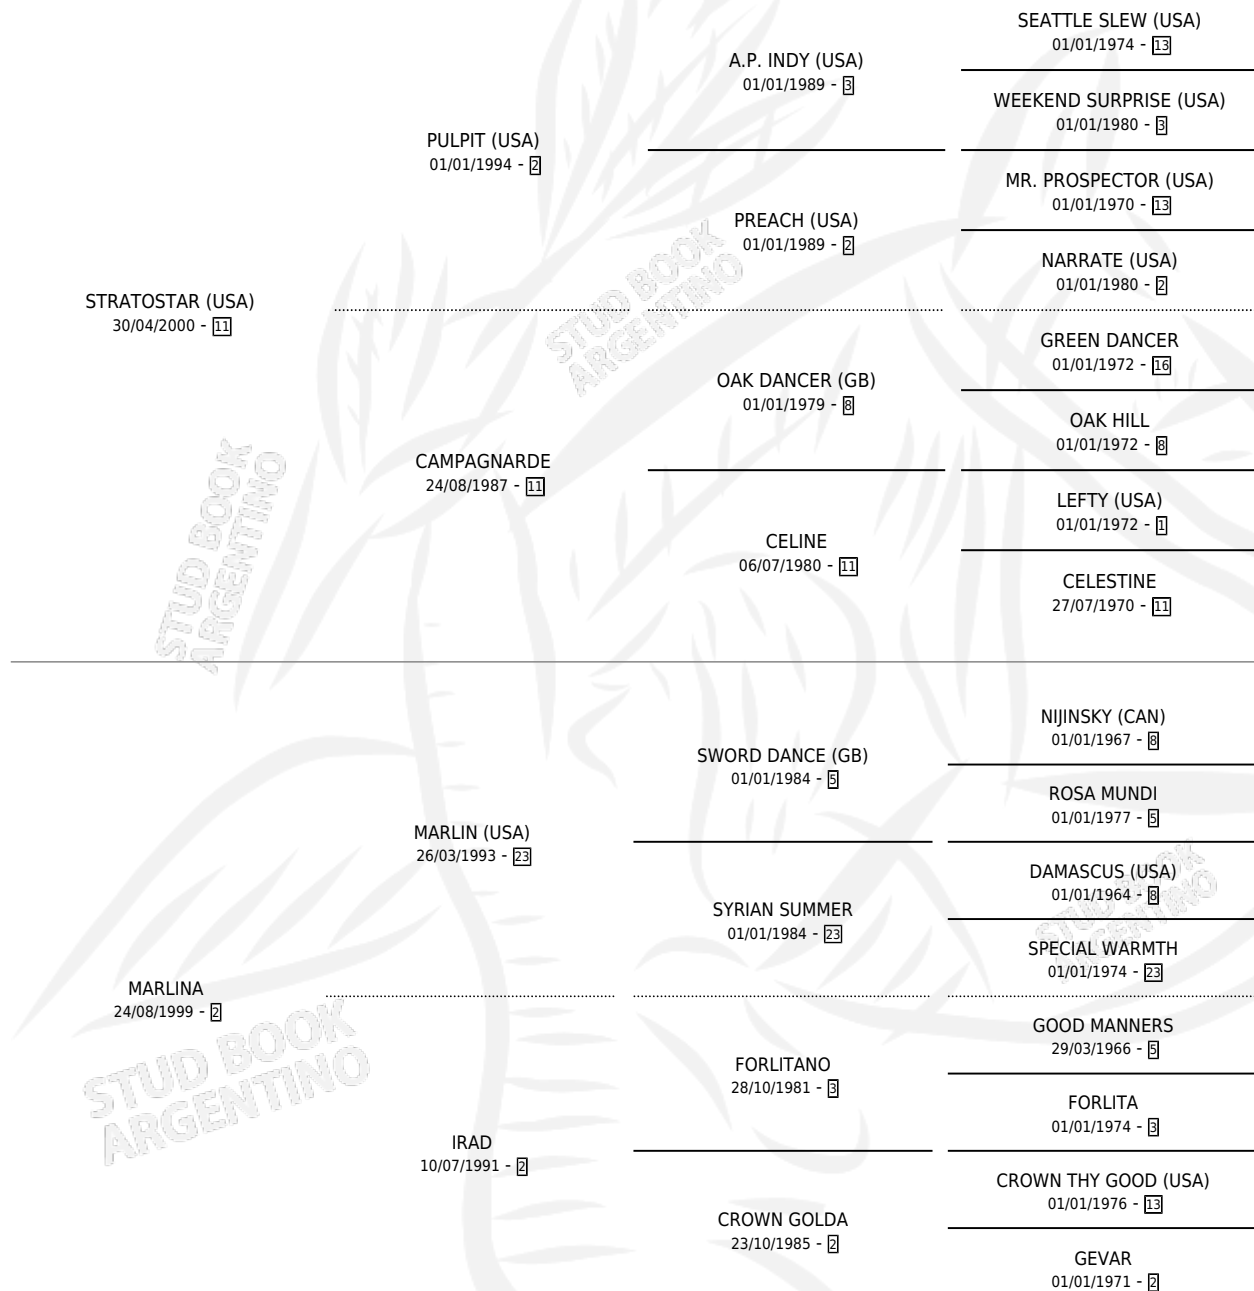

VICTORIA STAR

por STRATOSTAR (USA) y MARLINA por MARLIN (USA)

Argentina · Hembra · Zaino · SP · 10/11/2011
Familia 2-u · Volumen 41

ESTADO

TIPIFICACIÓN SANGUÍNEA	X
TIPIFICACIÓN POR ADN	✓
PASAPORTE	✓
IDENTIFICACIÓN POR MICROCHIP	✓
REPRODUCTOR	✓

Lugar de nacimiento: Pacífica
Criador: Sin dato

~

HIJOS

	MACHOS	HEMBRAS
2 NACIERON	1	1
SIN ACTUACIONES		

PEDIGREE

CAMPAÑA

Solo carreras oficiales de Argentina

POR EDAD