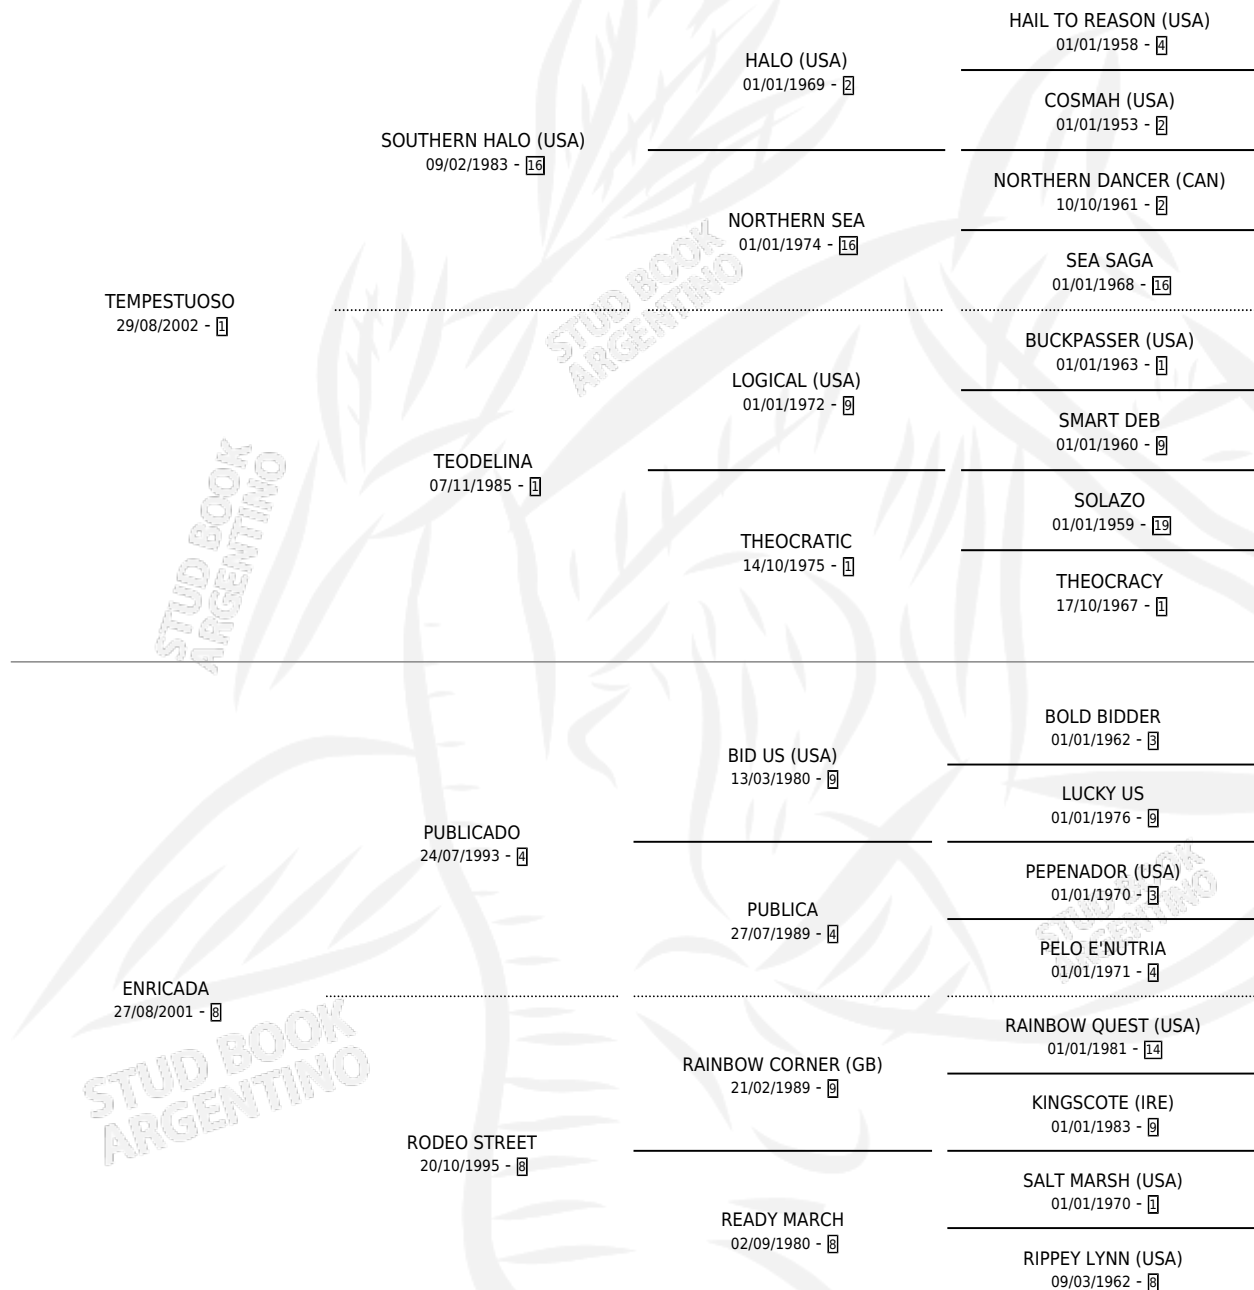

EL MINUANO

por TEMPESTUOSO y ENRICADA por PUBLICADO

Argentina · Macho · Zaino · SP · 10/11/2011
Familia 8-f · Volumen 41

ESTADO

TIPIFICACIÓN SANGUÍNEA	X
TIPIFICACIÓN POR ADN	✓
PASAPORTE	✓
IDENTIFICACIÓN POR MICROCHIP	✓
REPRODUCTOR	X

Lugar de nacimiento: Campo particular

Criador: Becerra Ana Rosa

PEDIGREE