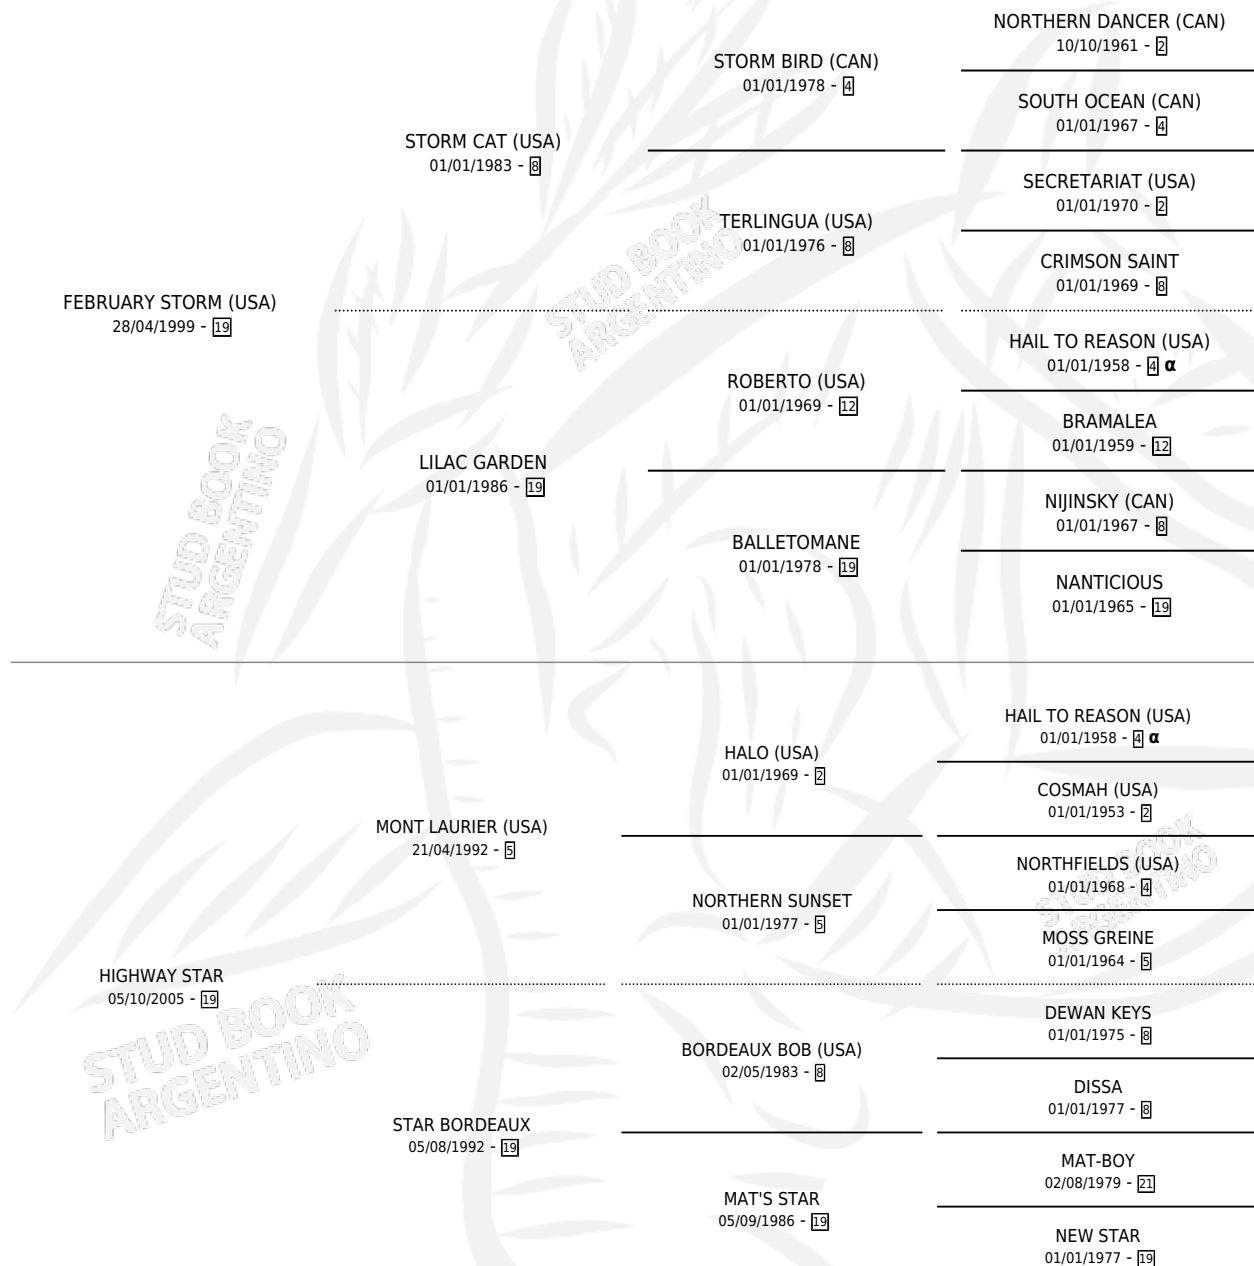

HIGH WAY STORM

por FEBRUARY STORM (USA) y HIGHWAY STAR por
MONT LAURIER (USA)

Argentina · Macho · Zaino · SP · 25/09/2011
Familia 19 · Volumen 41

ESTADO

TIPIFICACIÓN SANGUÍNEA	X
TIPIFICACIÓN POR ADN	✓
PASAPORTE	✓
IDENTIFICACIÓN POR MICROCHIP	✓
REPRODUCTOR	X

Lugar de nacimiento: Dilu
Criador: Dilu

PEDIGREE

INBREEDING : α