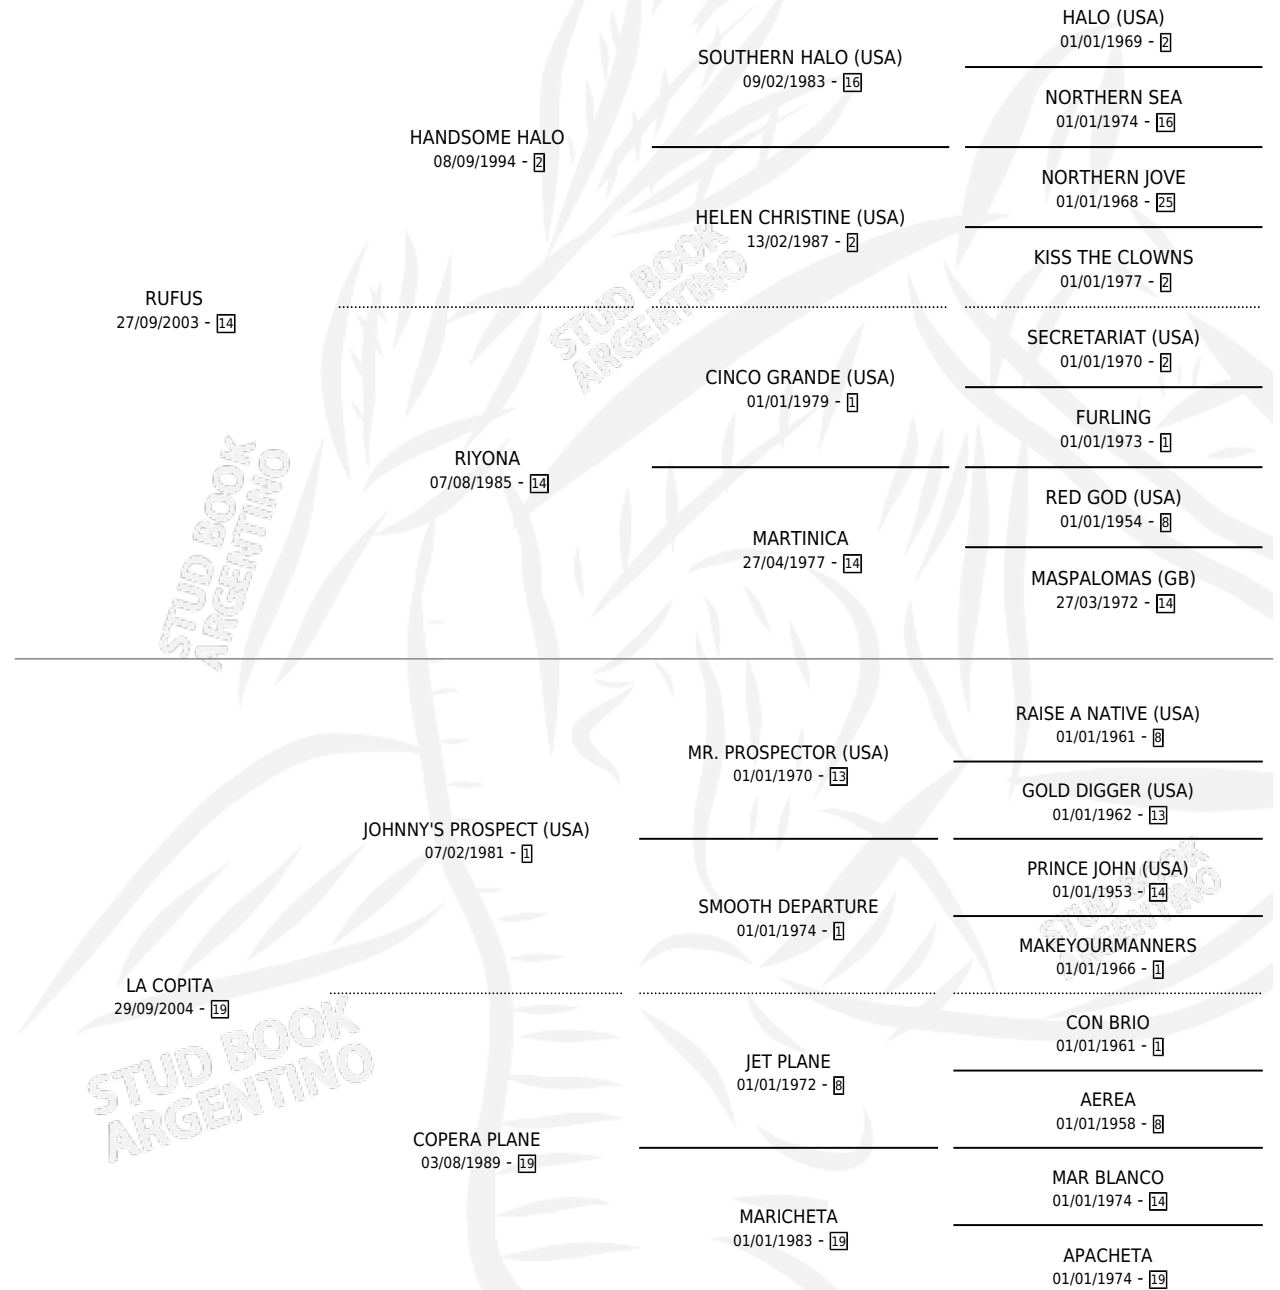

LA PITA

por RUFUS y LA COPITA por JOHNNY'S PROSPECT (USA)

Argentina · Hembra · Alazan · SP · 19/11/2011
Familia 19-c · Volumen 41

ESTADO

TIPIFICACIÓN SANGUÍNEA	X
TIPIFICACIÓN POR ADN	✓
PASAPORTE	✓
IDENTIFICACIÓN POR MICROCHIP	✓
REPRODUCTOR	X

Lugar de nacimiento: Del Carmen

Criador: Sin dato

PEDIGREE

LA PITA

Datos oficiales del Stud Book Argentino

Documento generado el 08/05/2026

studbook.org.ar