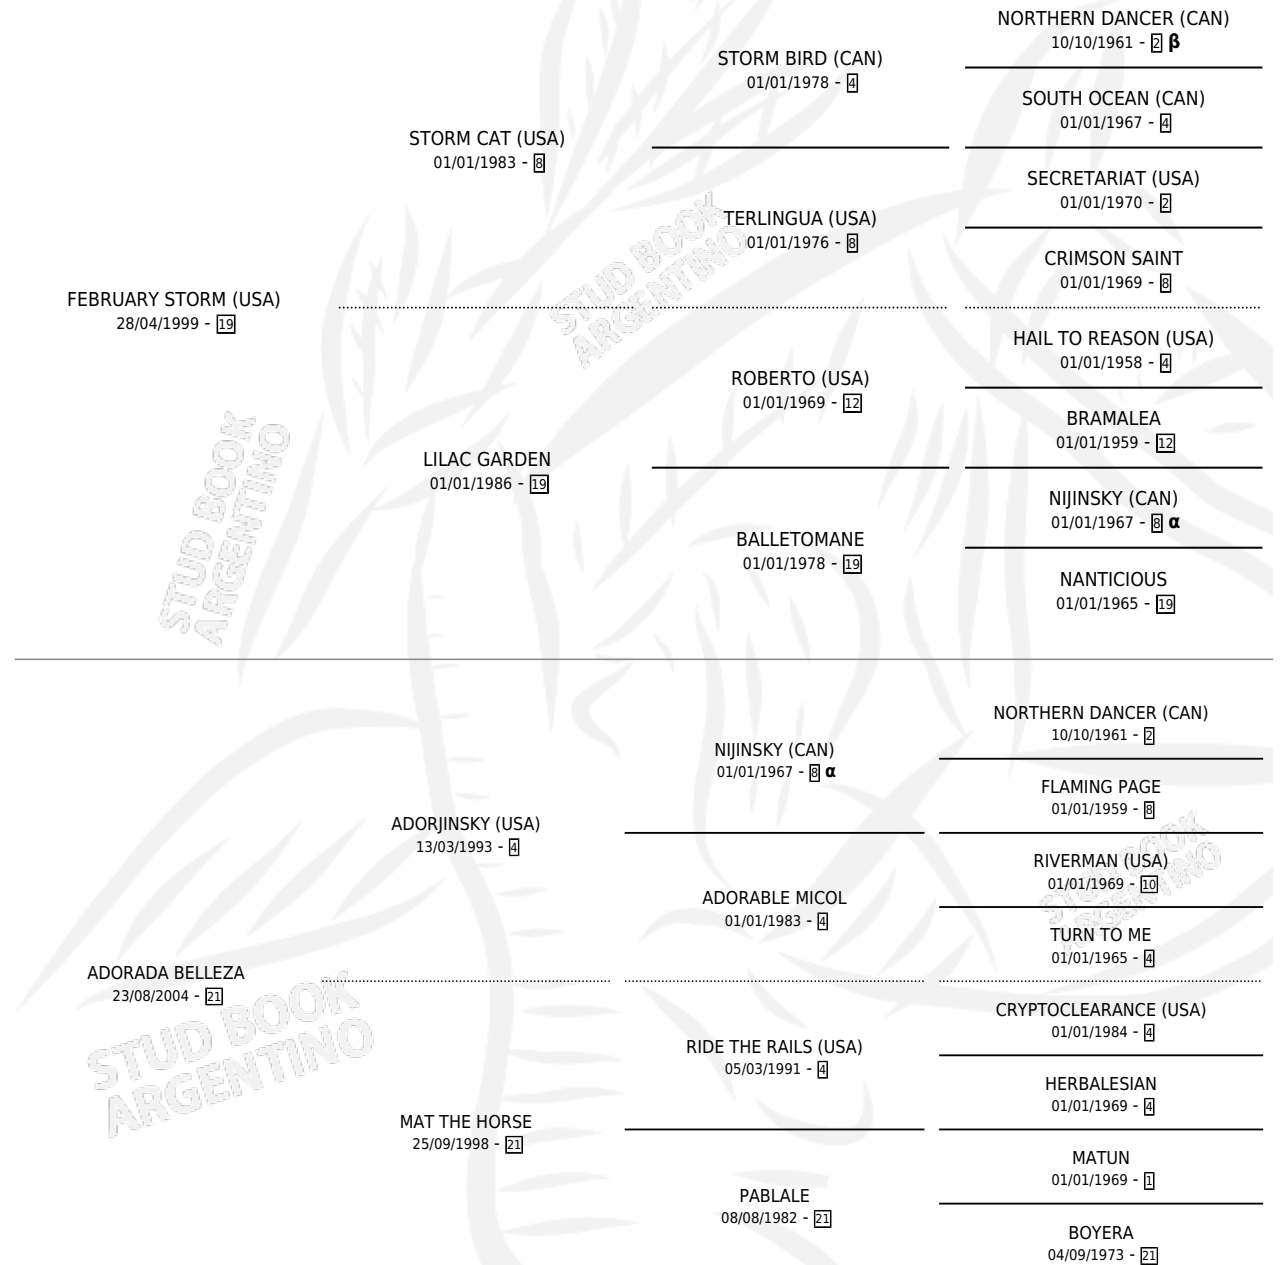

BELLE ADORADA

por **FEBRUARY STORM (USA)** y **ADORADA BELLEZA** por **ADORJINSKY (USA)**

Argentina · Hembra · Alazan · SP · 18/09/2011
Familia 21 · Volumen 41

ESTADO

TIPIFICACIÓN SANGUÍNEA	X
TIPIFICACIÓN POR ADN	✓
PASAPORTE	✓
IDENTIFICACIÓN POR MICROCHIP	✓
REPRODUCTOR	X

Lugar de nacimiento: Dilu
Criador: Dilu

PEDIGREE

INBREEDING : **α,β**

CAMPAÑA

Solo carreras oficiales de Argentina

POR EDAD

EDAD	CC	1°	2°	3°	4°	5°	NP	CLC	CLG	CLCG1	CLGG1	IMPORTE	GANANCIA / CC
4 AÑOS	9	0	0	0	2	0	7	0	0	0	0	\$22,685	\$2,521
5 AÑOS	11	1	3	0	2	1	4	0	0	0	0	\$162,432	\$14,767
6 AÑOS	4	0	0	0	0	0	4	0	0	0	0	\$0	\$0
TOTALES	24	1	3	0	4	1	15	0	0	0	0	\$185,117	\$7,713
%		4.2%	12.5%	0.0%	16.7%	4.2%	62.5%	0.0%	0.0%	0.0%	0.0%		

Ganadora en La Plata - \$185,117, a los 5 años.

POR DISTANCIA

HIPODROMO	CC	1°	2°	3°	4°	5°	NP	CLC	CLG	CLCG1	CLGG1	IMPORTE
LA PLATA	19	1	1	0	3	1	13	0	0	0	0	\$119,997
1400 MTS	4	0	0	0	0	0	4	0	0	0	0	\$0
1100 MTS	1	0	0	0	0	0	1	0	0	0	0	\$0
1300 MTS	1	0	0	0	0	0	1	0	0	0	0	\$0
1500 MTS	7	1	1	0	1	1	3	0	0	0	0	\$102,795
1600 MTS	6	0	0	0	2	0	4	0	0	0	0	\$17,202
SAN ISIDRO	5	0	2	0	1	0	2	0	0	0	0	\$65,120
1600 MTS	2	0	1	0	0	0	1	0	0	0	0	\$25,200
1800 MTS	1	0	0	0	0	0	1	0	0	0	0	\$0
2000 MTS	2	0	1	0	1	0	0	0	0	0	0	\$39,920