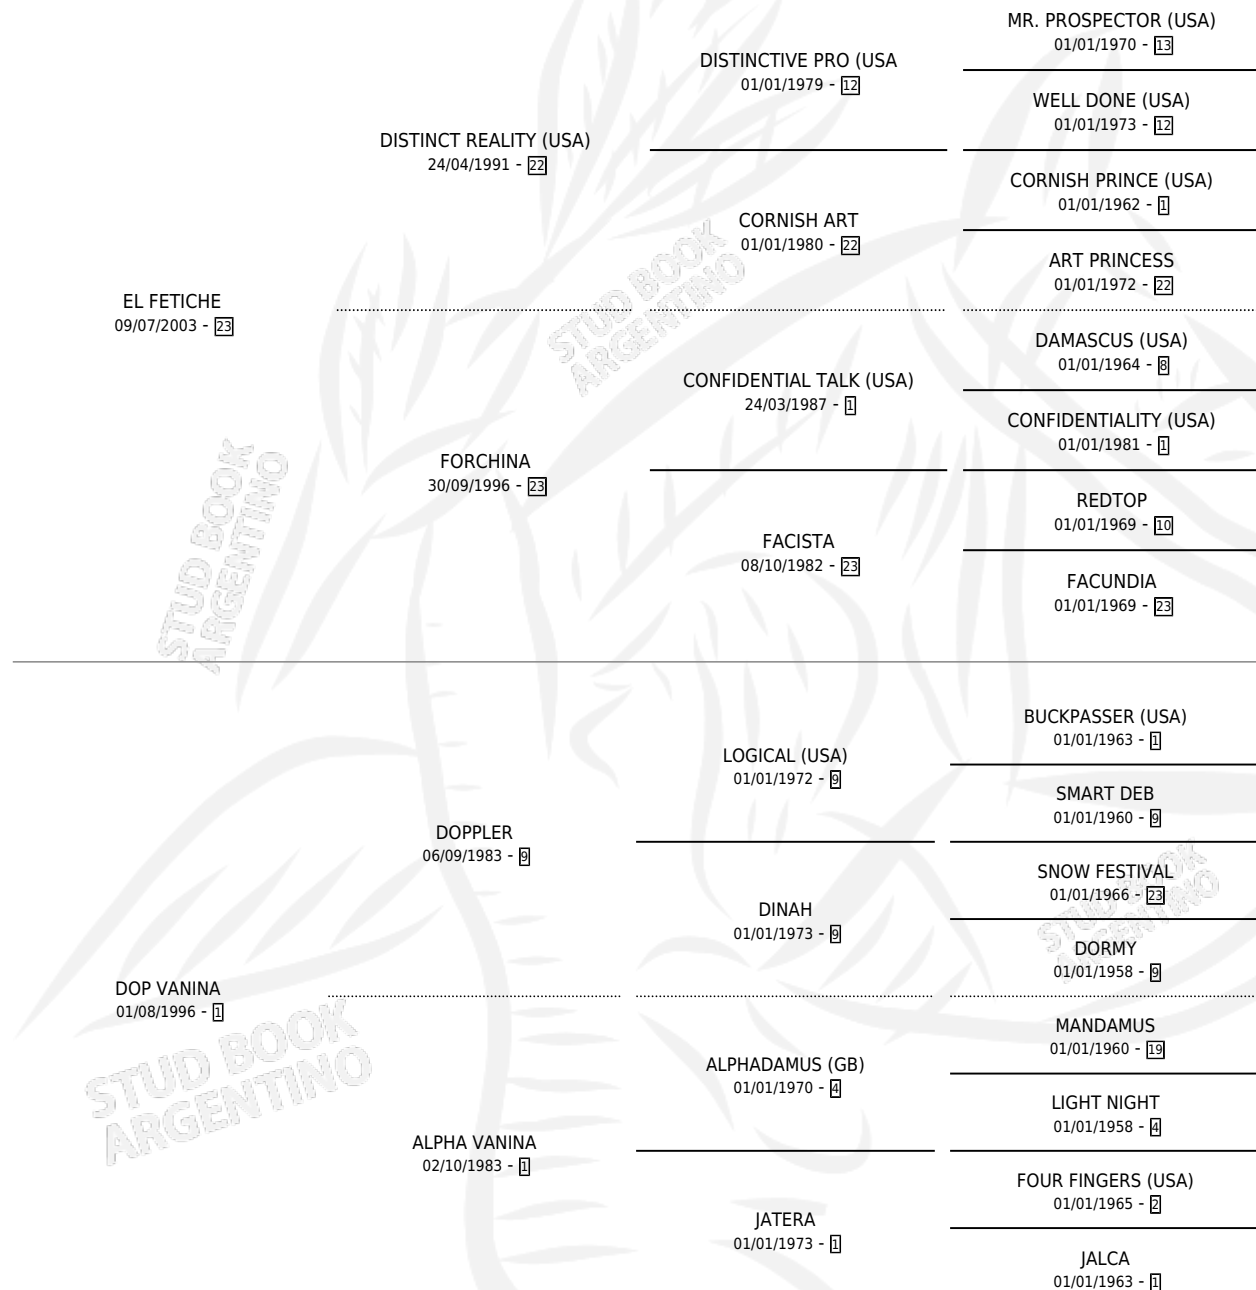

JUNIOR CUSH

por EL FETICHE y DOP VANINA por DOPPLER

Argentina · Macho · Zaino · SP · 03/11/2011
Familia 1 · Volumen 41

ESTADO

TIPIFICACIÓN SANGUÍNEA	X
TIPIFICACIÓN POR ADN	X
PASAPORTE	X
IDENTIFICACIÓN POR MICROCHIP	X
REPRODUCTOR	X

Lugar de nacimiento: Indio Rico

Criador: Goñi Luis Dario

PEDIGREE

JUNIOR CUSH

Datos oficiales del Stud Book Argentino

Documento generado el 26/04/2026

studbook.org.ar