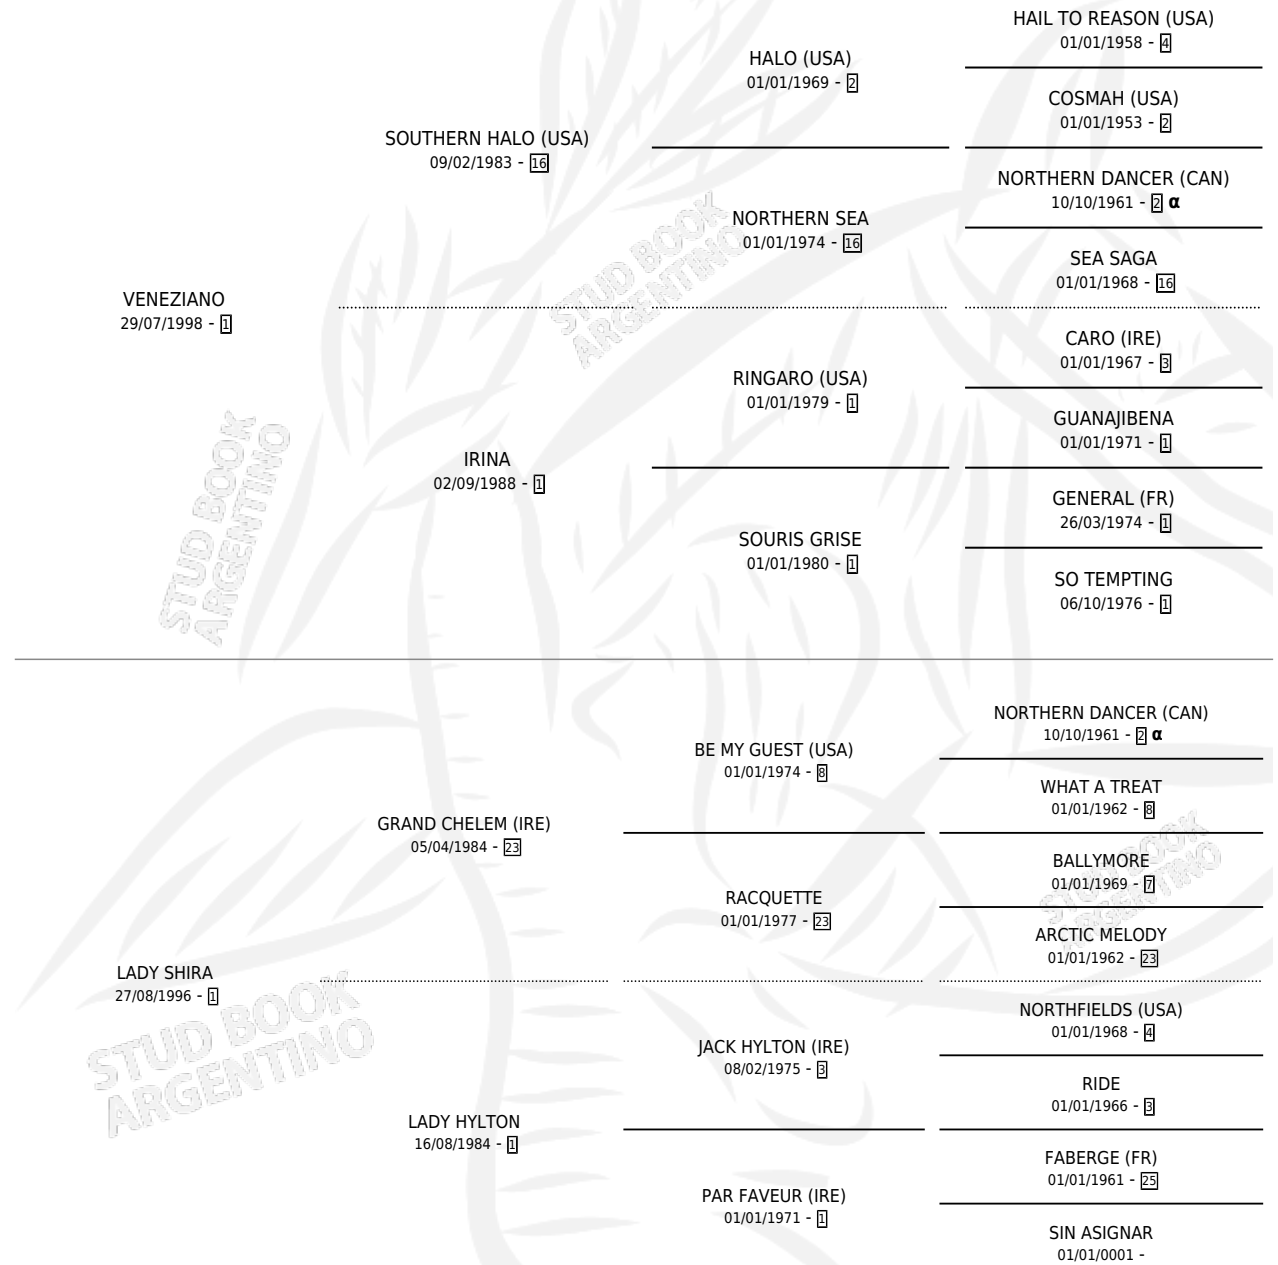

# CHALO

por **VENEZIANO** y **LADY SHIRA** por **GRAND CHELEM (IRE)**

Argentina · Macho · Zaino · SP · 23/11/2011  
Familia 1-n · Volumen 41

## ESTADO

TIPIFICACIÓN SANGUÍNEA	X
TIPIFICACIÓN POR ADN	✓
PASAPORTE	X
IDENTIFICACIÓN POR MICROCHIP	✓
REPRODUCTOR	X

**Lugar de nacimiento:** El Campeador

**Criador:** El Campeador

## PEDIGREE

INBREEDING : α