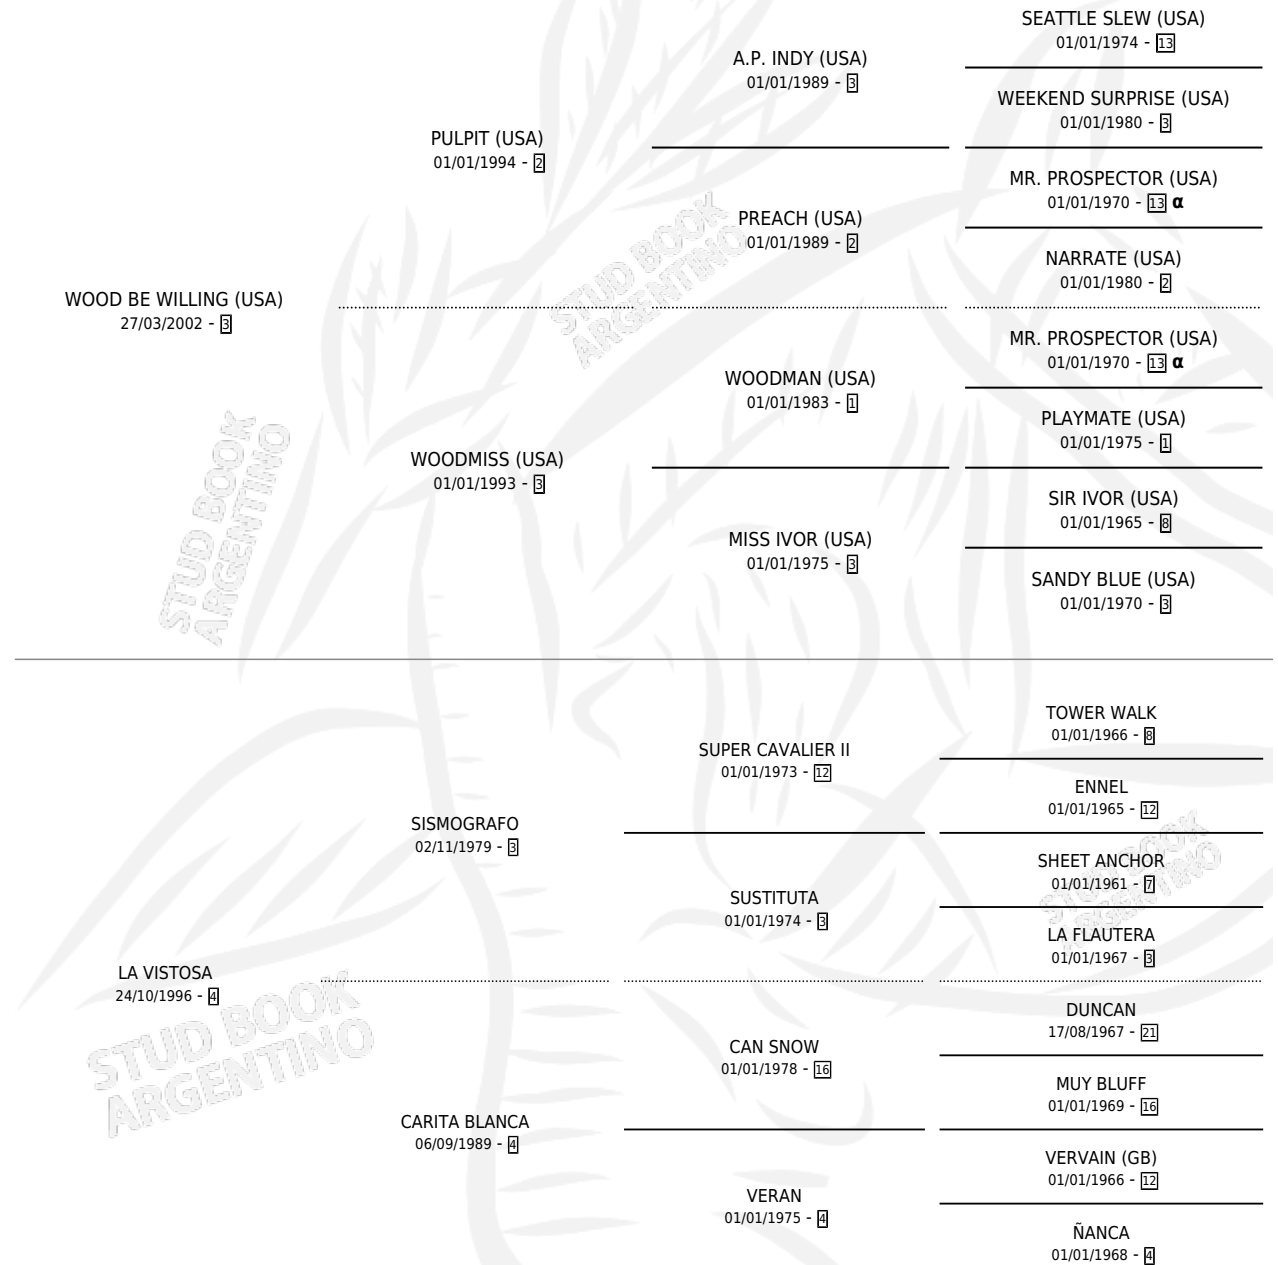

BIEN VESTIDO

por **WOOD BE WILLING (USA)** y **LA VISTOSA** por **SISMOGRAFO**

Argentina · Macho · Zaino · SP · 23/11/2011
Familia 4-i · Volumen 41

ESTADO

TIIFICACIÓN SANGUÍNEA	X
TIIFICACIÓN POR ADN	✓
PASAPORTE	✓
IDENTIFICACIÓN POR MICROCHIP	✓
REPRODUCTOR	X

Lugar de nacimiento: Campo particular

Criador: Poehls Luis Maria y Mantel Jorge Enrique

PEDIGREE

INBREEDING : α

CAMPAÑA

Solo carreras oficiales de Argentina

POR EDAD

EDAD	CC	1°	2°	3°	4°	5°	NP	CLC	CLG	CLCG1	CLGG1	IMPORTE	GANANCIA / CC
2 AÑOS	2	1	0	0	1	0	0	0	0	0	0	\$66,000	\$33,000
TOTALES	2	1	0	0	1	0	0	0	0	0	0	\$66,000	\$33,000
%		50.0%	0.0%	0.0%	50.0%	0.0%	0.0%	0.0%	0.0%	0.0%	0.0%		

Ganador en La Plata - \$66,000, a los 2 años.

POR DISTANCIA

HIPODROMO	CC	1°	2°	3°	4°	5°	NP	CLC	CLG	CLCG1	CLGG1	IMPORTE
LA PLATA	2	1	0	0	1	0	0	0	0	0	0	\$66,000
1100 MTS	1	1	0	0	0	0	0	0	0	0	0	\$60,000
1000 MTS	1	0	0	0	1	0	0	0	0	0	0	\$6,000