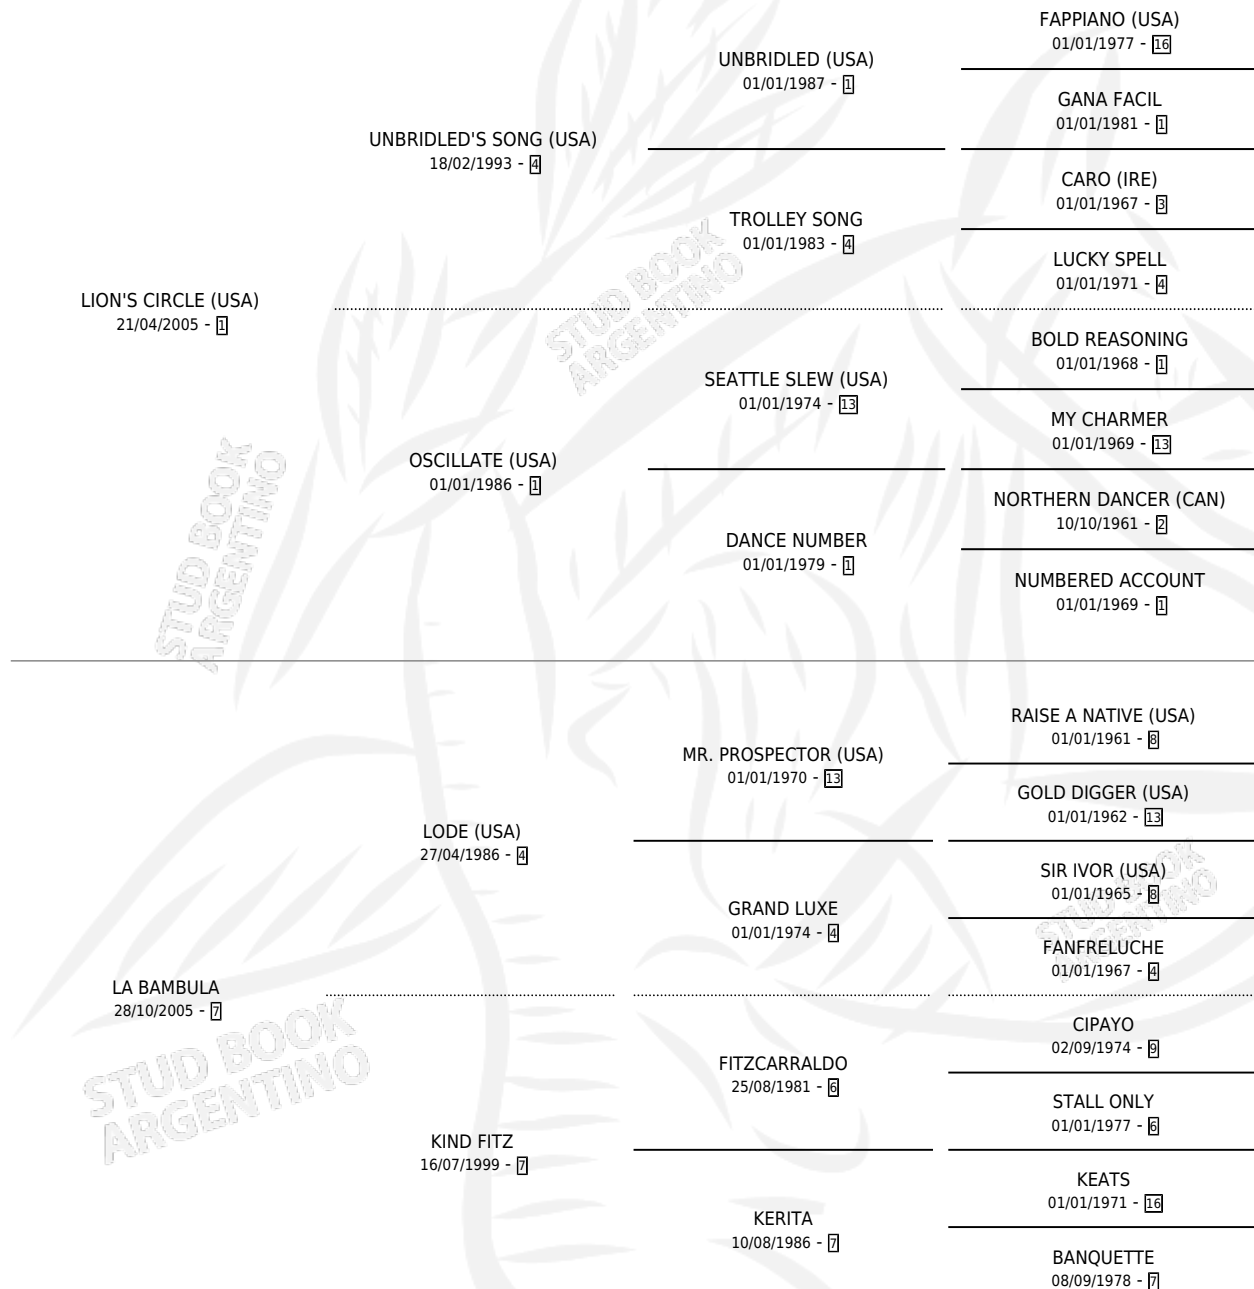

BAMBINA LEONA

por LION'S CIRCLE (USA) y LA BAMBULA por LODE (USA)

Argentina · Hembra · Alazan · SP · 26/10/2011
Familia 7 · Volumen 41

ESTADO

TIPIFICACIÓN SANGUÍNEA	X
TIPIFICACIÓN POR ADN	✓
PASAPORTE	✓
IDENTIFICACIÓN POR MICROCHIP	✓
REPRODUCTOR	X

Lugar de nacimiento: Campo particular

Criador: Perez Nibal Matias

PEDIGREE

CAMPAÑA

Solo carreras oficiales de Argentina

POR EDAD

EDAD	CC	1°	2°	3°	4°	5°	NP	CLC	CLG	CLCG1	CLGG1	IMPORTE	GANANCIA / CC
4 AÑOS	5	0	0	0	1	0	4	0	0	0	0	\$6,192	\$1,238
5 AÑOS	2	0	0	0	0	0	2	0	0	0	0	\$0	\$0
TOTALES	7	0	0	0	1	0	6	0	0	0	0	\$6,192	\$885
%		0.0%	0.0%	0.0%	14.3%	0.0%	85.7%	0.0%	0.0%	0.0%	0.0%		