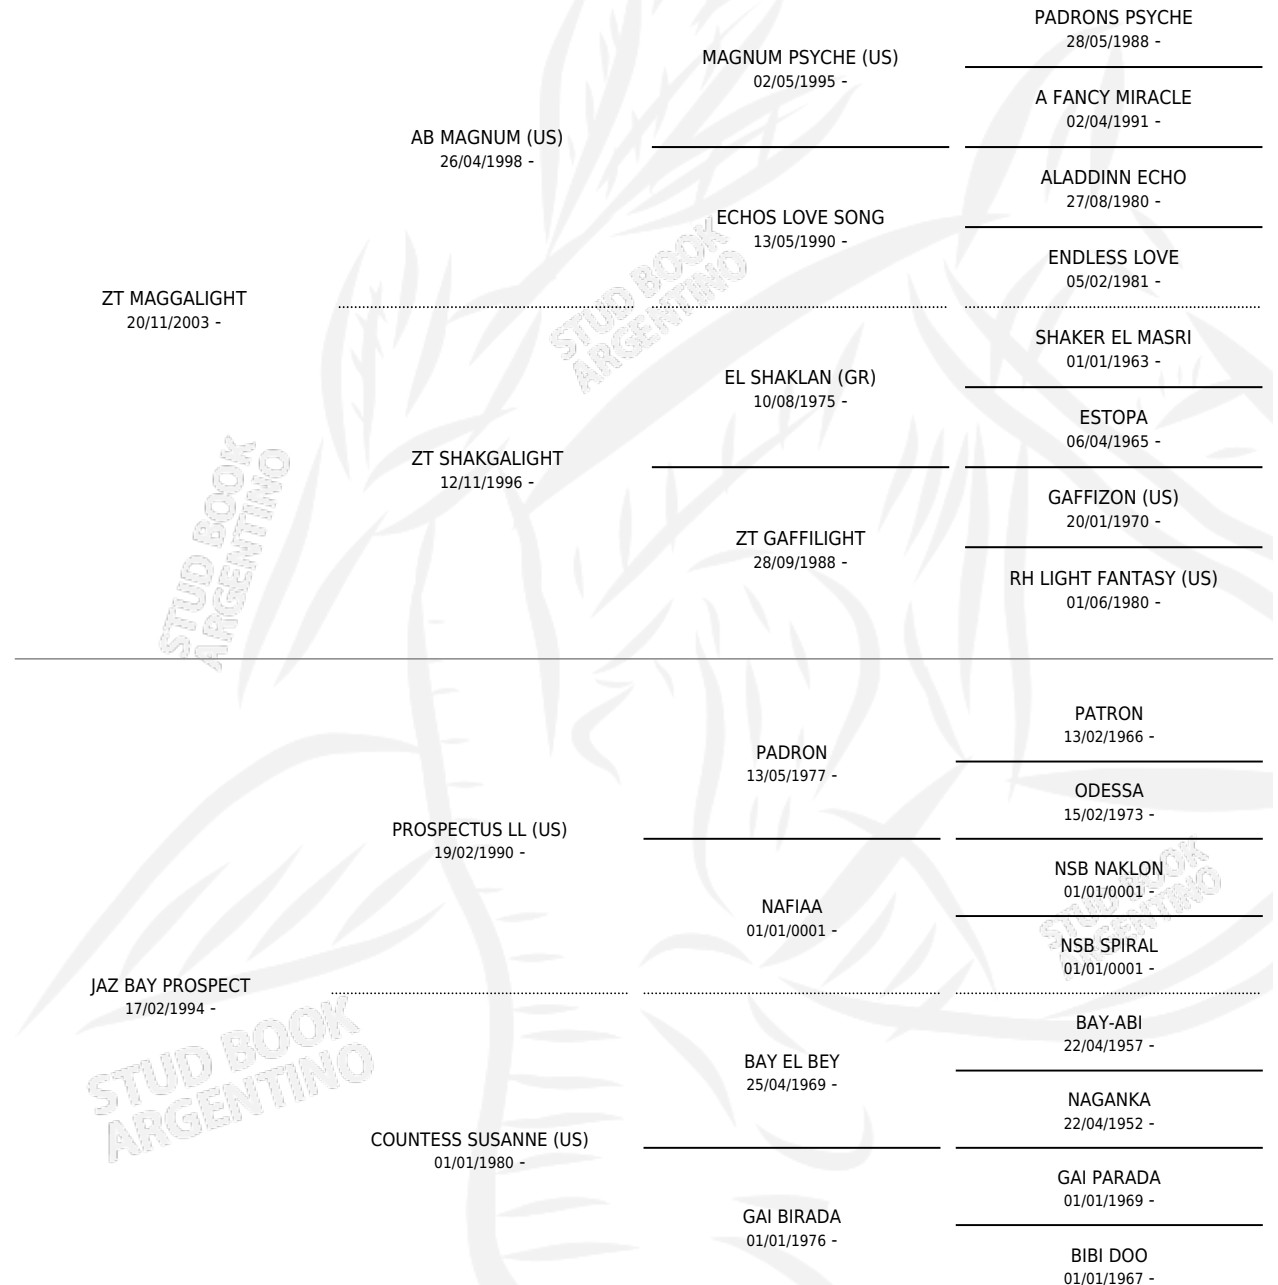

RAB BAY RAYHAN

por ZT MAGGALIGHT y JAZ BAY PROSPECT por
PROSPECTUS LL (US)

Argentina · Macho · Alazan · AP · 08/11/2011
Familia · Volumen 41

ESTADO

| | |
|------------------------------|---|
| TIPIFICACIÓN SANGUÍNEA | X |
| TIPIFICACIÓN POR ADN | X |
| PASAPORTE | X |
| IDENTIFICACIÓN POR MICROCHIP | X |
| REPRODUCTOR | X |

Lugar de nacimiento: Arerungua
Criador: Arerungua

PEDIGREE

RAB BAY RAYHAN

Datos oficiales del Stud Book Argentino

Documento generado el 11/05/2026

studbook.org.ar