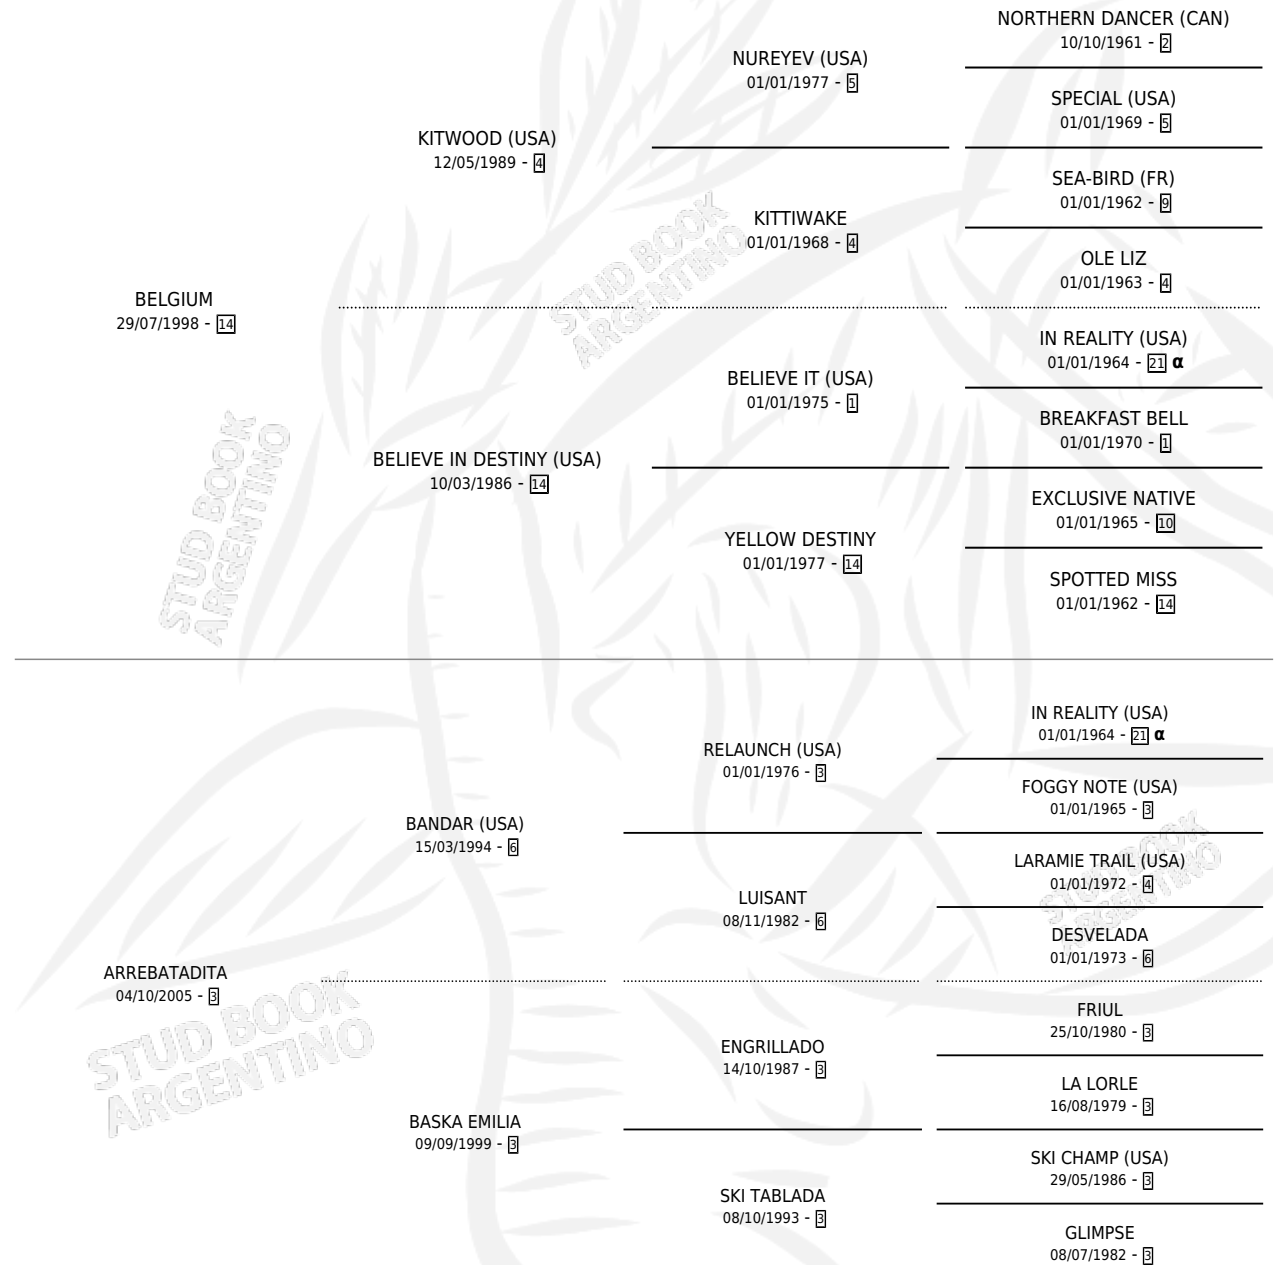

LA SOÑADA

por **BELGIUM** y **ARREBATADITA** por **BANDAR (USA)**

Argentina · Hembra · Tordillo · SP · 21/11/2011
Familia 3-n · Volumen 41

ESTADO

TIPIFICACIÓN SANGUÍNEA	X
TIPIFICACIÓN POR ADN	X
PASAPORTE	X
IDENTIFICACIÓN POR MICROCHIP	X
REPRODUCTOR	X

Lugar de nacimiento: Doña Florinda

Criador: Sin dato

PEDIGREE

INBREEDING : α

LA SOÑADA

Datos oficiales del Stud Book Argentino

Documento generado el 07/05/2026

studbook.org.ar