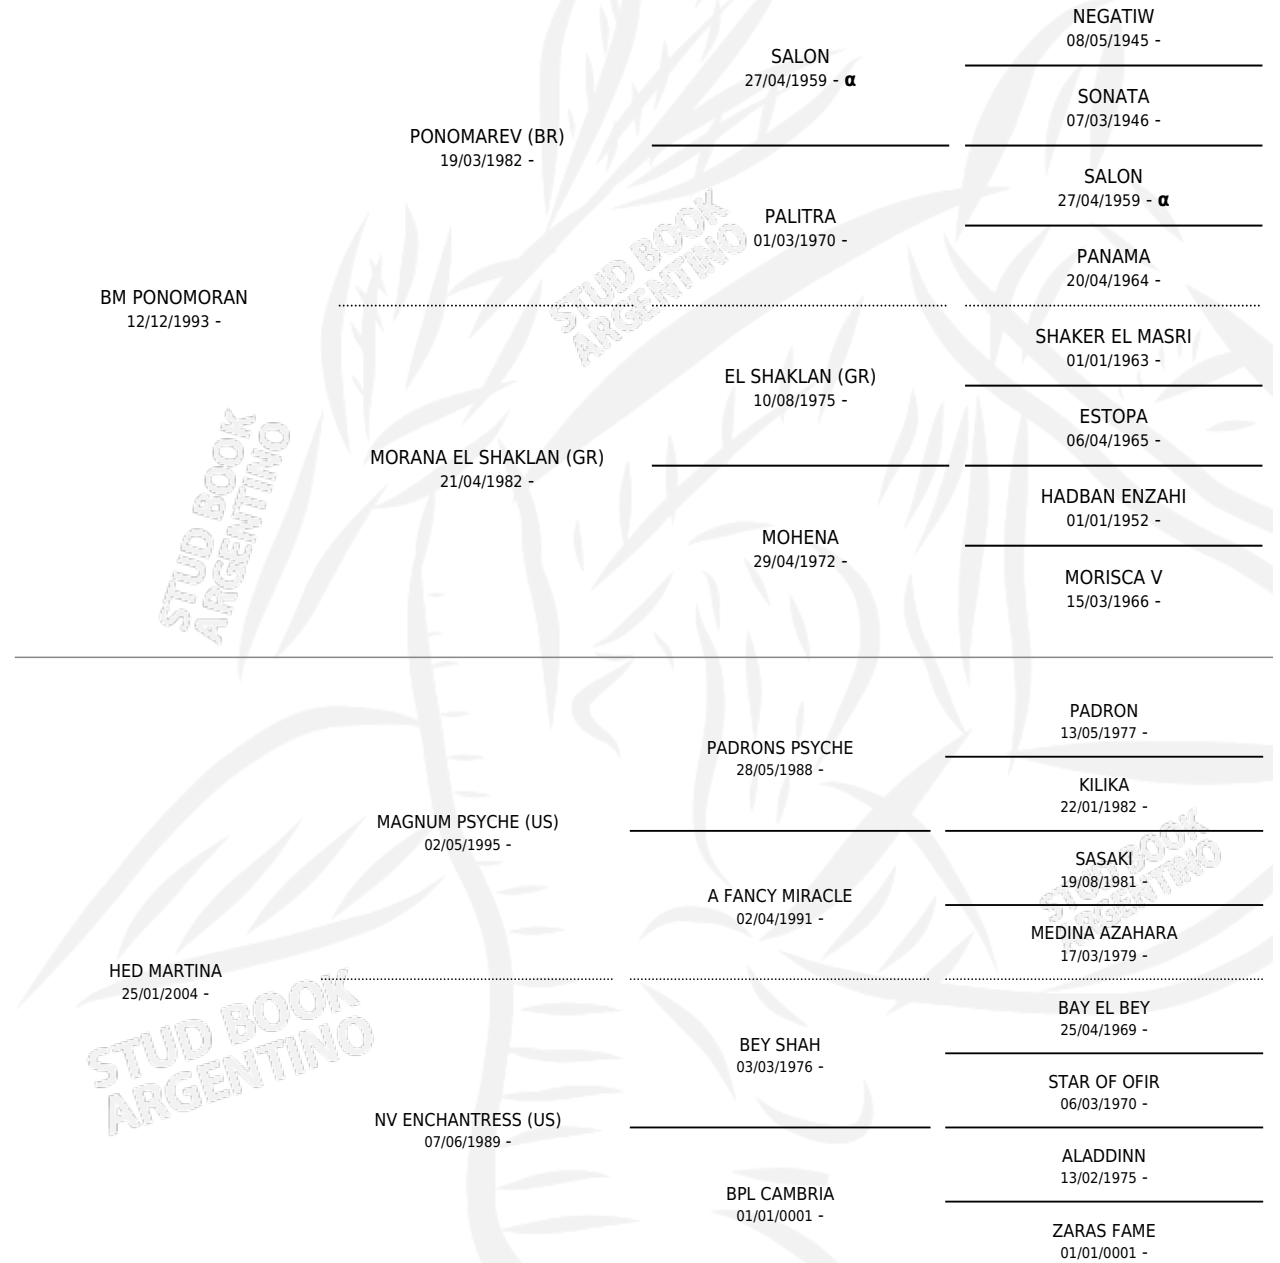

BM PONOMAR

por **BM PONOMORAN** y **HED MARTINA** por **MAGNUM PSYCHE (US)**

Argentina · Macho · Tordillo · AP · 20/11/2011
Familia · Volumen 41

ESTADO

TIPIFICACIÓN SANGUÍNEA	X
TIPIFICACIÓN POR ADN	✓
PASAPORTE	X
IDENTIFICACIÓN POR MICROCHIP	X
REPRODUCTOR	X

Lugar de nacimiento: Pavon
Criador: Pavon

PEDIGREE

INBREEDING : α

BM PONOMAR

Datos oficiales del Stud Book Argentino

Documento generado el 09/06/2026

studbook.org.ar