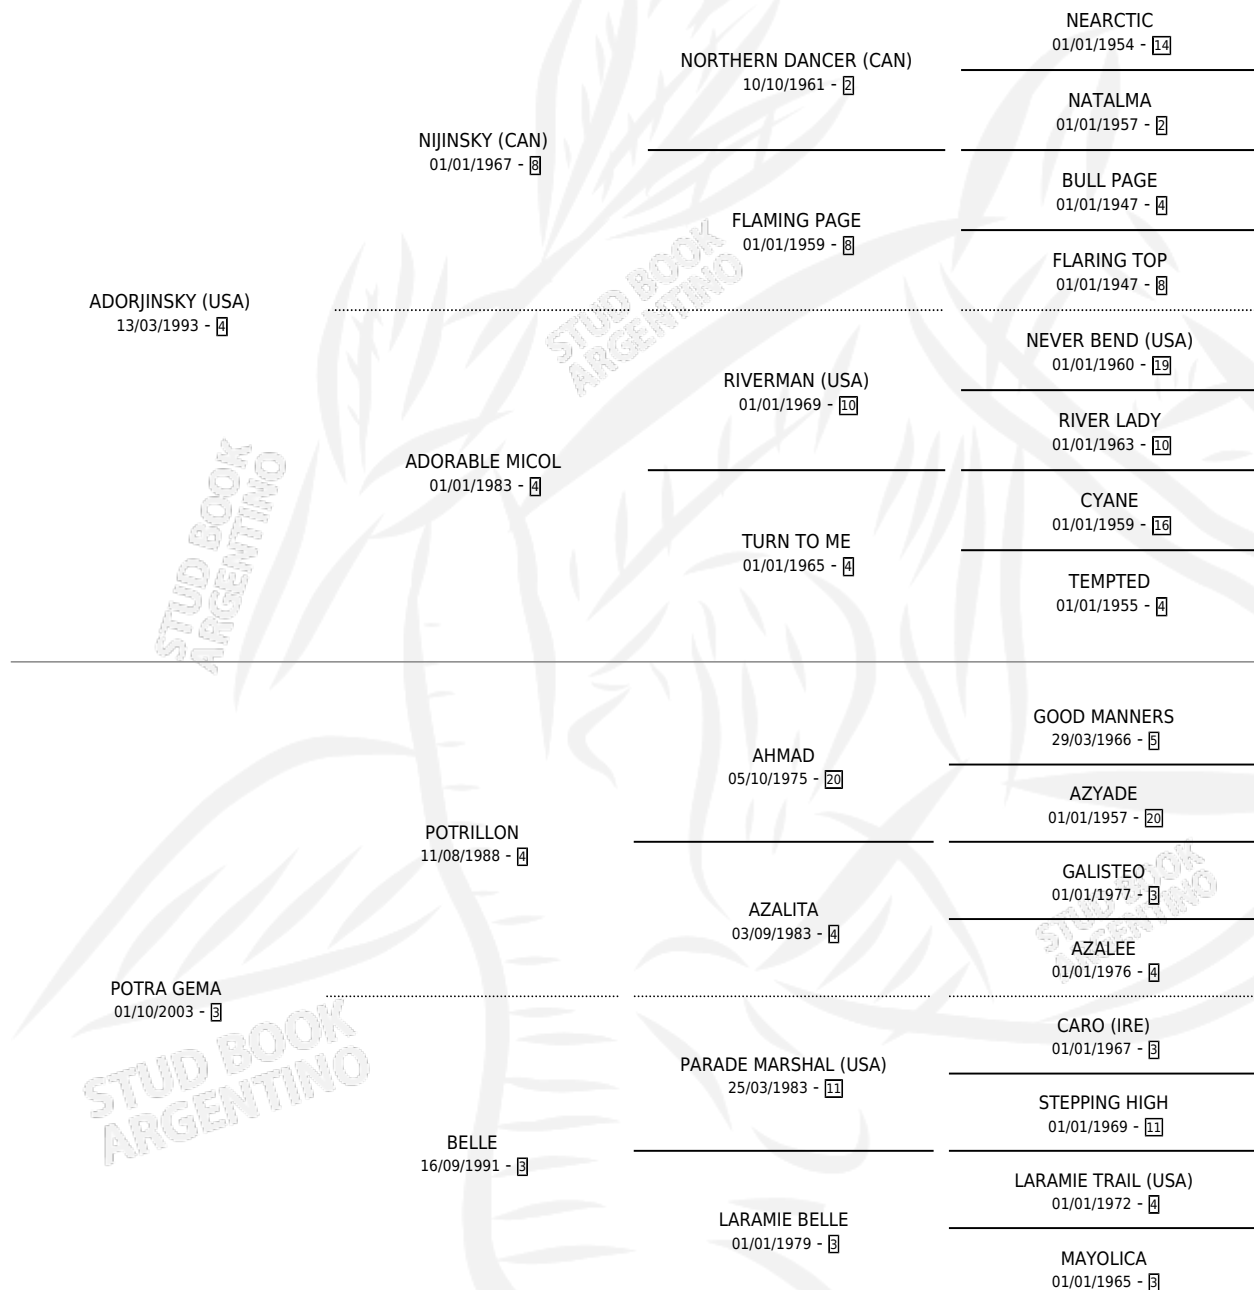

POTRO ADORADO

por **ADORJINSKY (USA)** y **POTRA GEMA** por **POTRILLON**

Argentina · Macho · Zaino · SP · 15/11/2011
Familia 3-d · Volumen 41

ESTADO

TIPIFICACIÓN SANGUÍNEA	X
TIPIFICACIÓN POR ADN	✓
PASAPORTE	✓
IDENTIFICACIÓN POR MICROCHIP	✓
REPRODUCTOR	X

Lugar de nacimiento: El Jaguel
Criador: Gonzalez Diego Jose

PEDIGREE