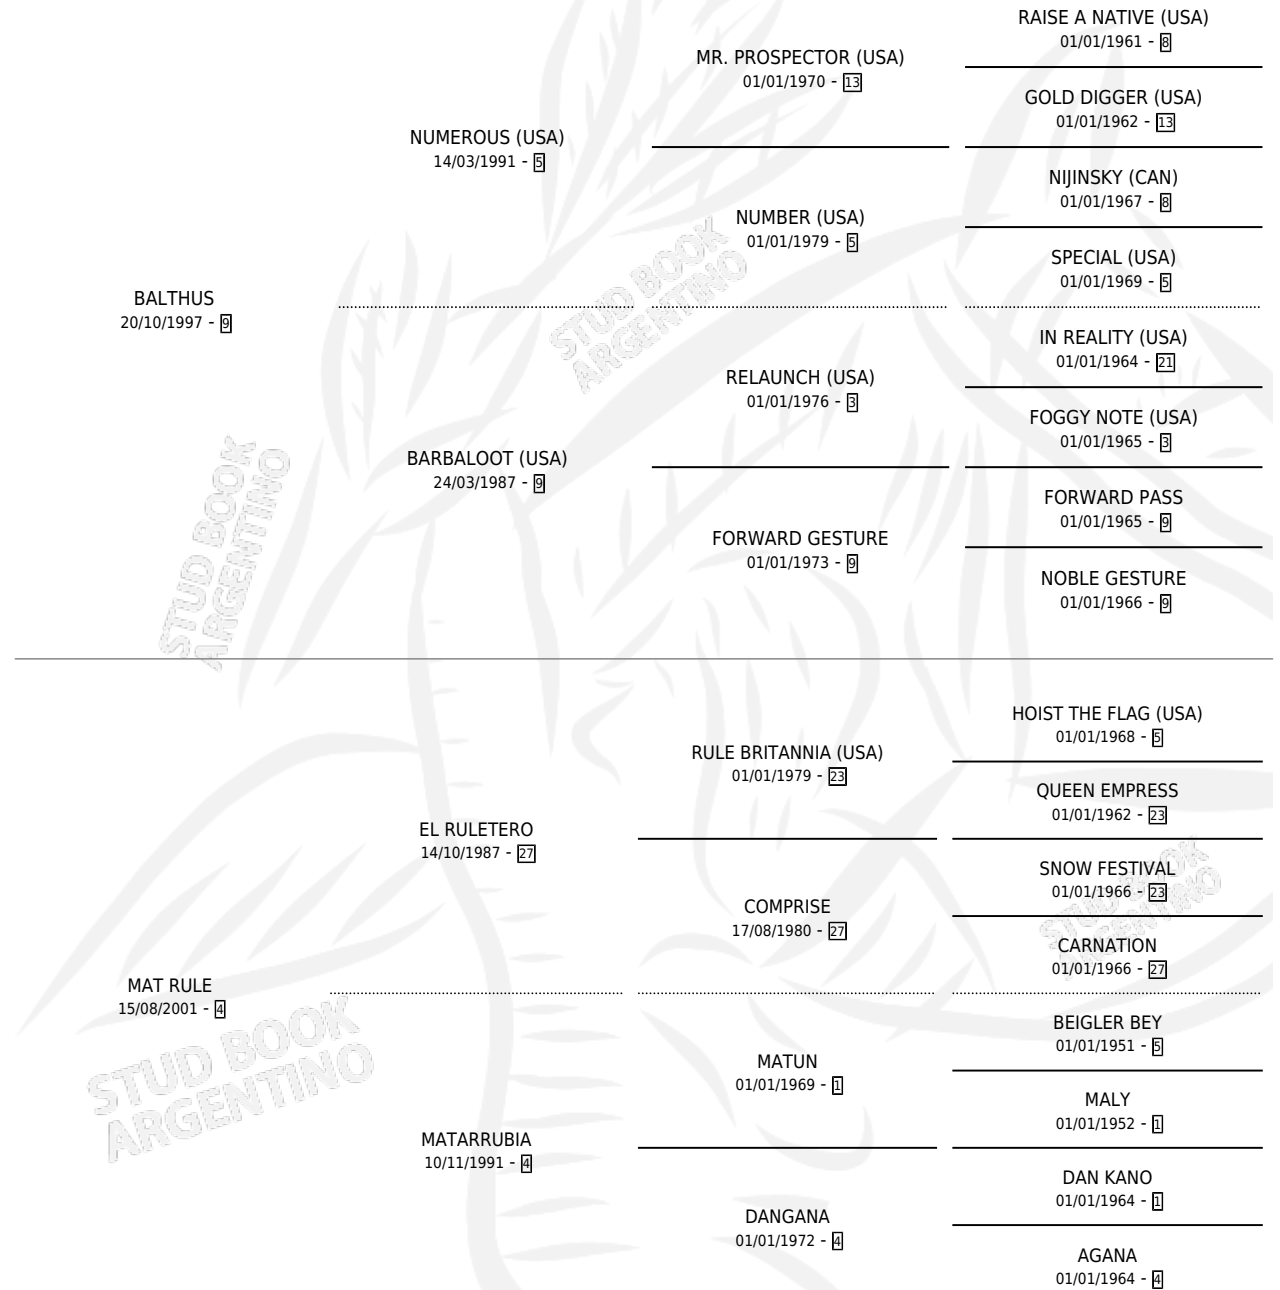

KRASOVA BAL

por **BALTHUS** y **MAT RULE** por **EL RULETERO**

Argentina · Hembra · Zaino · SP · 21/07/2011
Familia 4-b · Volumen 41

ESTADO

TIPIFICACIÓN SANGUÍNEA	X
TIPIFICACIÓN POR ADN	✓
PASAPORTE	✓
IDENTIFICACIÓN POR MICROCHIP	✓
REPRODUCTOR	X

Lugar de nacimiento: Preto

Criador: Preto

PEDIGREE

CAMPAÑA

Solo carreras oficiales de Argentina

POR EDAD

EDAD	CC	1°	2°	3°	4°	5°	NP	CLC	CLG	CLCG1	CLGG1	IMPORTE	GANANCIA / CC
2 AÑOS	8	0	0	0	1	2	5	0	0	0	0	\$15,000	\$1,875
3 AÑOS	1	0	0	0	0	0	1	0	0	0	0	\$0	\$0
TOTALES	9	0	0	0	1	2	6	0	0	0	0	\$15,000	\$1,667
%		0.0%	0.0%	0.0%	11.1%	22.2%	66.7%	0.0%	0.0%	0.0%	0.0%		