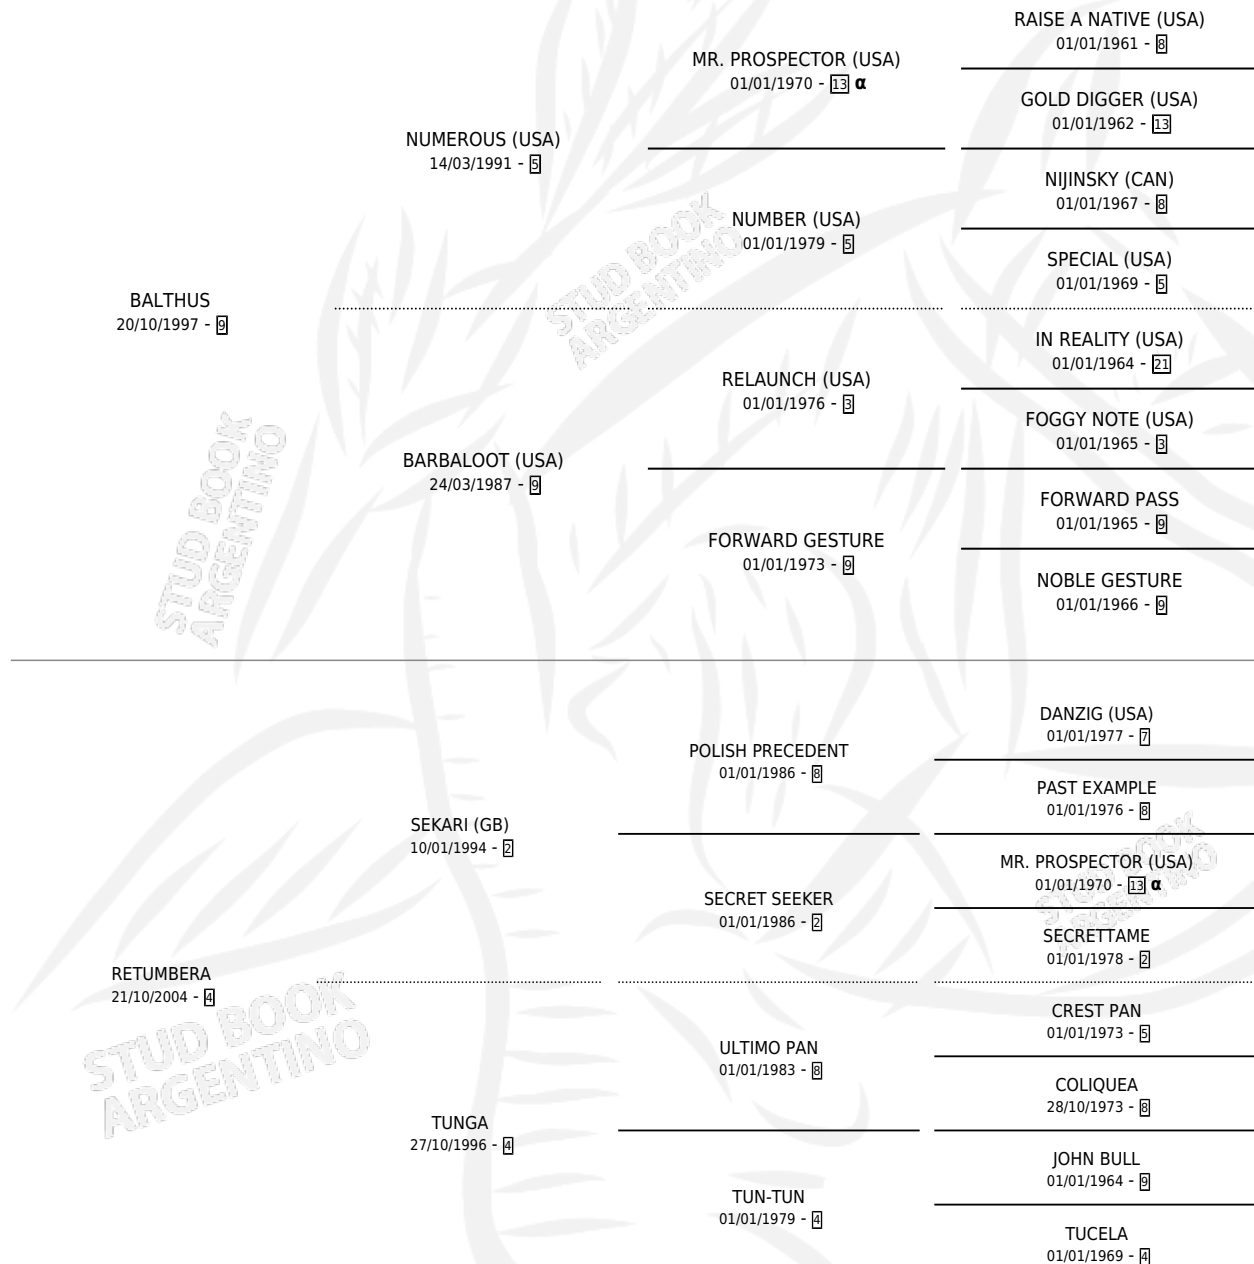

TUMBERA BAL

por **BALTHUS** y **RETUMBERA** por **SEKARI (GB)**

Argentina · Hembra · Zaino · SP · 24/09/2011
Familia 4-h · Volumen 41

ESTADO

TIPIFICACIÓN SANGUÍNEA	X
TIPIFICACIÓN POR ADN	✓
PASAPORTE	✓
IDENTIFICACIÓN POR MICROCHIP	✓
REPRODUCTOR	X

Lugar de nacimiento: Preto

Criador: Preto

PEDIGREE

INBREEDING : α

CAMPAÑA

Solo carreras oficiales de Argentina

POR EDAD

EDAD	CC	1°	2°	3°	4°	5°	NP	CLC	CLG	CLCG1	CLGG1	IMPORTE	GANANCIA / CC
4 AÑOS	1	0	1	0	0	0	0	0	0	0	0	\$22,750	\$22,750
5 AÑOS	4	0	1	1	1	1	0	0	0	0	0	\$36,734	\$9,184
TOTALES	5	0	2	1	1	1	0	0	0	0	0	\$59,484	\$11,897
%		0.0%	40.0%	20.0%	20.0%	20.0%	0.0%	0.0%	0.0%	0.0%	0.0%		

Placés en Palermo y San Isidro en 5 carreras disputadas.

POR DISTANCIA

HIPODROMO	CC	1°	2°	3°	4°	5°	NP	CLC	CLG	CLCG1	CLGG1	IMPORTE
PALERMO	3	0	1	0	1	1	0	0	0	0	0	\$29,500
1000 MTS	3	0	1	0	1	1	0	0	0	0	0	\$29,500
SAN ISIDRO	2	0	1	1	0	0	0	0	0	0	0	\$29,984
1200 MTS	1	0	1	0	0	0	0	0	0	0	0	\$19,040
1100 MTS	1	0	0	1	0	0	0	0	0	0	0	\$10,944