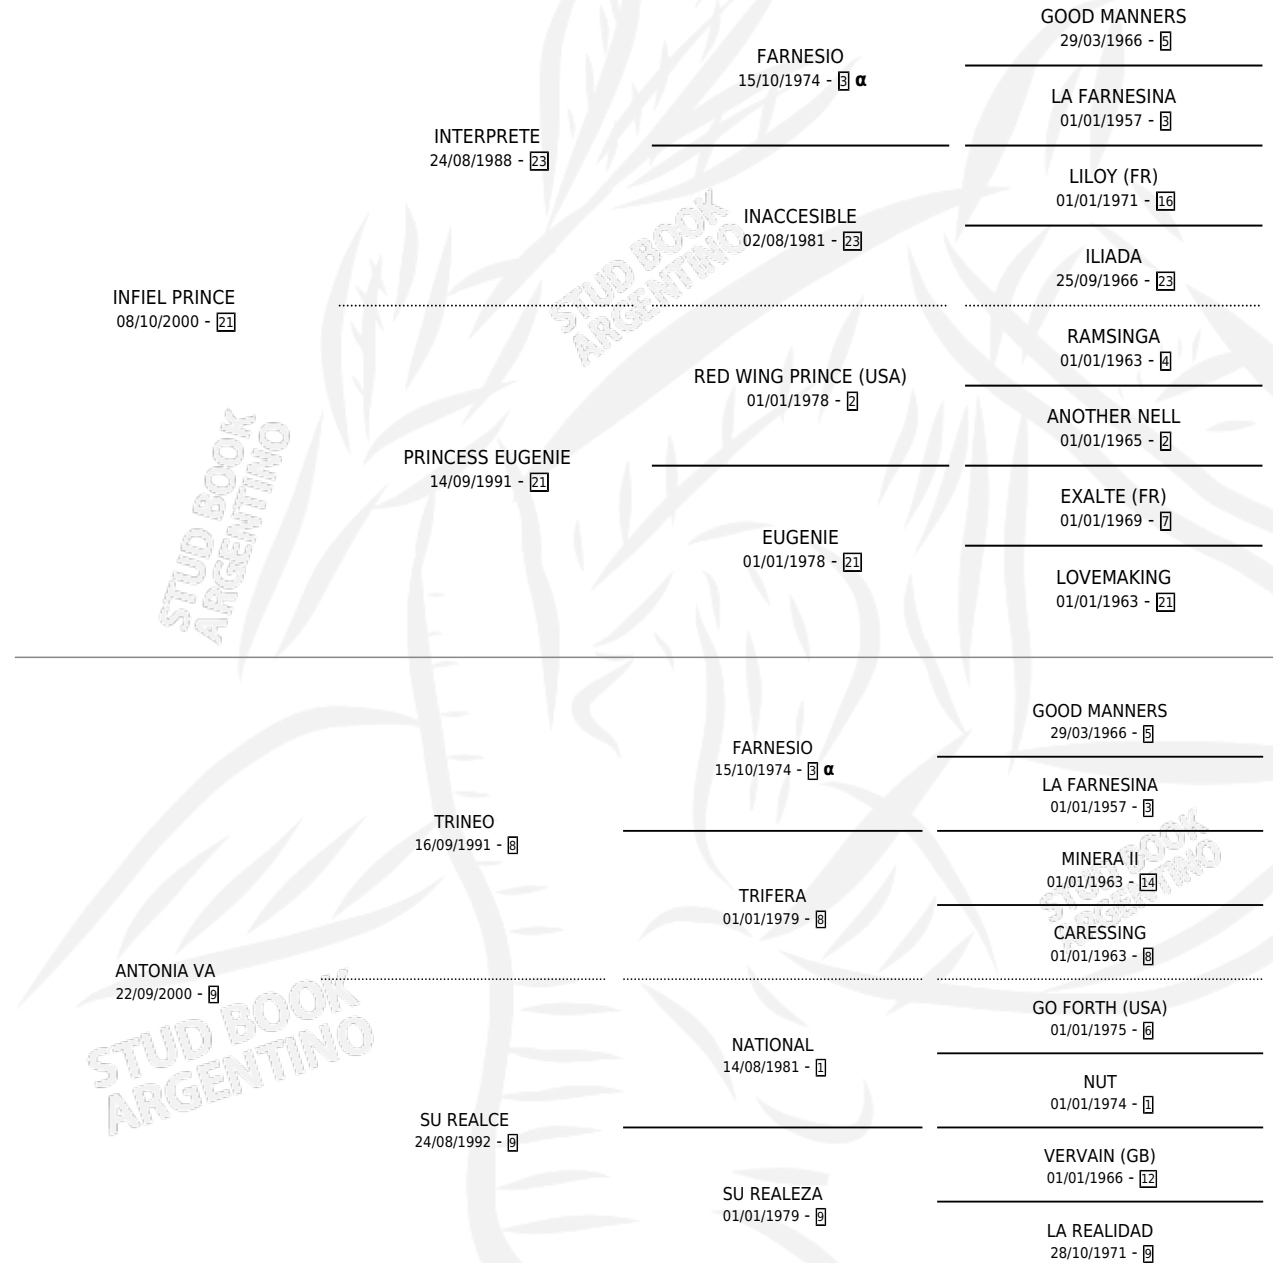

# SRTA.MILI

por **INFIEL PRINCE** y **ANTONIA VA** por **TRINEO**

Argentina · Hembra · Alazan · SP · 01/12/2011  
Familia 9-g · Volumen 41

## ESTADO

TIPIFICACIÓN SANGUÍNEA	X
TIPIFICACIÓN POR ADN	X
PASAPORTE	X
IDENTIFICACIÓN POR MICROCHIP	X
REPRODUCTOR	X

**Lugar de nacimiento:** Mara

**Criador:** Mara

## PEDIGREE

INBREEDING : α