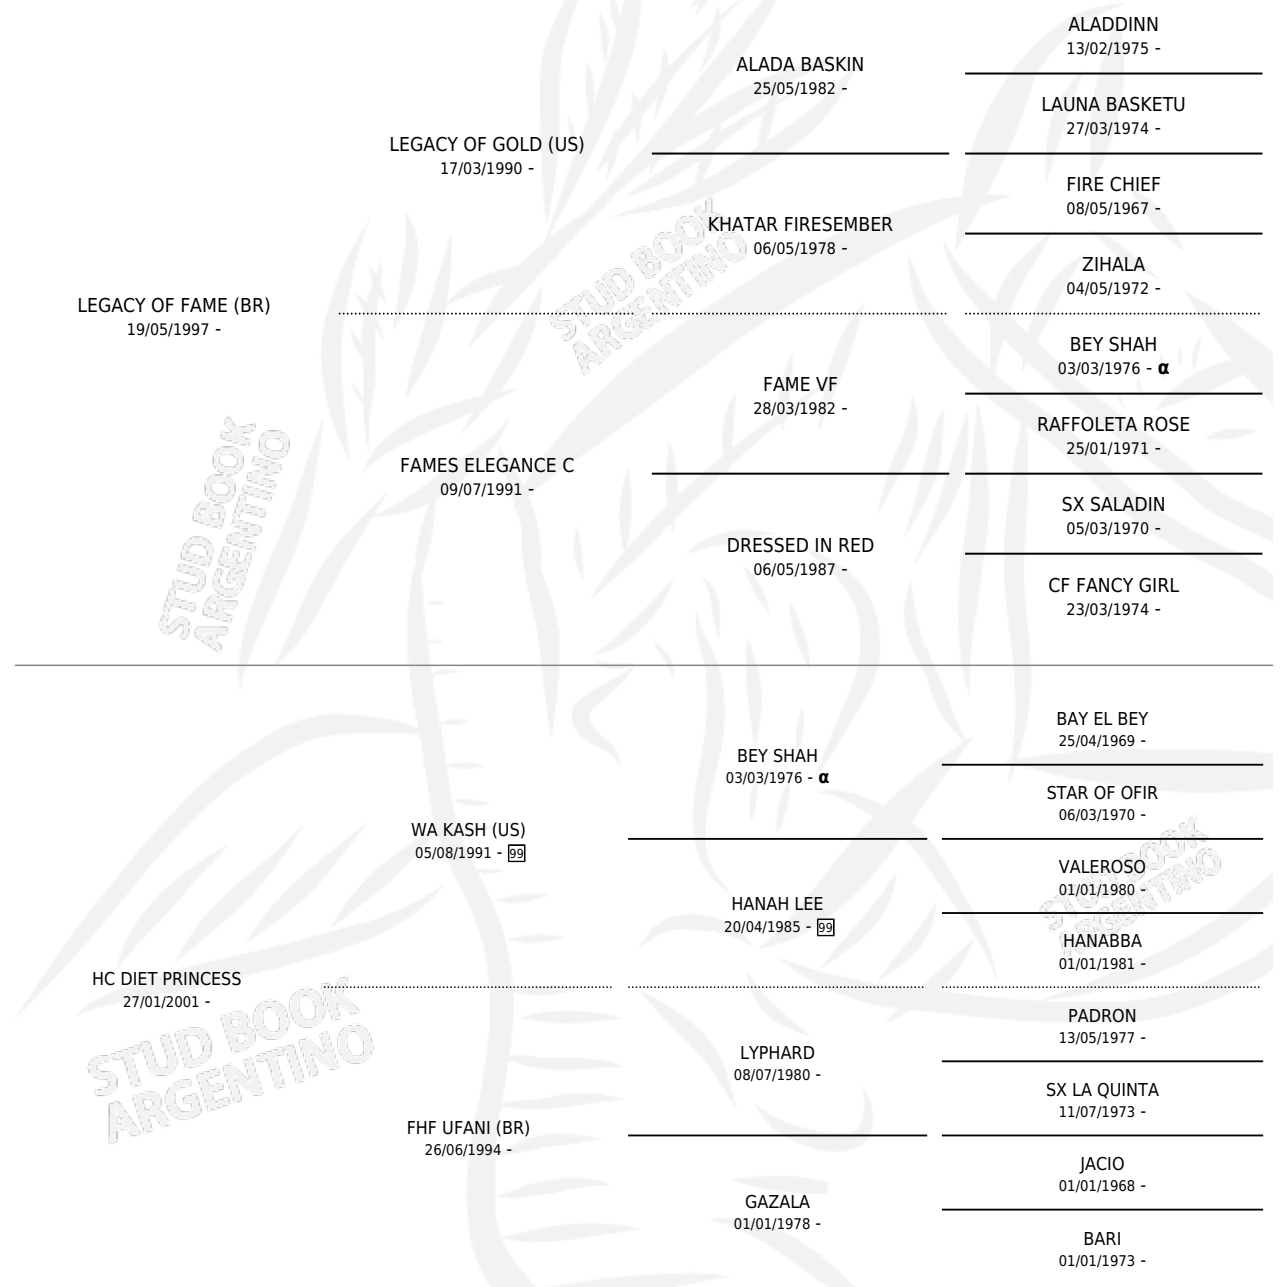

HC FRANCISCA

por LEGACY OF FAME (BR) y HC DIET PRINCESS por WA KASH (US)

Argentina · Hembra · Alazan · AP · 02/12/2011
Familia · Volumen 41

ESTADO

TIPIFICACIÓN SANGUÍNEA	X
TIPIFICACIÓN POR ADN	✓
PASAPORTE	X
IDENTIFICACIÓN POR MICROCHIP	X
REPRODUCTOR	X

Lugar de nacimiento: El Cortijo De Las Palmas
Criador: El Cortijo De Las Palmas

PEDIGREE

INBREEDING : α

EXPORTACIÓN / IMPORTACIÓN

FECHA	MOVIMIENTO	PAÍS
19/12/2013	EXPORTADO	EMIRATOS ARABES UNIDOS

HC FRANCISCA