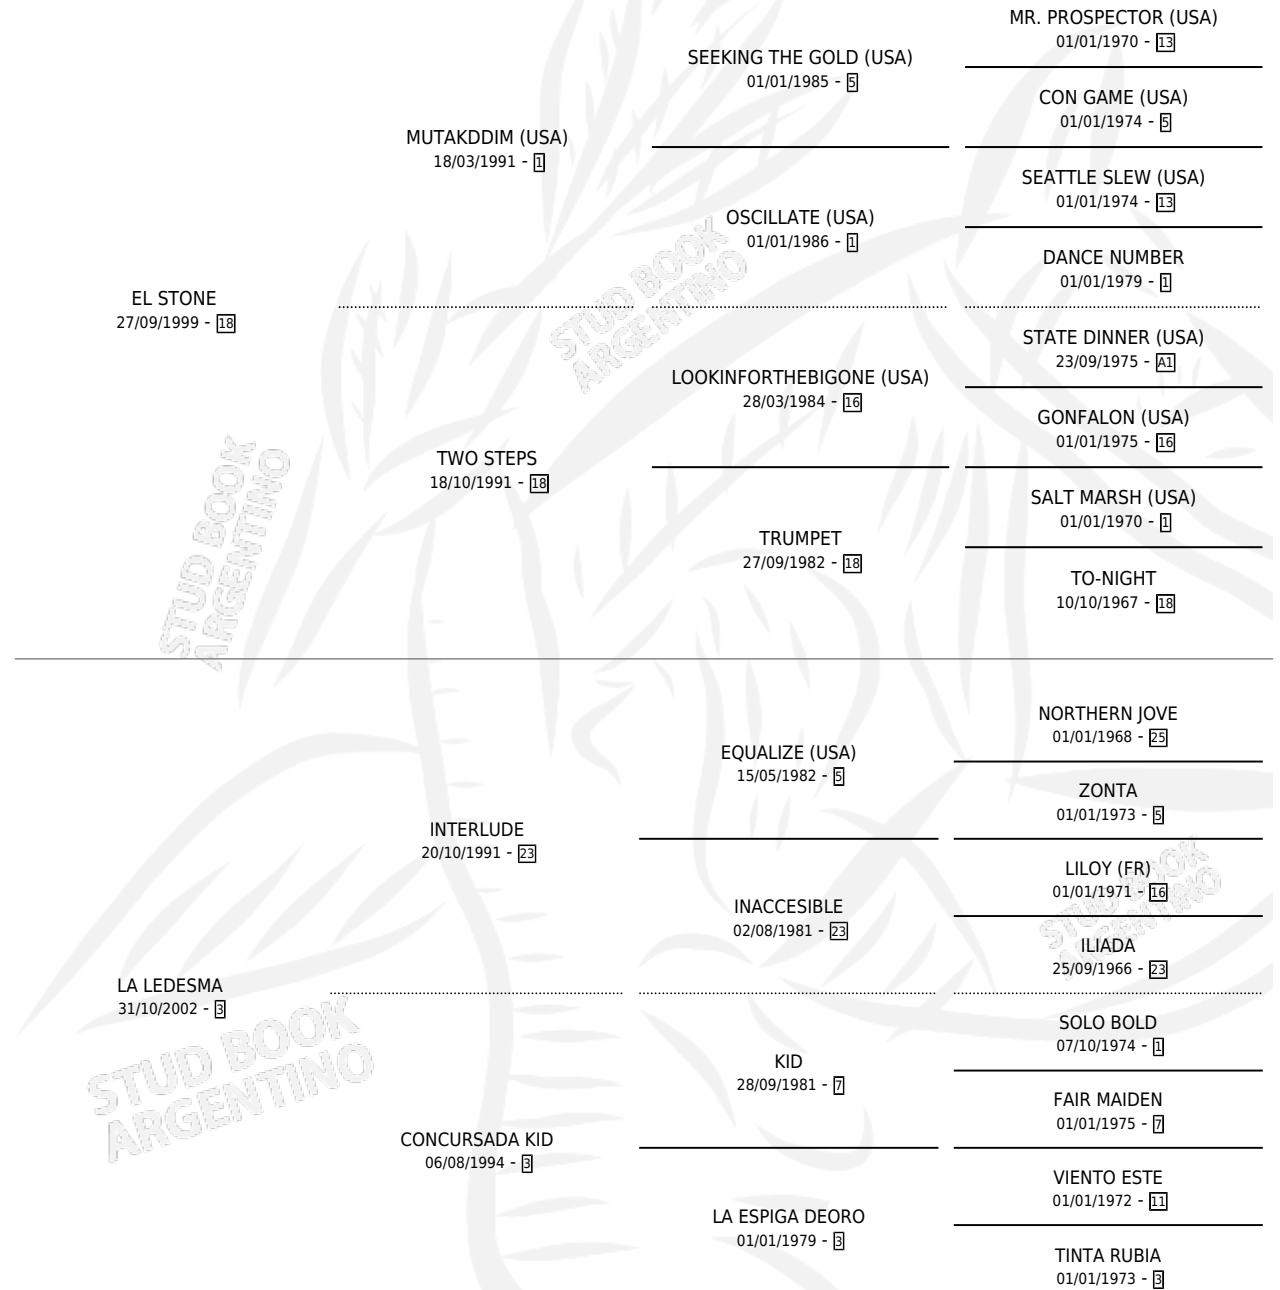

STONE INTER

por EL STONE y LA LEDESMA por INTERLUDE

Argentina · Macho · Zaino · SP · 01/12/2011
Familia 3-c · Volumen 41

ESTADO

TIPIFICACIÓN SANGUÍNEA	X
TIPIFICACIÓN POR ADN	✓
PASAPORTE	✓
IDENTIFICACIÓN POR MICROCHIP	✓
REPRODUCTOR	X

Lugar de nacimiento: Campo particular

Criador: Narbaitz Juan Martin

PEDIGREE

CAMPAÑA

Solo carreras oficiales de Argentina

POR EDAD

EDAD	CC	1°	2°	3°	4°	5°	NP	CLC	CLG	CLCG1	CLGG1	IMPORTE	GANANCIA / CC
3 AÑOS	1	0	0	0	0	0	1	0	0	0	0	\$0	\$0
TOTALES	1	0	0	0	0	0	1	0	0	0	0	\$0	\$0
%		0.0%	0.0%	0.0%	0.0%	0.0%	100%	0.0%	0.0%	0.0%	0.0%		