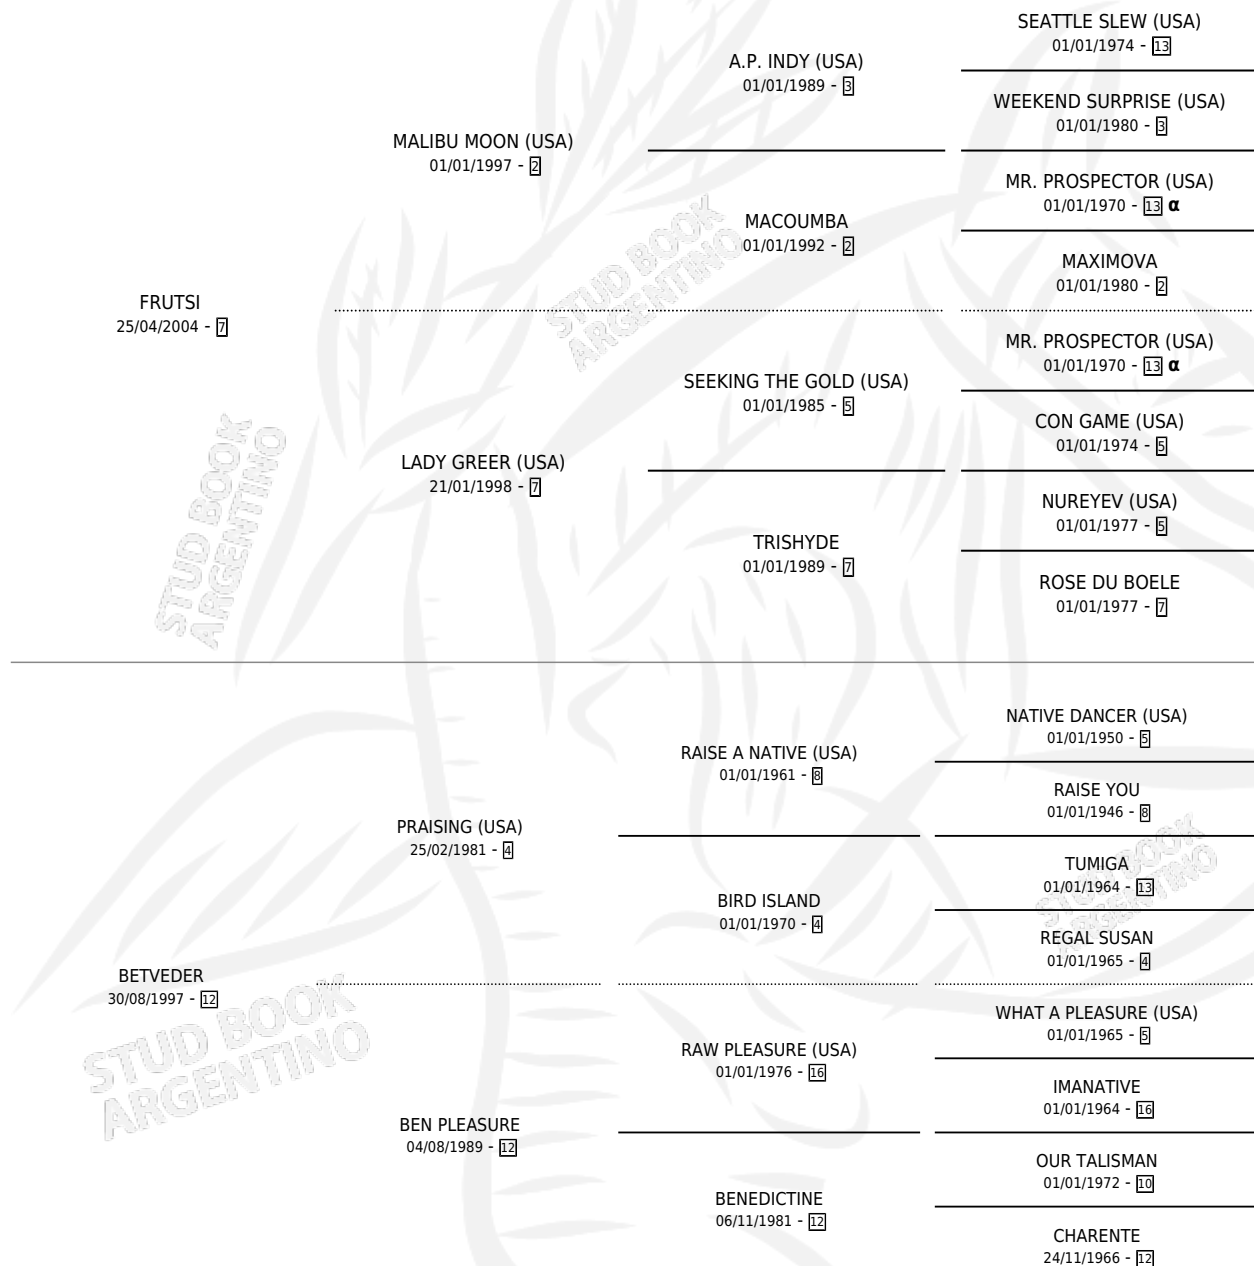

LILI FRUTSI

por FRUTSI y BETVEDER por PRAISING (USA)

Argentina · Hembra · Zaino Doradillo · SP · 30/11/2011
Familia 12-d · Volumen 41

ESTADO

TIPIFICACIÓN SANGUÍNEA	X
TIPIFICACIÓN POR ADN	X
PASAPORTE	X
IDENTIFICACIÓN POR MICROCHIP	X
REPRODUCTOR	X

Lugar de nacimiento: Gran Rulo

Criador: Sin dato

PEDIGREE

INBREEDING : α

LILI FRUTSI

Datos oficiales del Stud Book Argentino

Documento generado el 11/05/2026

studbook.org.ar