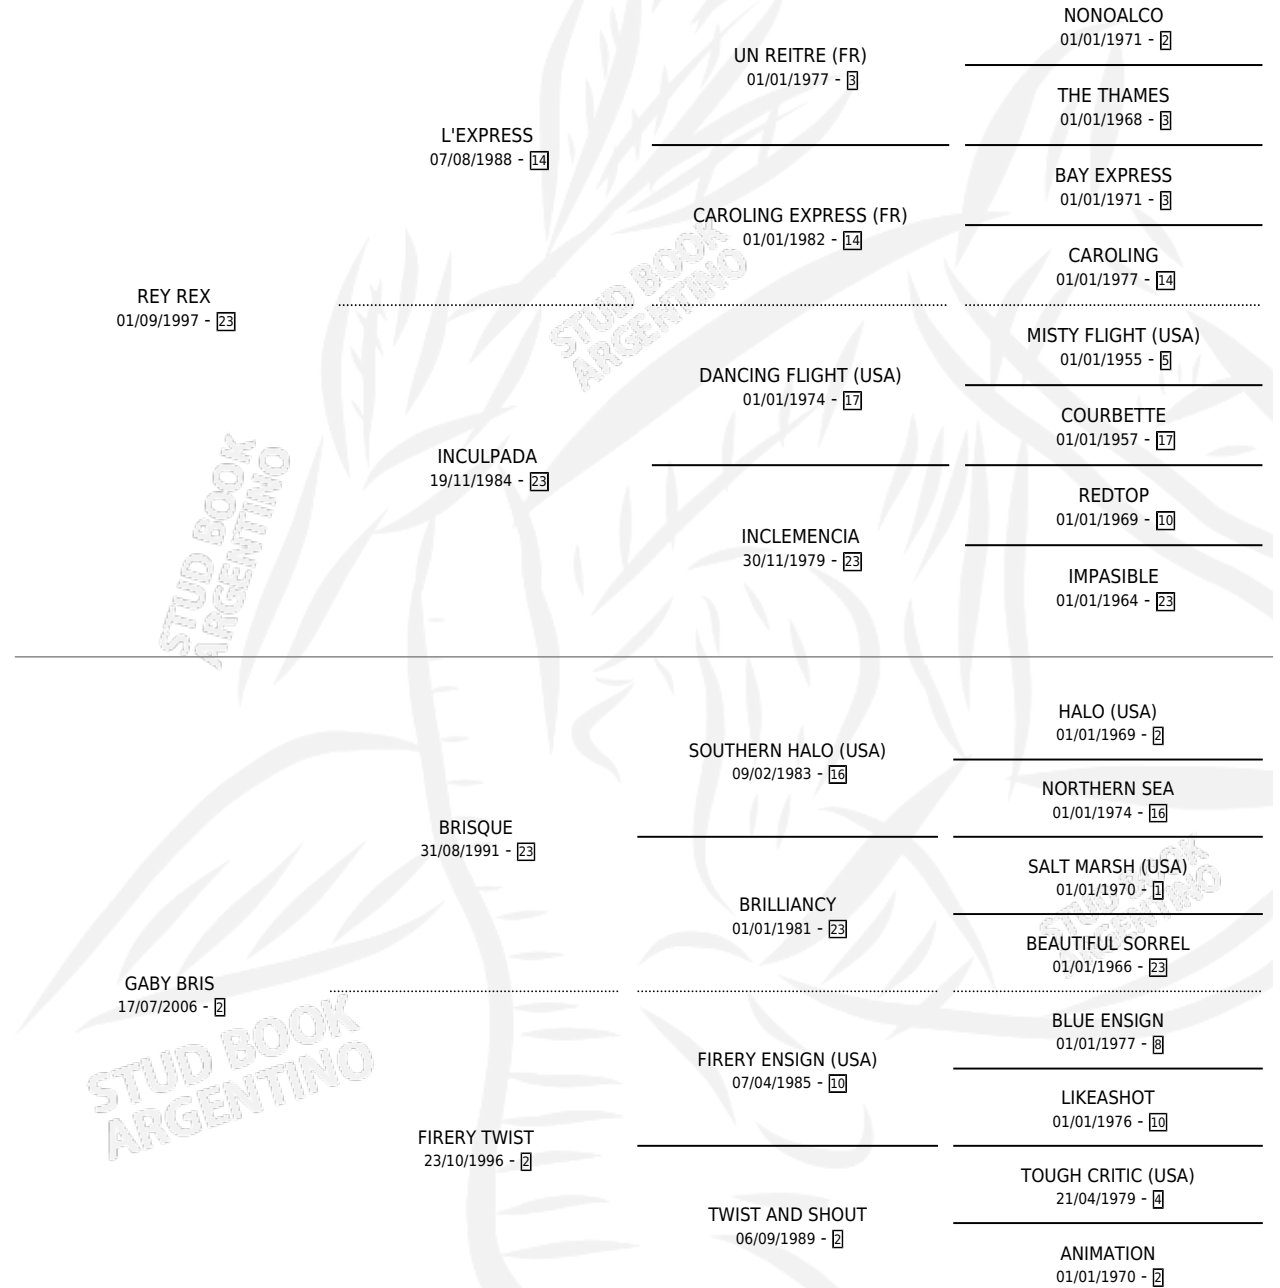

LOCO REX

por REY REX y GABY BRIS por BRISQUE

Argentina · Macho · Alazan · SP · 12/11/2011
Familia 2-h · Volumen 41

ESTADO

TIPIFICACIÓN SANGUÍNEA	X
TIPIFICACIÓN POR ADN	✓
PASAPORTE	X
IDENTIFICACIÓN POR MICROCHIP	✓
REPRODUCTOR	X

Lugar de nacimiento: Semper Fidelis

Criador: Beltrame Omar Saul

PEDIGREE