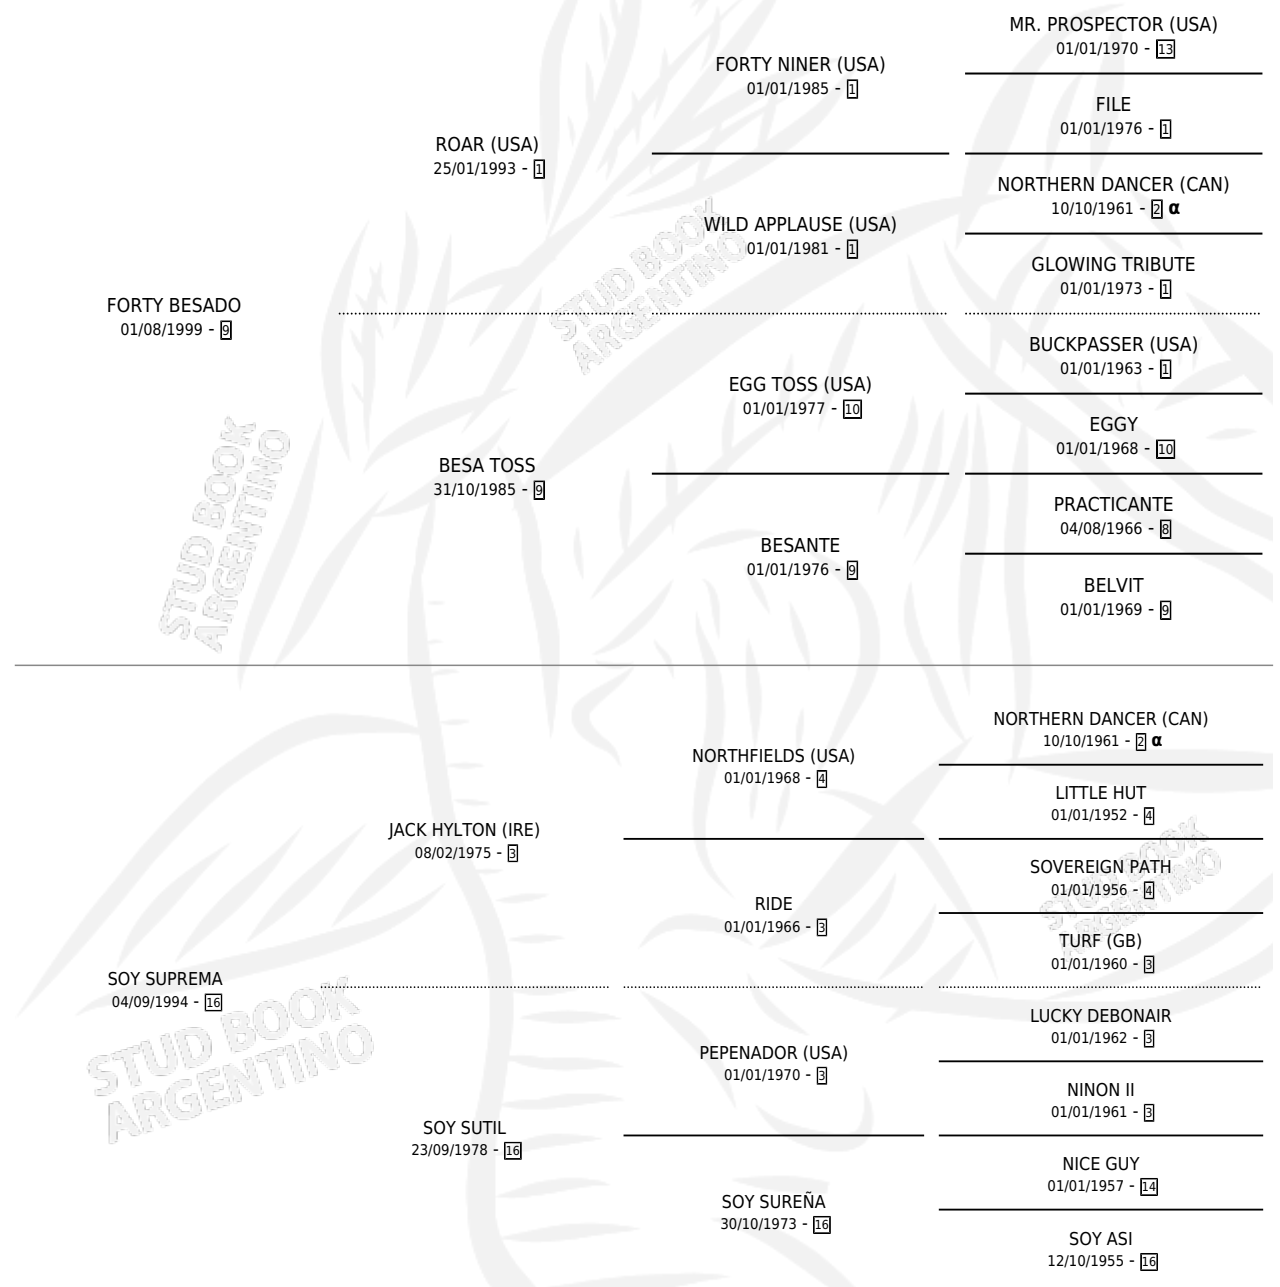

# GRAN BESO

por FORTY BESADO y SOY SUPREMA por JACK HYLTON (IRE)

Argentina · Macho · Zaino Colorado · SP · 20/11/2009  
Familia 16-e · Volumen 40

## ESTADO

TIPIFICACIÓN SANGUÍNEA	X
TIPIFICACIÓN POR ADN	✓
PASAPORTE	✓
IDENTIFICACIÓN POR MICROCHIP	✓
REPRODUCTOR	X

**Lugar de nacimiento:** Campo particular  
**Criador:** Pascual Oscar Osvaldo

## PEDIGREE

INBREEDING :  $\alpha$