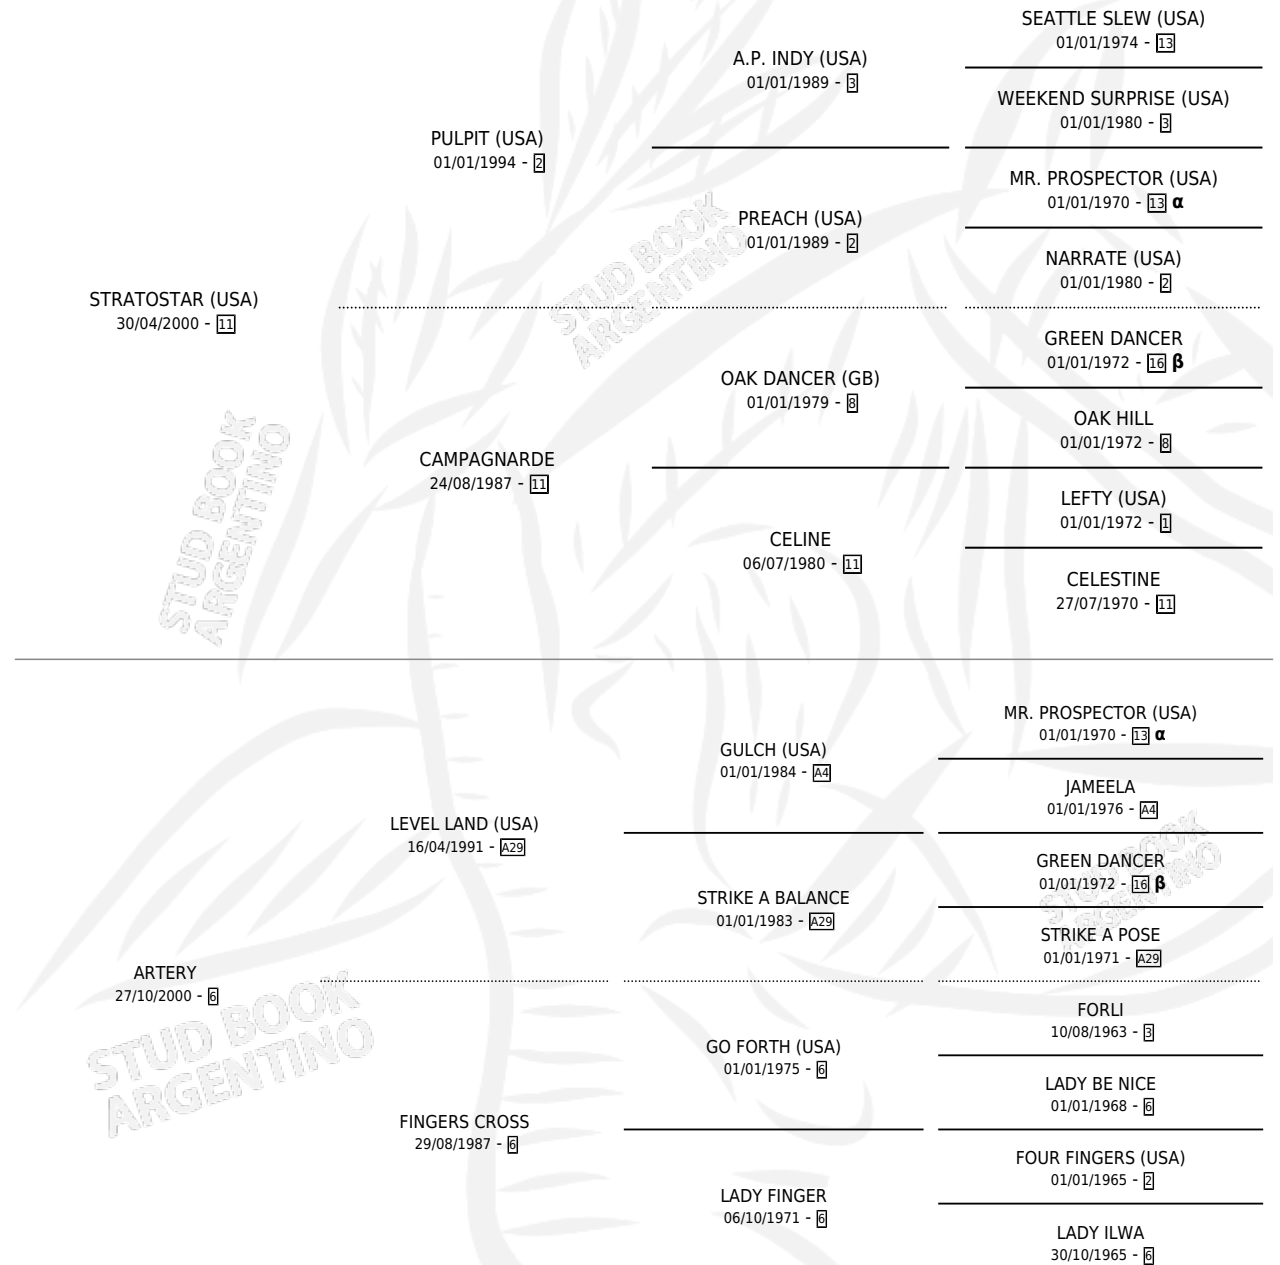

ARTISTA STAR

por **STRATOSTAR (USA)** y **ARTERY** por **LEVEL LAND (USA)**

Argentina · Macho · Alazan · SP · 25/11/2011
Familia 6-a · Volumen 41

ESTADO

TIPIFICACIÓN SANGUÍNEA	X
TIPIFICACIÓN POR ADN	✓
PASAPORTE	✓
IDENTIFICACIÓN POR MICROCHIP	✓
REPRODUCTOR	X

Lugar de nacimiento: Santa Placida
Criador: Artuso Cristian

PEDIGREE

INBREEDING : **α,β**

CAMPAÑA

Solo carreras oficiales de Argentina

POR EDAD

EDAD	CC	1°	2°	3°	4°	5°	NP	CLC	CLG	CLCG1	CLGG1	IMPORTE	GANANCIA / CC
4 AÑOS	7	0	0	0	0	0	7	0	0	0	0	\$0	\$0
5 AÑOS	1	0	0	0	0	0	1	0	0	0	0	\$0	\$0
TOTALES	8	0	0	0	0	0	8	0	0	0	0	\$0	\$0
%		0.0%	0.0%	0.0%	0.0%	0.0%	100%	0.0%	0.0%	0.0%	0.0%		

CARRERAS

FECHA	E	HIP. N°	O	DIST.	PREMIO	CAT.	PISTA	JOCKEY	CABALLERIZA CUIDADOR	POS.	IMPORTE	PAGO
07/07/2016	5	SIS	13	11	1200	GOLEADORA II	ALW	ARENA	ORTEGA PAVON EDUARDO	LA ADICCION (AZL) OLIVERA FABIAN ALEJANDRO	10	\$0 19.95
20/04/2016	4	SIS	3	2	1400	FISQUERA 2001 (ALT)	ALW	ARENA	ACUÑA ATILIO ROBERTO	LA ADICCION (AZL) OLIVERA FABIAN ALEJANDRO	7	\$0 58.70
06/04/2016	4	SIS	11	5	1200	ELEGIDO IN 1998(ALT)	ALW	ARENA	ACUÑA ATILIO ROBERTO	LA ADICCION (AZL) OLIVERA FABIAN ALEJANDRO	9	\$0 58.90
16/03/2016	4	SIS	8	6	1600	SEDUCTOR.	ALW	ARENA	ACUÑA ATILIO ROBERTO	LA ADICCION (AZL) OLIVERA FABIAN ALEJANDRO	9	\$0 55.45
29/02/2016	4	ARG	12	3	1400	TESORILLA CLASS	ALW	ARENA	VILLALBA GUSTAVO NICOLAS	LA ADICCION (AZL) OLIVERA FABIAN ALEJANDRO	8	\$0 7.05
17/02/2016	4	SIS	13	4	1400	BODY TIGGER 2004	ALW	ARENA	ACUÑA ATILIO ROBERTO	LA ADICCION (AZL) OLIVERA FABIAN ALEJANDRO	12	\$0 167.70
29/01/2016	4	SIS	5	5	1600	SOBACHOQUE I	ALW	CESPED	ACUÑA ATILIO ROBERTO	LA ADICCION (AZL) OLIVERA FABIAN ALEJANDRO	10	\$0 127.50
06/01/2016	4	SIS	6	1	1200	NOMAD BELLE 2002	ALW	ARENA	ACUÑA ATILIO ROBERTO	LA ADICCION (AZL) OLIVERA FABIAN ALEJANDRO	11	\$0 98.15