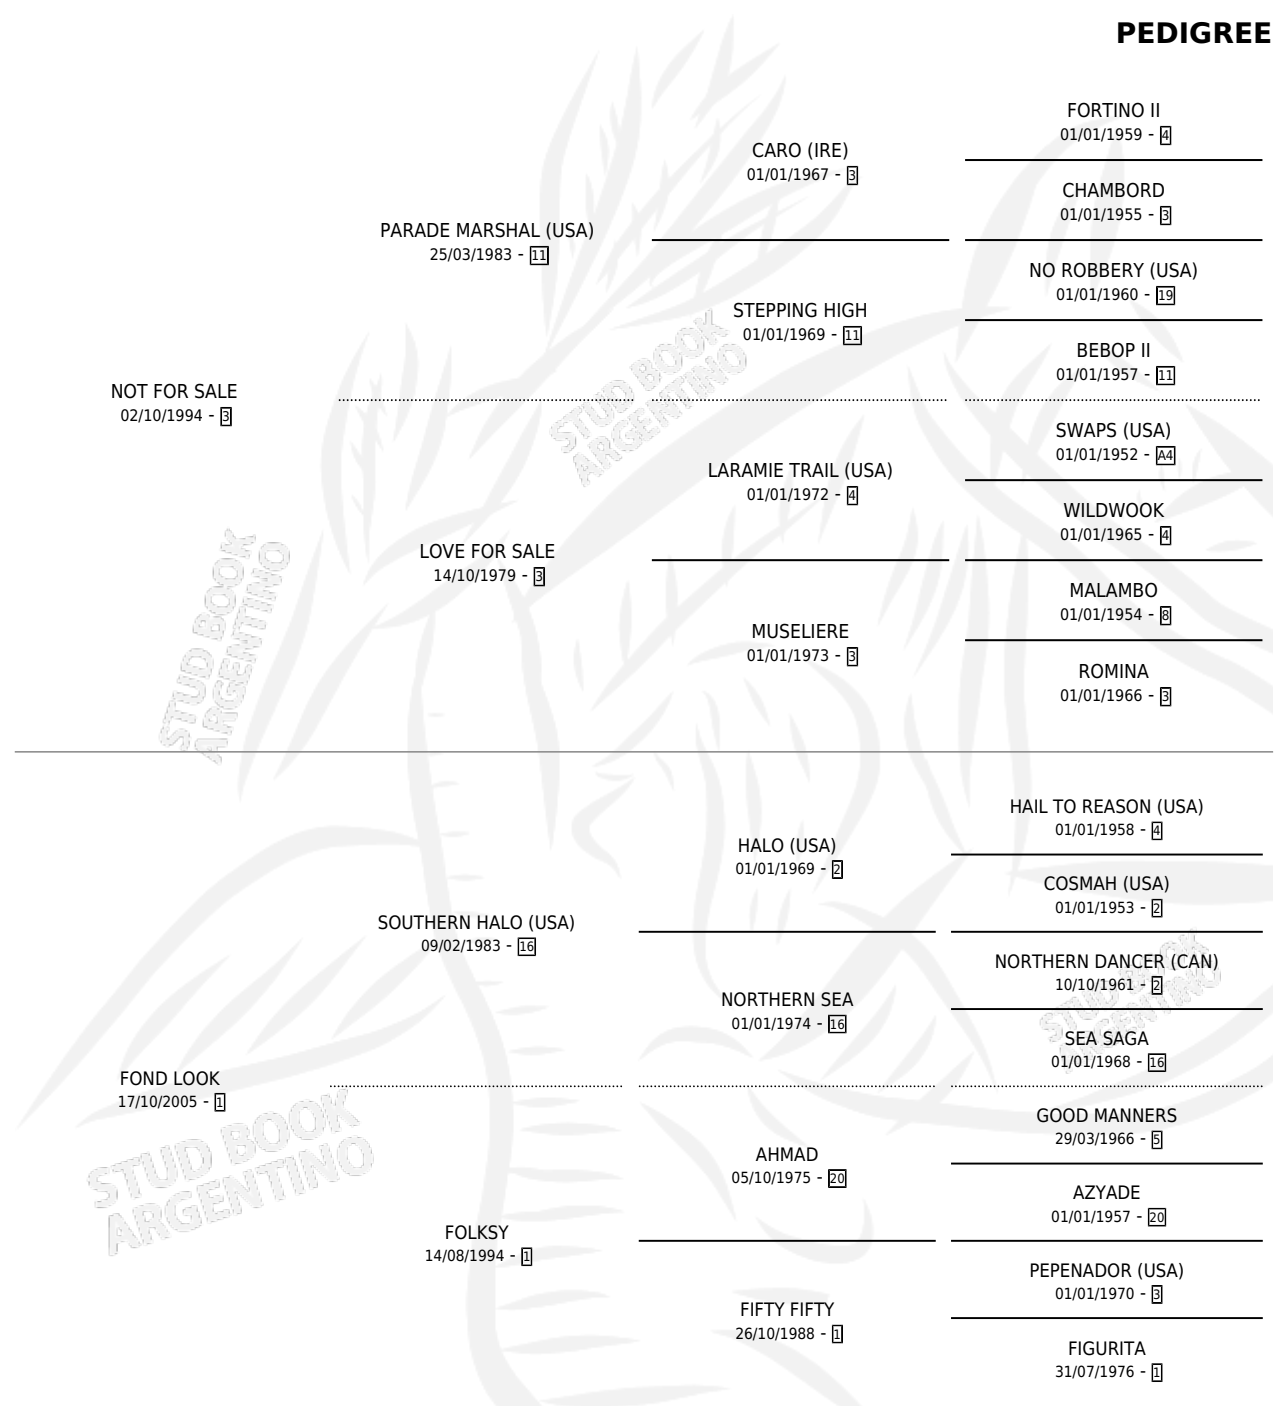

FOND OF YOU

por NOT FOR SALE y FOND LOOK por SOUTHERN HALO (USA)

Argentina · Hembra · Zaino Doradillo · SP · 12/07/2011
Familia 1-w · Volumen 41

ESTADO

TIPIFICACIÓN SANGUÍNEA	X
TIPIFICACIÓN POR ADN	✓
PASAPORTE	✓
IDENTIFICACIÓN POR MICROCHIP	✓
REPRODUCTOR	✓

Lugar de nacimiento: El Mallin

Criador: El Mallin

~

HIJOS

	MACHOS	HEMBRAS
6 NACIERON	2	4
2 CORRIERON	0	2

SIN ACTUACIONES

PEDIGREE

CAMPAÑA

Solo carreras oficiales de Argentina

POR EDAD

EDAD	CC	1°	2°	3°	4°	5°	NP	CLC	CLG	CLCG1	CLGG1	IMPORTE	GANANCIA / CC
2 AÑOS	3	0	1	1	0	0	1	0	0	0	0	\$36,250	\$12,083
3 AÑOS	4	1	0	2	0	0	1	0	0	0	0	\$76,000	\$19,000
4 AÑOS	7	1	0	0	1	1	4	0	0	0	0	\$93,200	\$13,314
TOTALES	14	2	1	3	1	1	6	0	0	0	0	\$205,450	\$14,675
%		14.3%	7.1%	21.4%	7.1%	7.1%	42.9%	0.0%	0.0%	0.0%	0.0%		