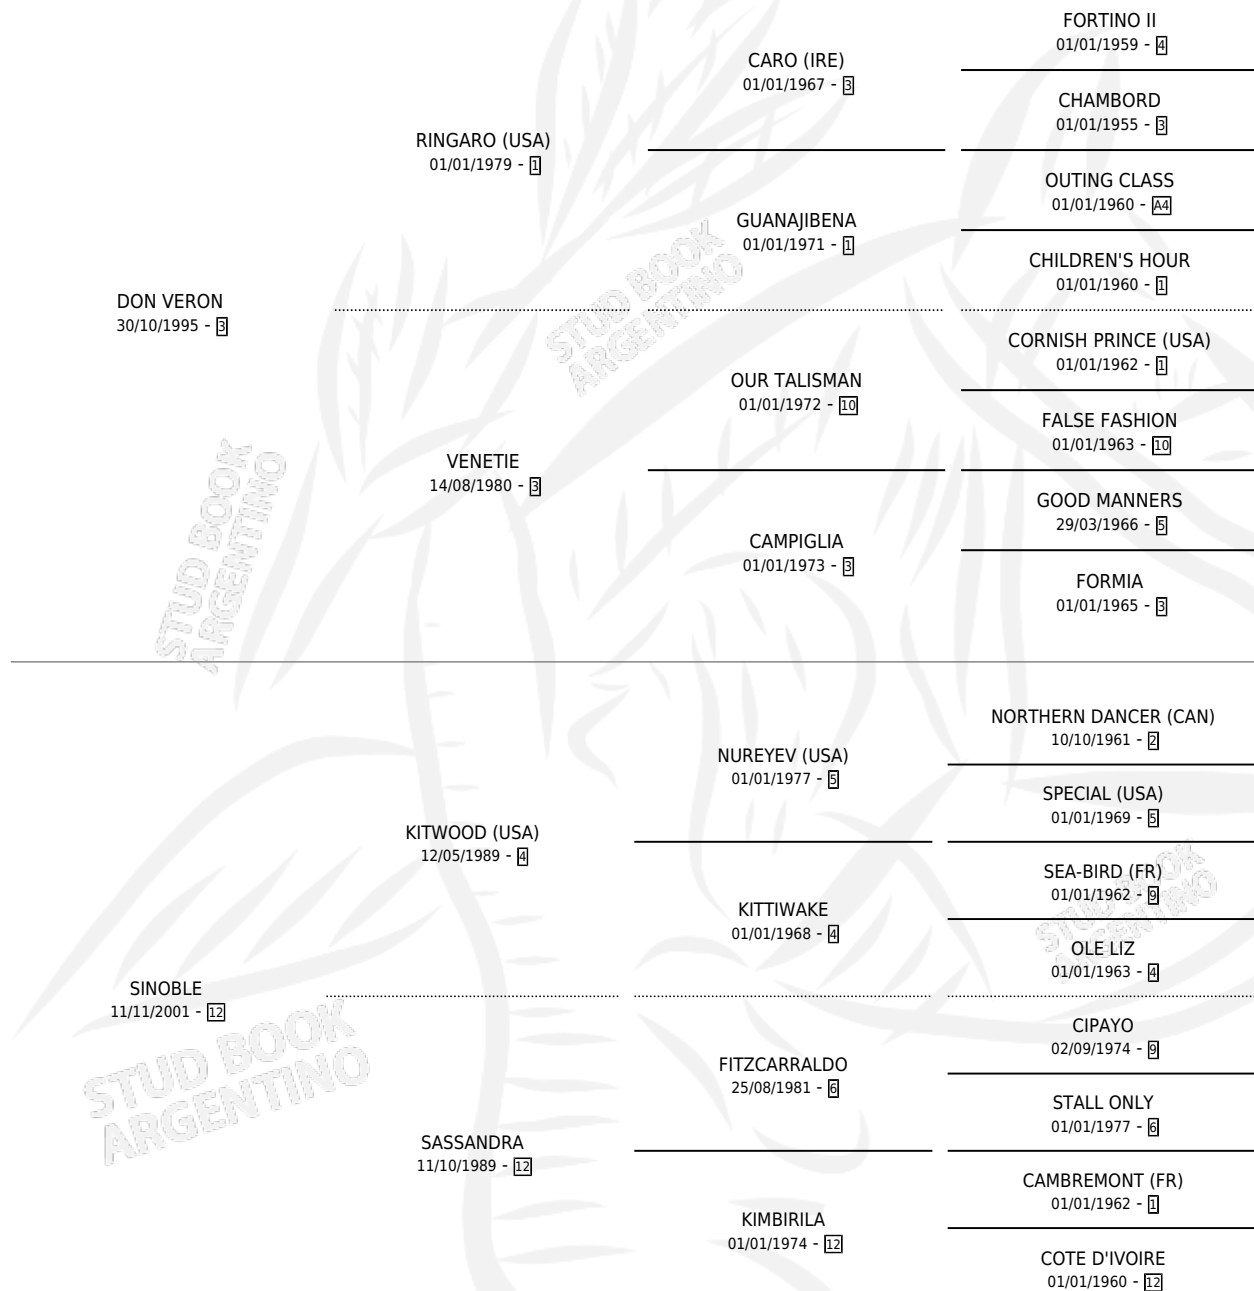

DOÑA NOBLE

por DON VERON y SINOBLE por KITWOOD (USA)

Argentina · Hembra · Tordillo · SP · 12/11/2011
Familia 12-d · Volumen 41

ESTADO

TIPIFICACIÓN SANGUÍNEA	X
TIPIFICACIÓN POR ADN	X
PASAPORTE	X
IDENTIFICACIÓN POR MICROCHIP	X
REPRODUCTOR	X

Lugar de nacimiento: Cross

Criador: Sin dato

PEDIGREE

DOÑA NOBLE

Datos oficiales del Stud Book Argentino

Documento generado el 08/05/2026

studbook.org.ar