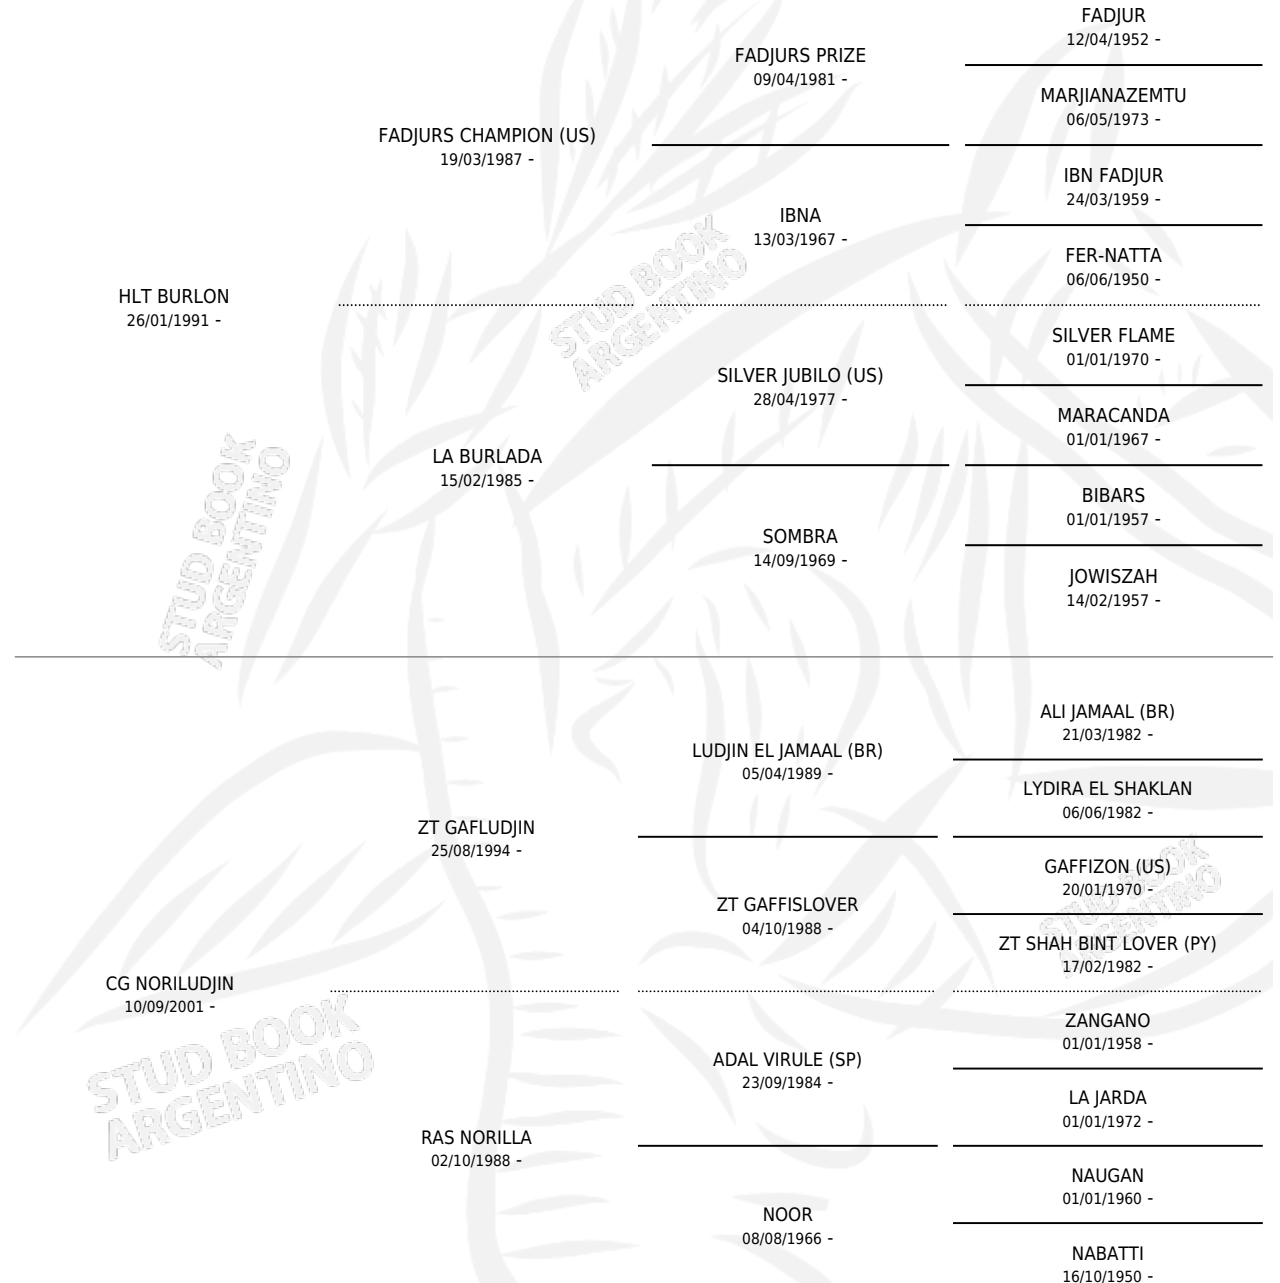

LT INDIALUDJIN

por HLT BURLON y CG NORILUDJIN por ZT GAFLUDJIN

Argentina · Hembra · Tordillo · AP · 03/10/2011
Familia · Volumen 41

ESTADO

TIPIFICACIÓN SANGUÍNEA	X
TIPIFICACIÓN POR ADN	X
PASAPORTE	X
IDENTIFICACIÓN POR MICROCHIP	X
REPRODUCTOR	✓

Lugar de nacimiento: Las Tordillas

Criador: Sin dato

PEDIGREE