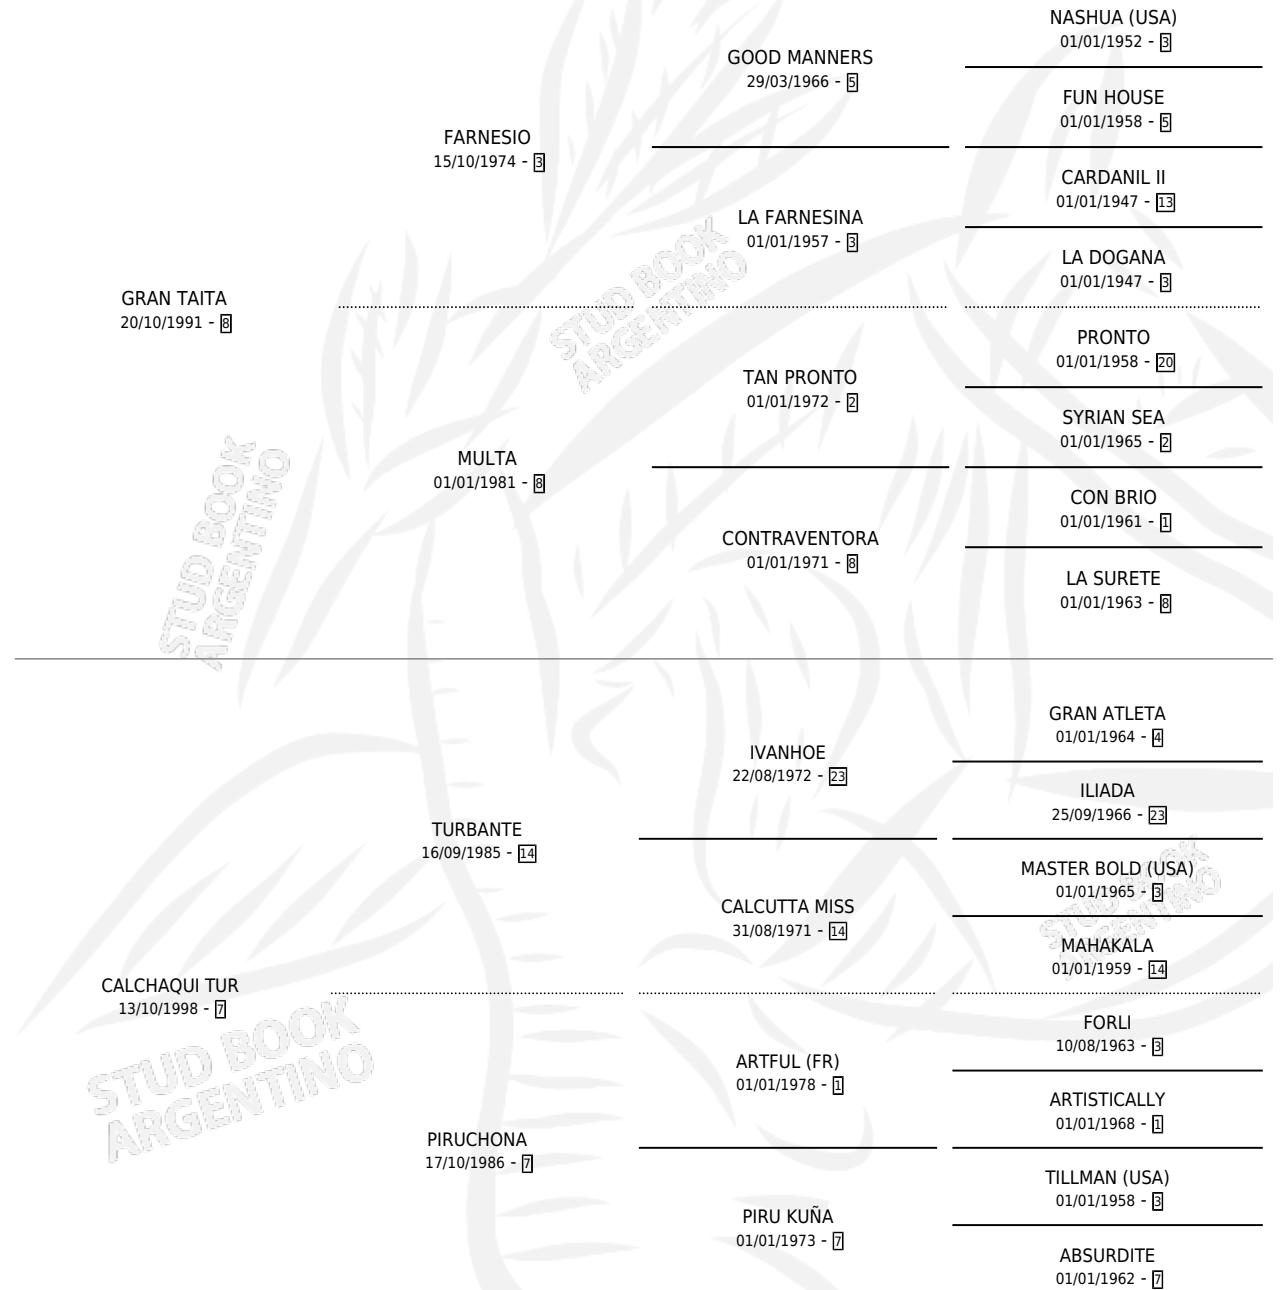

GRAN TAIRA

por GRAN TAITA y CALCHAQUI TUR por TURBANTE

Argentina · Hembra · Zaino · SP · 20/11/2011
Familia 7-d · Volumen 41

ESTADO

TIPIFICACIÓN SANGUÍNEA	X
TIPIFICACIÓN POR ADN	X
PASAPORTE	X
IDENTIFICACIÓN POR MICROCHIP	X
REPRODUCTOR	X

Lugar de nacimiento: La Escondida

Criador: La Escondida

PEDIGREE