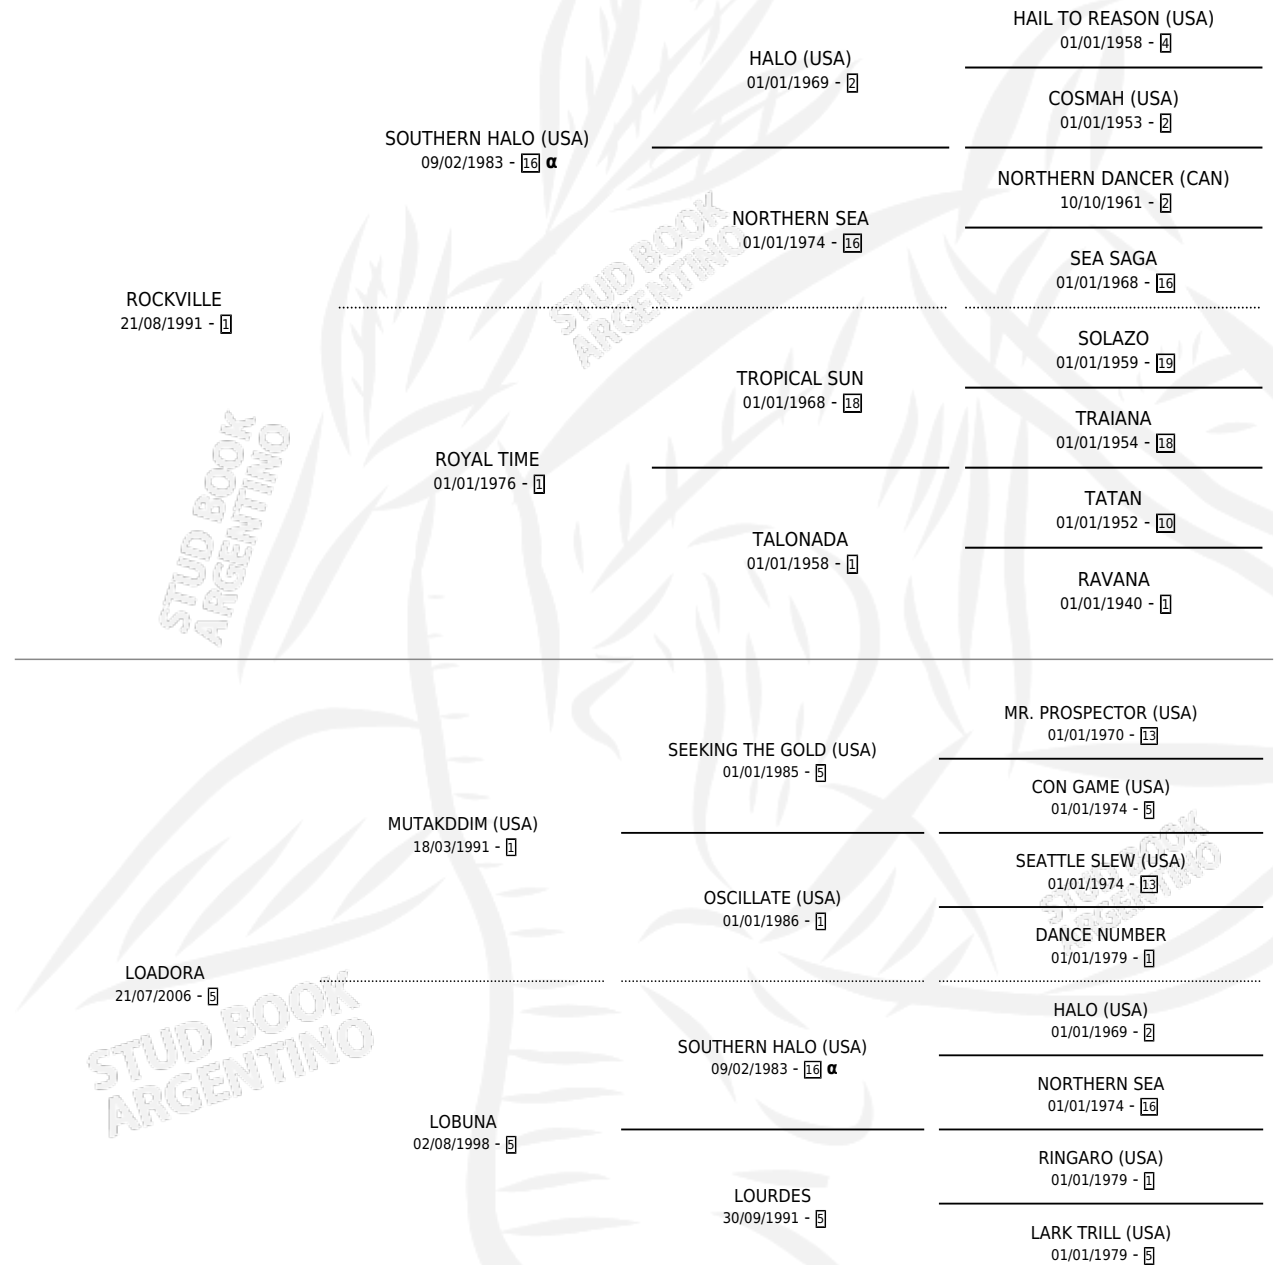

MUANDUHE

por ROCKVILLE y LOADORA por MUTAKDDIM (USA)

Argentina · Hembra · Zaino · SP · 28/10/2011
Familia 5-g · Volumen 41

ESTADO

TIPIFICACIÓN SANGUÍNEA	X
TIPIFICACIÓN POR ADN	✓
PASAPORTE	✓
IDENTIFICACIÓN POR MICROCHIP	✓
REPRODUCTOR	X

Lugar de nacimiento: Gran Amigo
Criador: Capalbo Orlando Antonio

PEDIGREE

INBREEDING : α

CAMPAÑA

Solo carreras oficiales de Argentina

POR EDAD

EDAD	CC	1°	2°	3°	4°	5°	NP	CLC	CLG	CLCG1	CLGG1	IMPORTE	GANANCIA / CC
3 AÑOS	2	0	0	0	0	0	2	0	0	0	0	\$0	\$0
TOTALES	2	0	0	0	0	0	2	0	0	0	0	\$0	\$0
%		0.0%	0.0%	0.0%	0.0%	0.0%	100%	0.0%	0.0%	0.0%	0.0%		