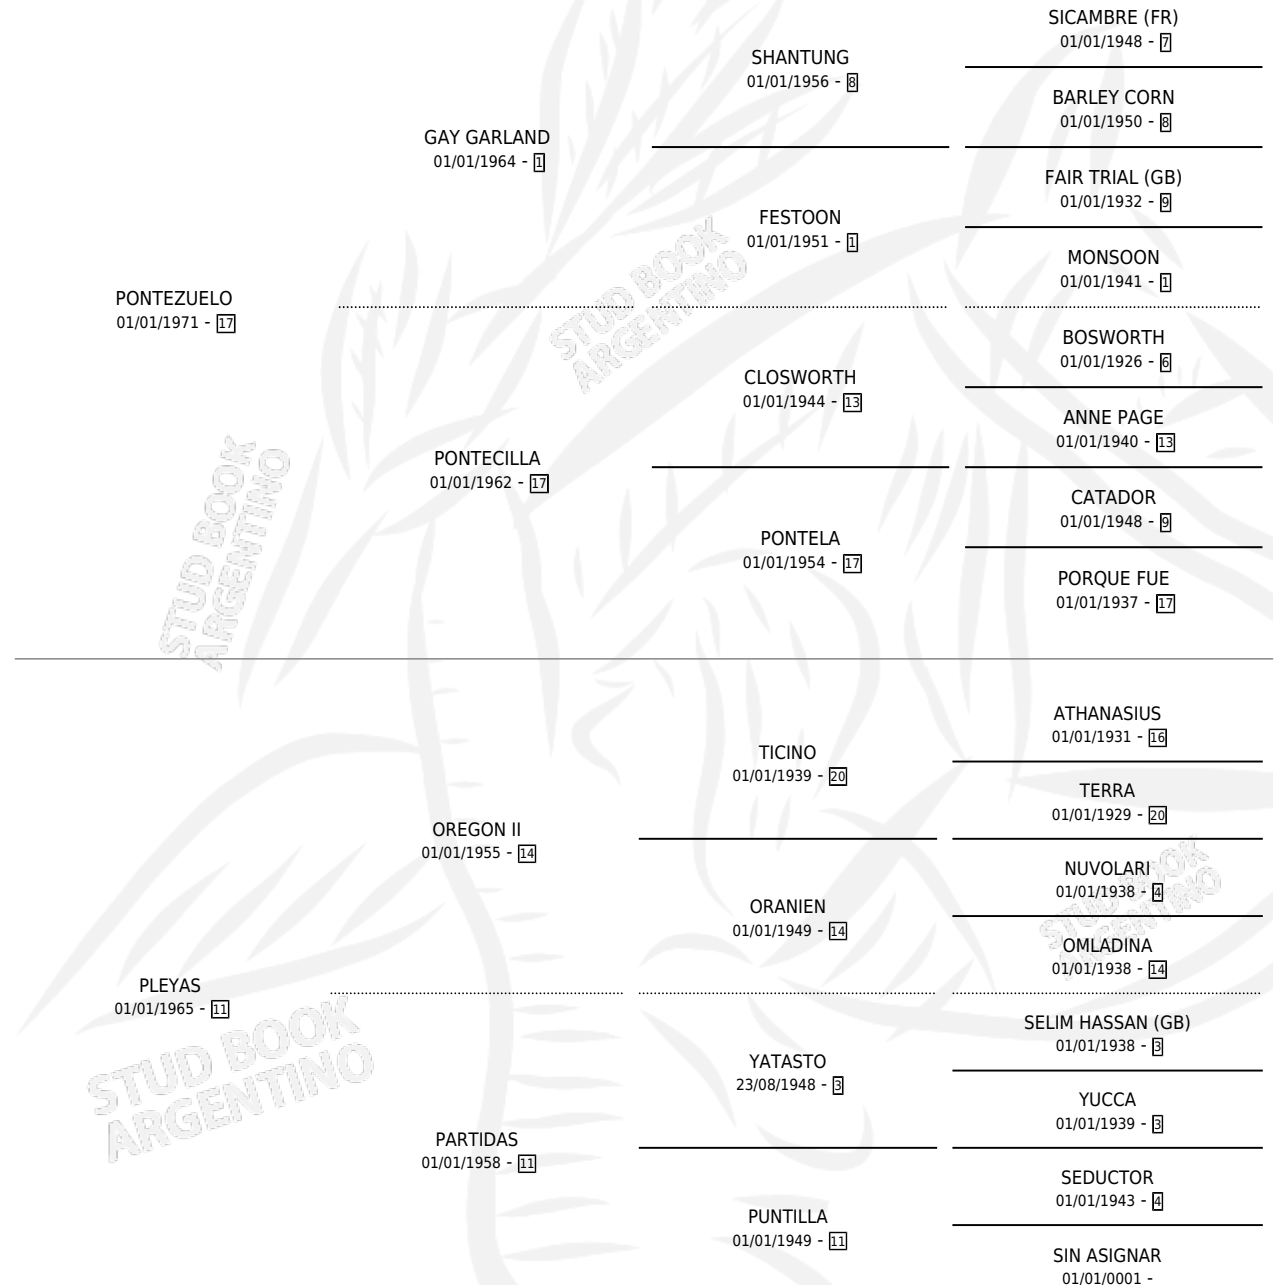

CONSTELATION

por PONTEZUELO y PLEYNAS por OREGON II

Argentina · Hembra · Zaino Colorado · SP · 01/01/1976
Familia 11-a · Volumen 29

ESTADO

TIPIFICACIÓN SANGUÍNEA	X
TIPIFICACIÓN POR ADN	X
PASAPORTE	X
IDENTIFICACIÓN POR MICROCHIP	X
REPRODUCTOR	X

Lugar de nacimiento: Campo particular

Criador: Sin dato

~

HIJOS

	MACHOS	HEMBRAS
1 NACIERON	0	1

SIN ACTUACIONES

PEDIGREE