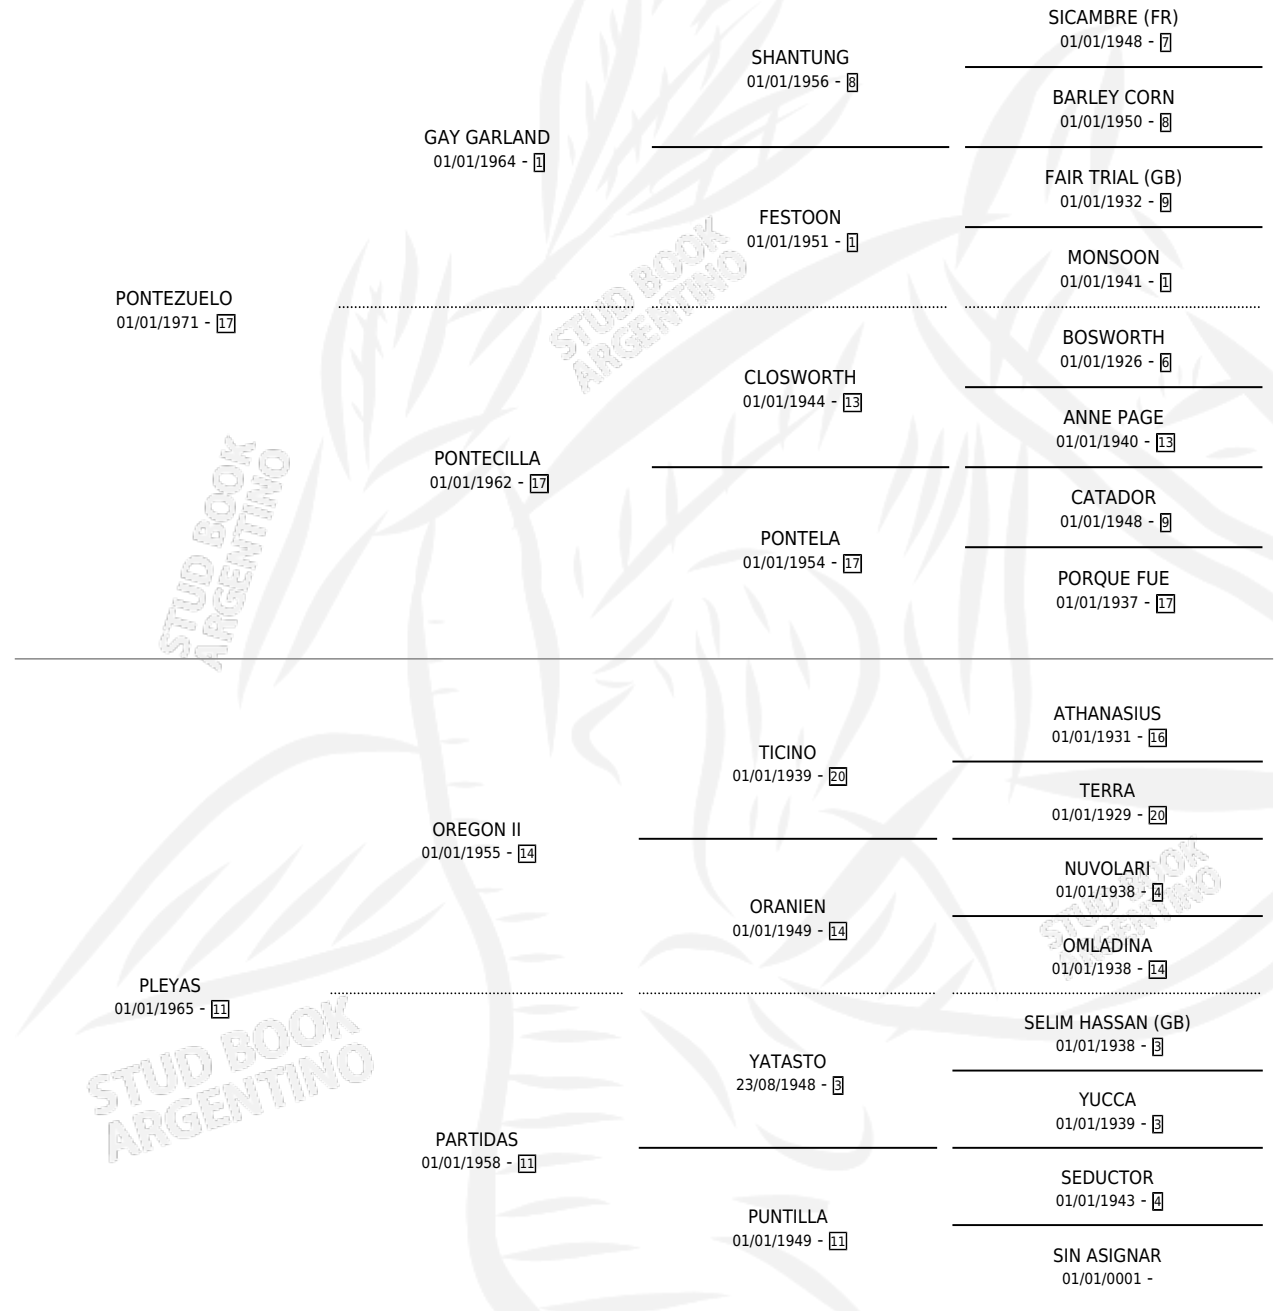

Lugar de nacimiento: Campo particular

Criador: Sin dato

~

HIJOS

	MACHOS	HEMBRAS
1 NACIERON	0	1

SIN ACTUACIONES

PEDIGREE

CAMPAÑA

Solo carreras oficiales de Argentina

POR EDAD

EDAD	CC	1°	2°	3°	4°	5°	NP	CLC	CLG	CLCG1	CLGG1	IMPORTE	GANANCIA / CC
3 AÑOS	3	1	0	0	2	0	0	2	0	0	0	\$0	\$0
TOTALES	3	1	0	0	2	0	0	2	0	0	0	\$0	\$0
%		33.3%	0.0%	0.0%	66.7%	0.0%	0.0%	66.7%	0.0%	0.0%	0.0%		

Ganadora en La Plata debutando, a los 3 años, incluso 4ta Antartida Argentina y Clasico Fortunato Da.

POR DISTANCIA

HIPODROMO	CC	1°	2°	3°	4°	5°	NP	CLC	CLG	CLCG1	CLGG1	IMPORTE
LA PLATA	3	1	0	0	2	0	0	1	0	0	0	\$0
0 MTS	3	1	0	0	2	0	0	1	0	0	0	\$0