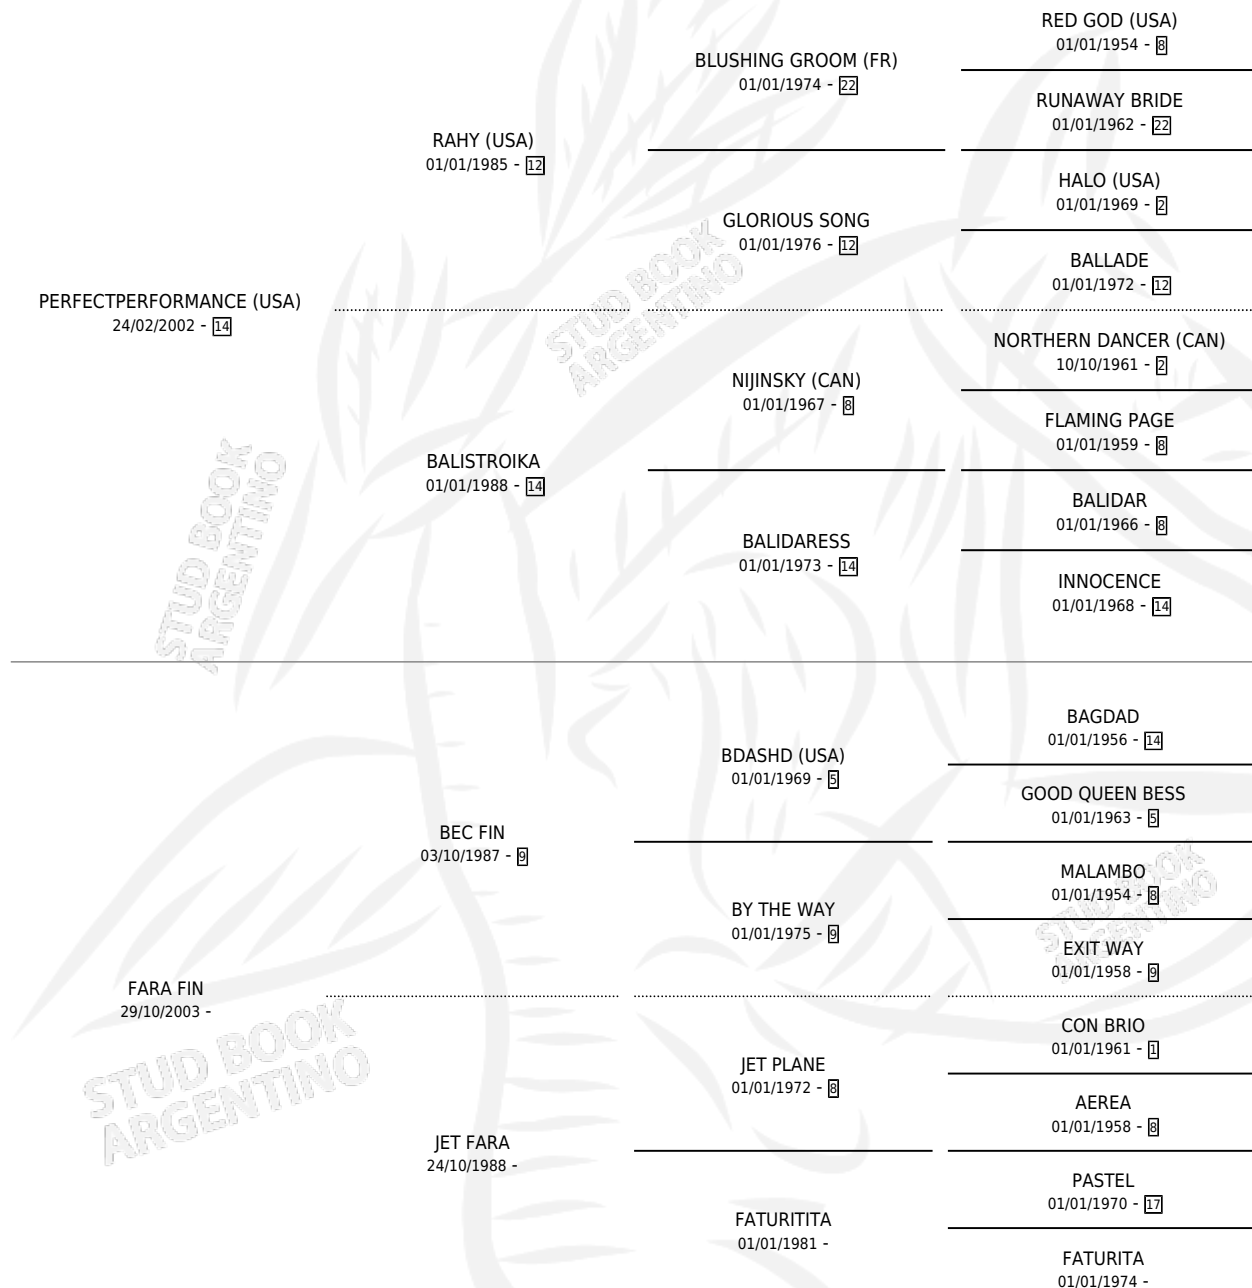

YOKATA

por **PERFECTPERFORMANCE (USA)** y **FARA FIN** por **BEC FIN**

Argentina · Hembra · Alazan · SP · 04/11/2011
Familia · Volumen 41

ESTADO

TIPIFICACIÓN SANGUÍNEA	X
TIPIFICACIÓN POR ADN	✓
PASAPORTE	✓
IDENTIFICACIÓN POR MICROCHIP	✓
REPRODUCTOR	✓

Lugar de nacimiento: Mi Complejo

Criador: Mi Complejo

~

HIJOS

	MACHOS	HEMBRAS
1 NACIERON	1	0
1 CORRIERON	1	0
1 GANARON	1	0
0 GANADORES CL	0 GANADORES GR	0 GANADORES G1

PEDIGREE

CAMPAÑA

Solo carreras oficiales de Argentina