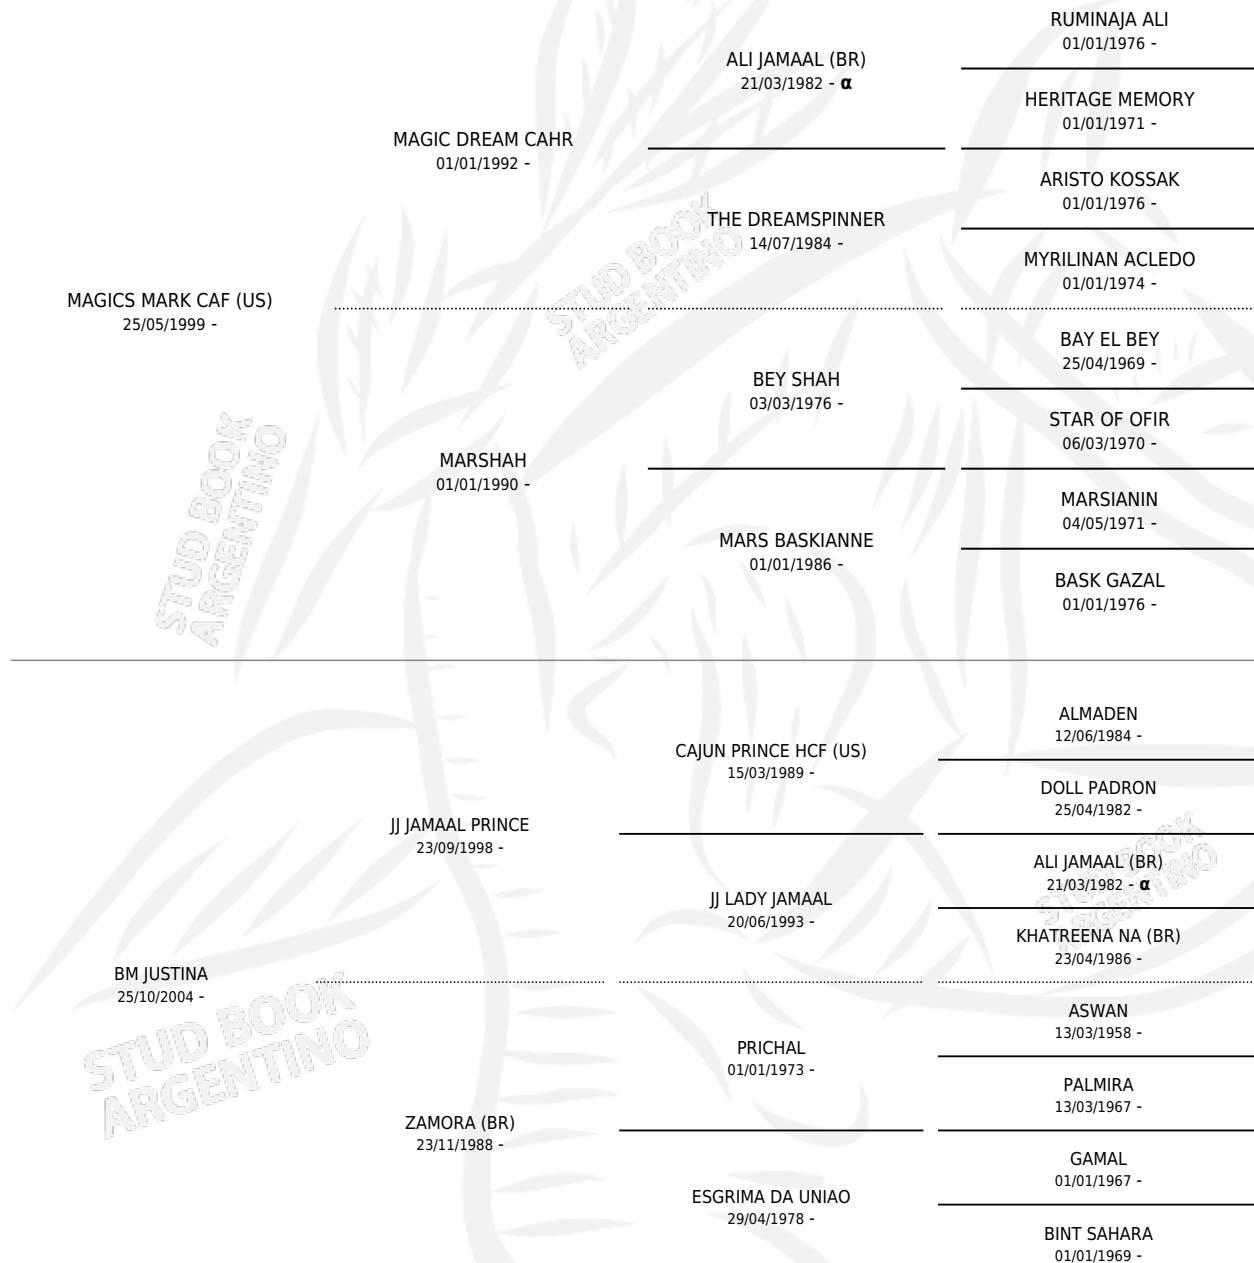

BW MAGIC QUEEN

por **MAGICS MARK CAF (US)** y **BM JUSTINA** por **JJ JAMAAL PRINCE**

Argentina · Hembra · Tordillo · AP · 17/11/2011
Familia · Volumen 41

ESTADO

TIPIFICACIÓN SANGUÍNEA	X
TIPIFICACIÓN POR ADN	X
PASAPORTE	X
IDENTIFICACIÓN POR MICROCHIP	X
REPRODUCTOR	X

Lugar de nacimiento: Campo particular
Criador: Millefanti Guillermo Carlos

PEDIGREE

INBREEDING : α

BW MAGIC QUEEN

Datos oficiales del Stud Book Argentino

Documento generado el 06/05/2026

studbook.org.ar