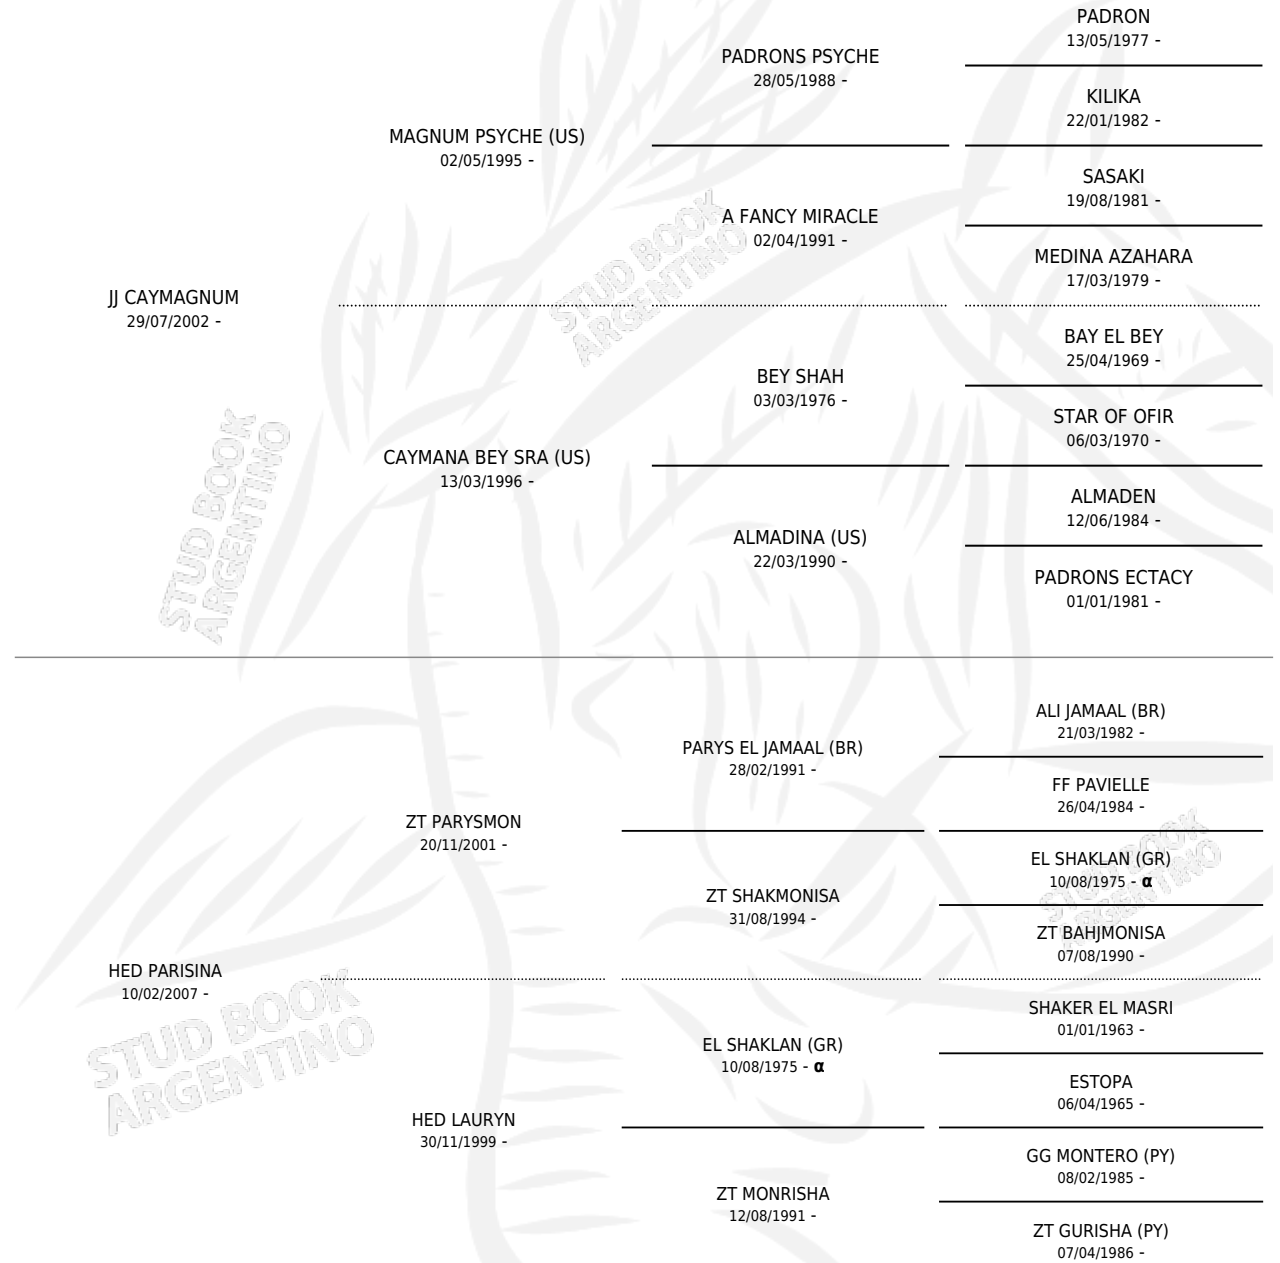

BW ALMA PARIS

por JJ CAYMAGNUM y HED PARISINA por ZT PARYSMON

Argentina · Hembra · Alazan · AP · 20/12/2011
Familia · Volumen 41

ESTADO

TIPIFICACIÓN SANGUÍNEA	X
TIPIFICACIÓN POR ADN	X
PASAPORTE	X
IDENTIFICACIÓN POR MICROCHIP	X
REPRODUCTOR	X

Lugar de nacimiento: Campo particular
Criador: Millefanti Guillermo Carlos

PEDIGREE

INBREEDING : α

BW ALMA PARIS

Datos oficiales del Stud Book Argentino

Documento generado el 09/05/2026

studbook.org.ar