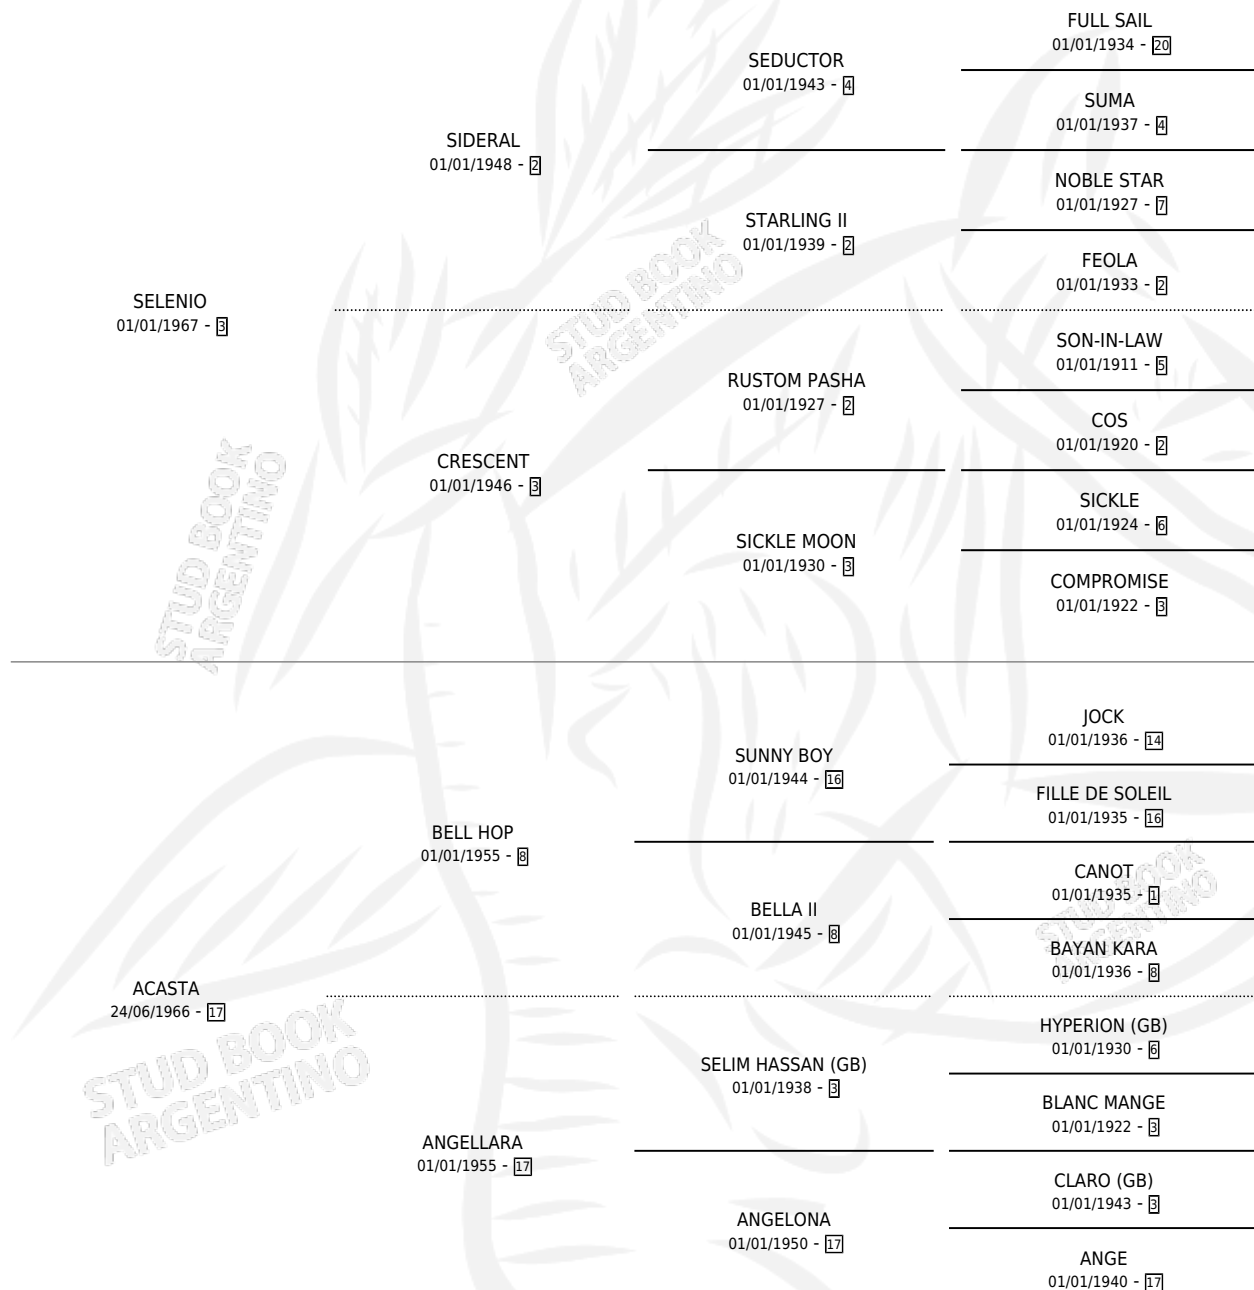

SOL LATINO

por SELENIO y ACASTA por BELL HOP

Argentina · Macho · Zaino Negro · SP · 01/01/1976
Familia 17-c · Volumen 29

ESTADO

TIPIFICACIÓN SANGUÍNEA	X
TIPIFICACIÓN POR ADN	X
PASAPORTE	X
IDENTIFICACIÓN POR MICROCHIP	X
REPRODUCTOR	✓

Lugar de nacimiento: Campo particular

Criador: Sin dato

~

HIJOS

	MACHOS	HEMBRAS
4 NACIERON	2	2

SIN ACTUACIONES

PEDIGREE