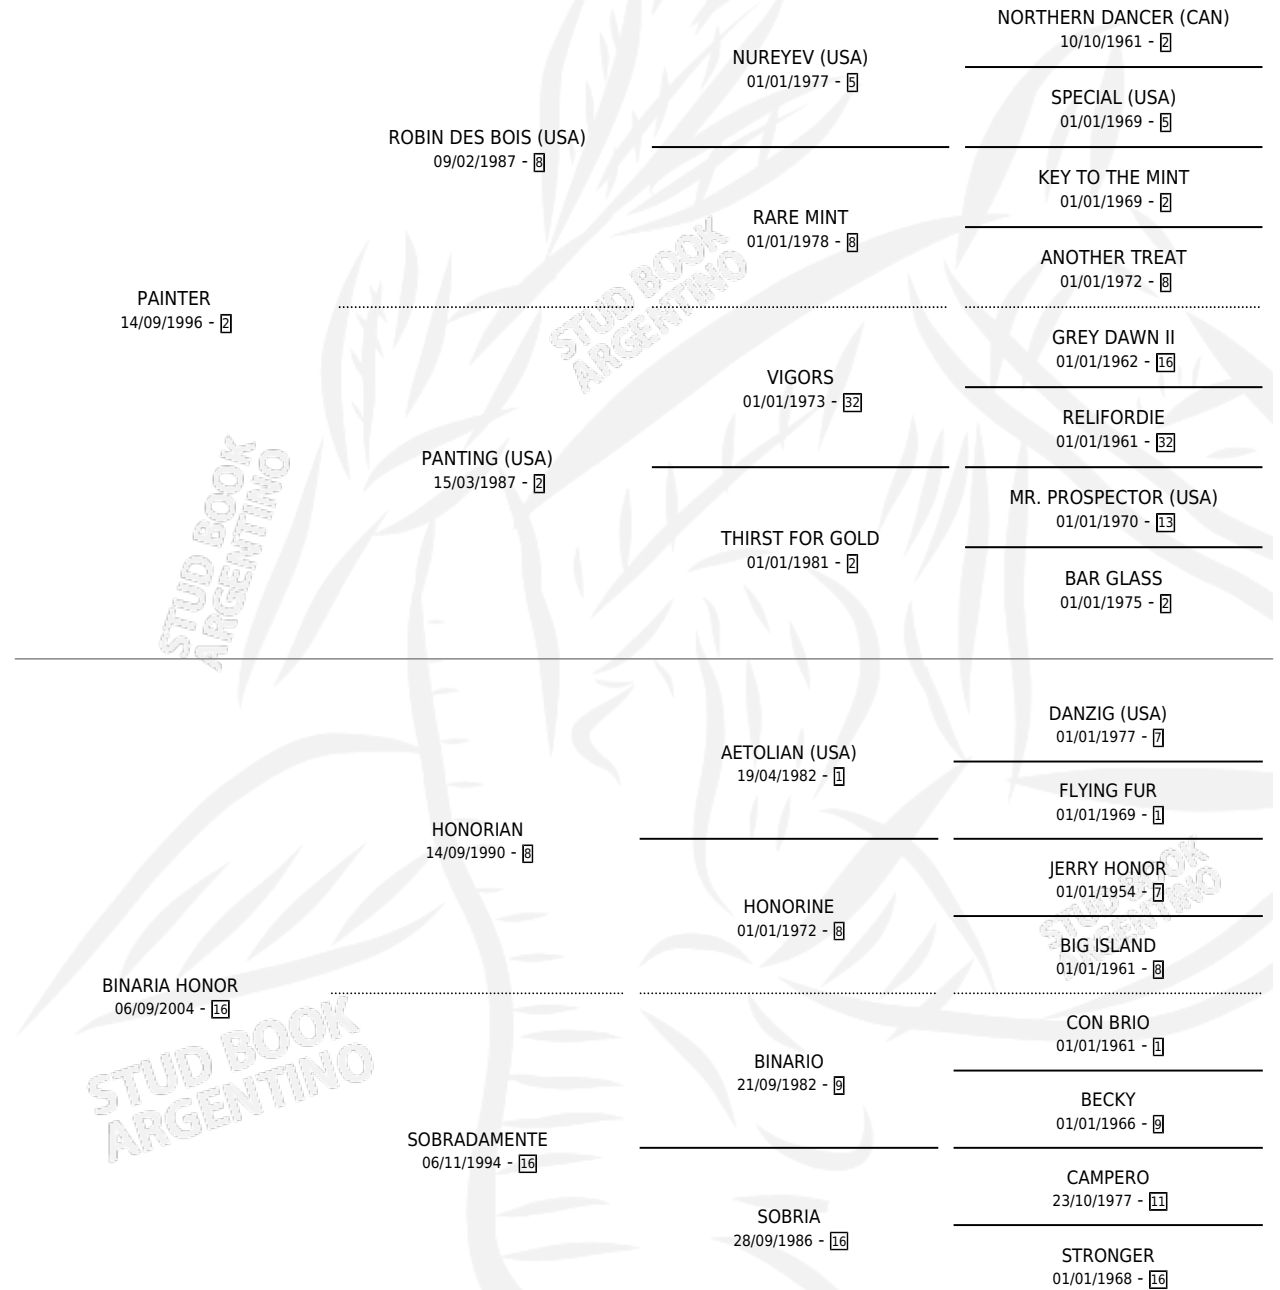

PA MI HONOR

por PAINTER y BINARIA HONOR por HONORIAN

Argentina · Hembra · Alazan · SP · 12/11/2011
Familia 16-e · Volumen 41

ESTADO

TIPIFICACIÓN SANGUÍNEA	X
TIPIFICACIÓN POR ADN	✓
PASAPORTE	✓
IDENTIFICACIÓN POR MICROCHIP	✓
REPRODUCTOR	✓

Lugar de nacimiento: 14 De Julio

Criador: Valenzuela Gustavo Adolfo

PEDIGREE

CAMPAÑA

Solo carreras oficiales de Argentina

POR EDAD

EDAD	CC	1°	2°	3°	4°	5°	NP	CLC	CLG	CLCG1	CLGG1	IMPORTE	GANANCIA / CC
4 AÑOS	1	0	0	0	0	0	1	0	0	0	0	\$0	\$0
TOTALES	1	0	0	0	0	0	1	0	0	0	0	\$0	\$0
%		0.0%	0.0%	0.0%	0.0%	0.0%	100%	0.0%	0.0%	0.0%	0.0%		