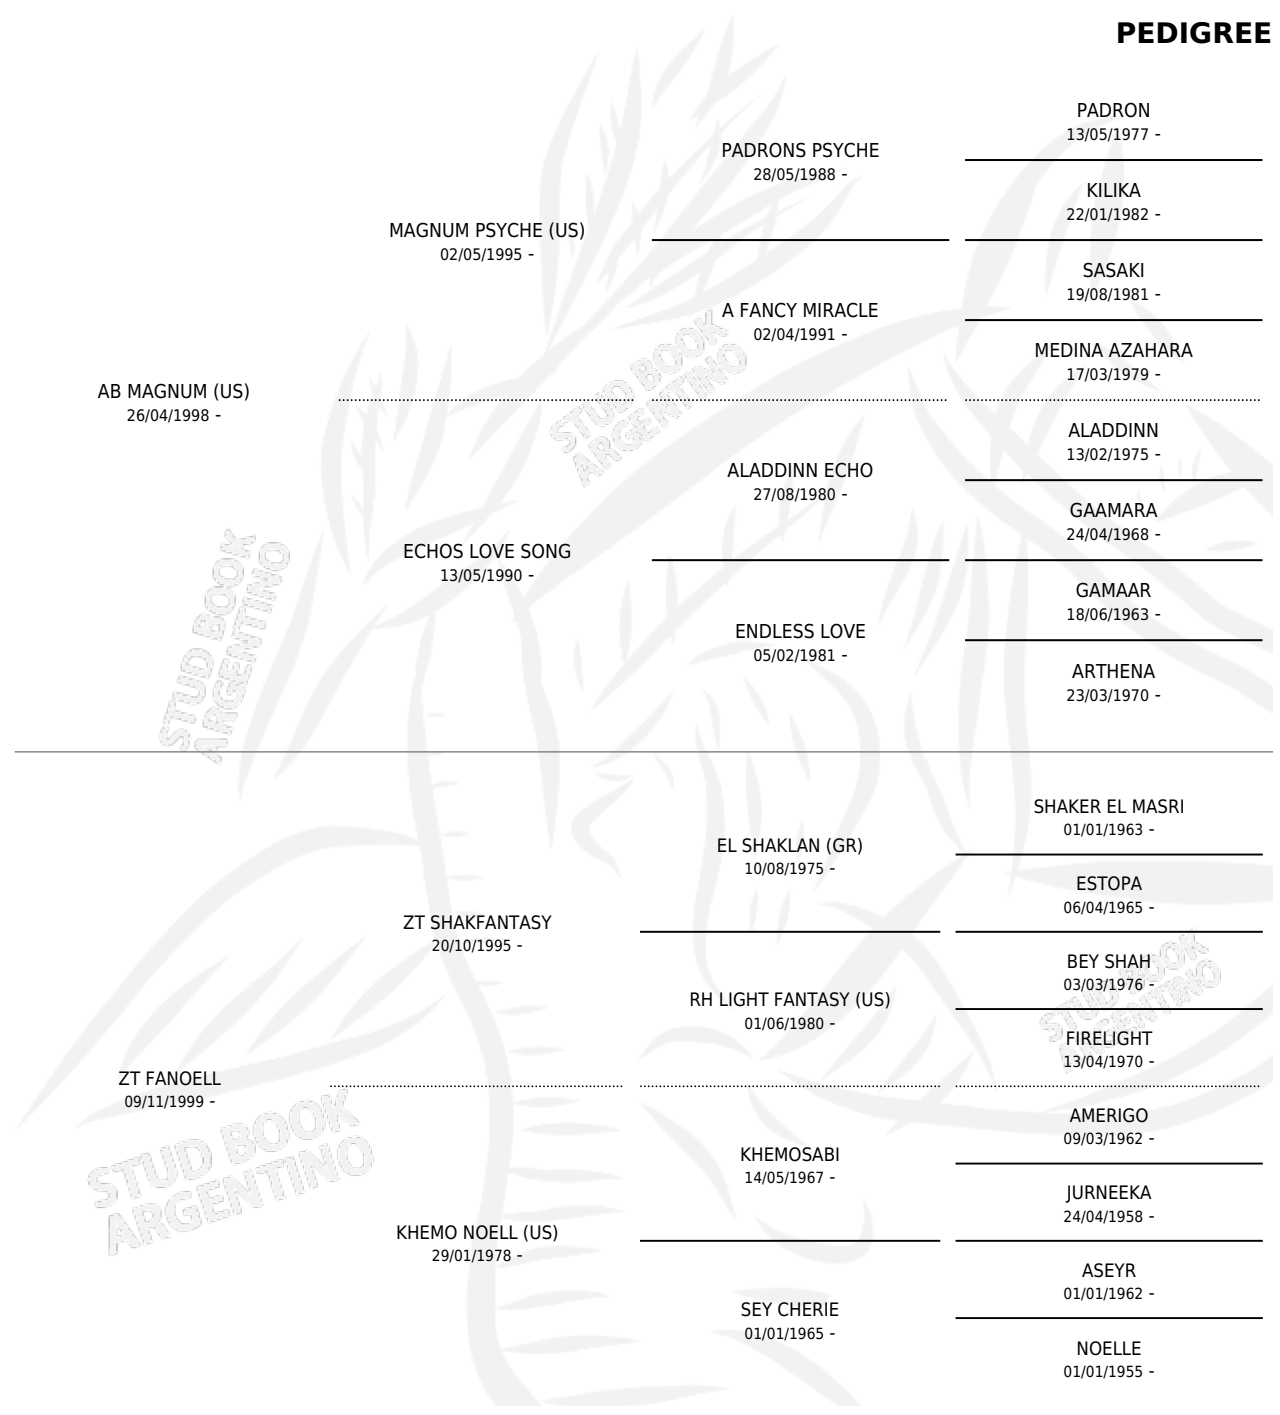

CR VALEN

por **AB MAGNUM (US)** y **ZT FANOELL** por **ZT SHAKFANTASY**

Argentina · Hembra · Alazan · AP · 21/11/2011
Familia · Volumen 41

ESTADO

TIPIFICACIÓN SANGUÍNEA	X
TIPIFICACIÓN POR ADN	✓
PASAPORTE	✓
IDENTIFICACIÓN POR MICROCHIP	X
REPRODUCTOR	✓

Lugar de nacimiento: La Elisa T
Criador: La Elisa T

~

HIJOS

	MACHOS	HEMBRAS
1 NACIERON	1	0
SIN ACTUACIONES		

PEDIGREE