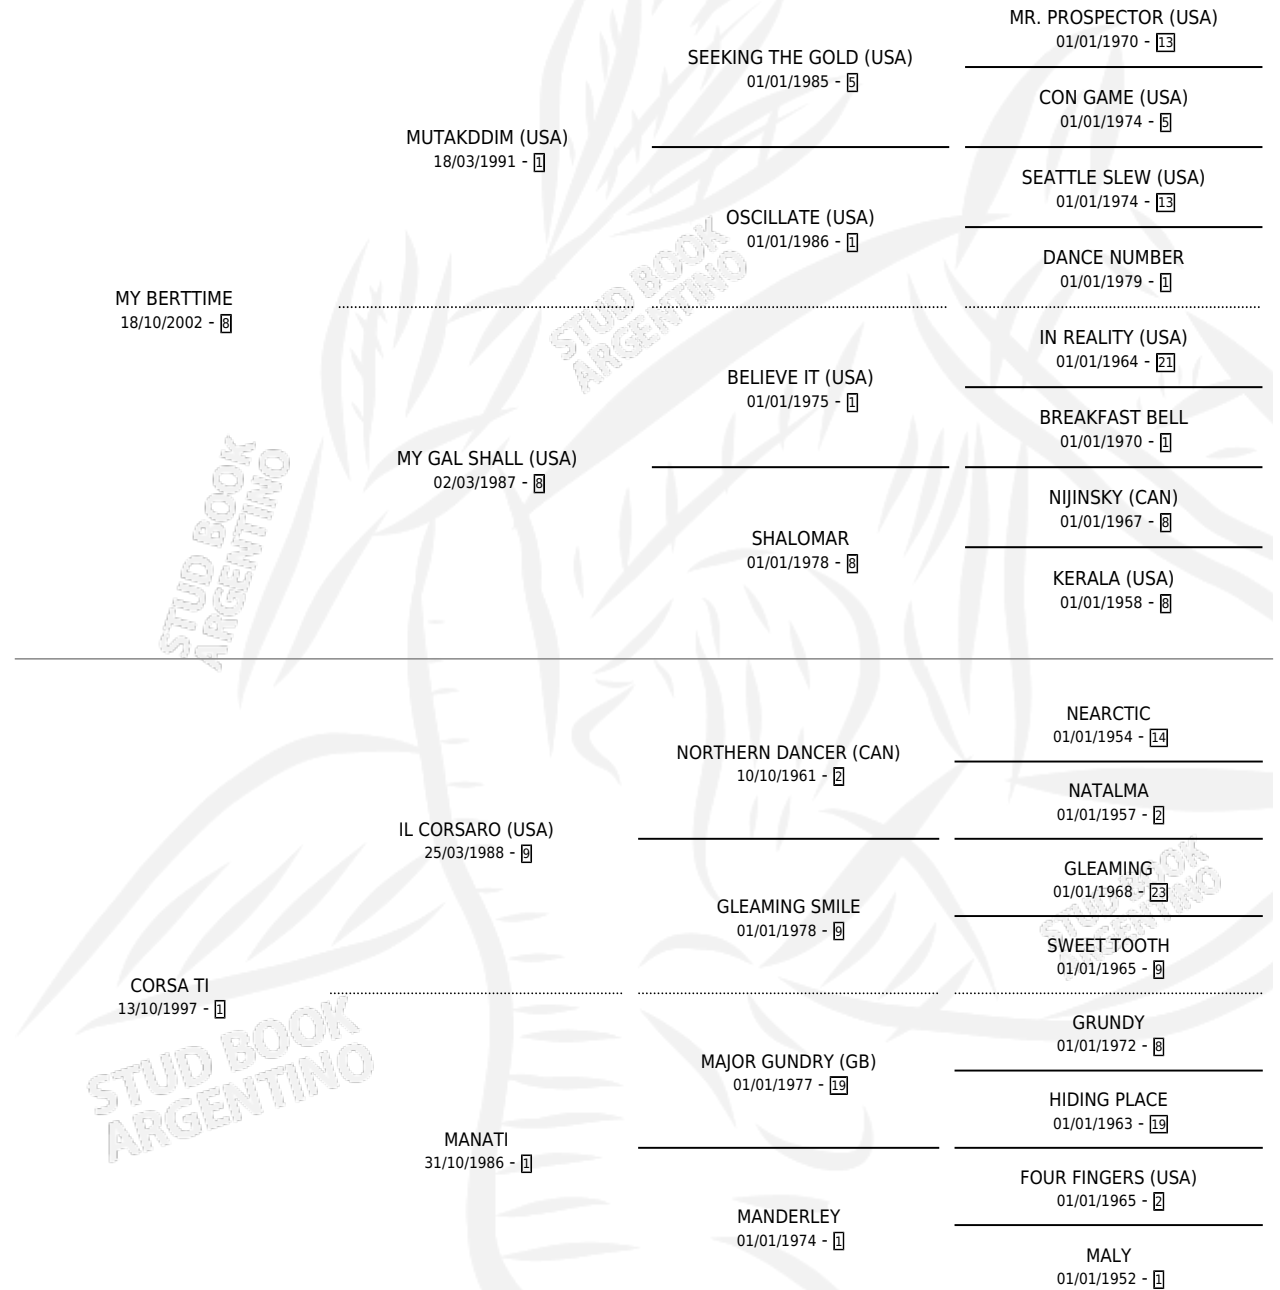

CAUDILLO TIME

por MY BERTTIME y CORSA TI por IL CORSARO (USA)

Argentina · Macho · Alazan · SP · 12/12/2011
Familia 1-r · Volumen 41

ESTADO

TIPIFICACIÓN SANGUÍNEA	X
TIPIFICACIÓN POR ADN	✓
PASAPORTE	✓
IDENTIFICACIÓN POR MICROCHIP	✓
REPRODUCTOR	X

Lugar de nacimiento: Pura Pasion

Criador: Pura Pasion

PEDIGREE

CAMPAÑA

Solo carreras oficiales de Argentina

POR EDAD

EDAD	CC	1°	2°	3°	4°	5°	NP	CLC	CLG	CLCG1	CLGG1	IMPORTE	GANANCIA / CC
4 AÑOS	6	0	0	0	0	2	4	0	0	0	0	\$2,514	\$419
5 AÑOS	5	0	0	1	0	1	3	0	0	0	0	\$5,907	\$1,181
6 AÑOS	1	0	0	0	0	0	1	0	0	0	0	\$0	\$0
TOTALES	12	0	0	1	0	3	8	0	0	0	0	\$8,421	\$702
%		0.0%	0.0%	8.3%	0.0%	25.0%	66.7%	0.0%	0.0%	0.0%	0.0%		

Placés en La Punta en 12 carreras disputadas.

POR DISTANCIA

HIPODROMO	CC	1°	2°	3°	4°	5°	NP	CLC	CLG	CLCG1	CLGG1	IMPORTE
LA PUNTA	12	0	0	1	0	3	8	0	0	0	0	\$8,421
1200 MTS	2	0	0	0	0	1	1	0	0	0	0	\$0
1300 MTS	4	0	0	0	0	2	2	0	0	0	0	\$2,514
1600 MTS	1	0	0	0	0	0	1	0	0	0	0	\$0
1400 MTS	2	0	0	1	0	0	1	0	0	0	0	\$5,907
1000 MTS	3	0	0	0	0	0	3	0	0	0	0	\$0