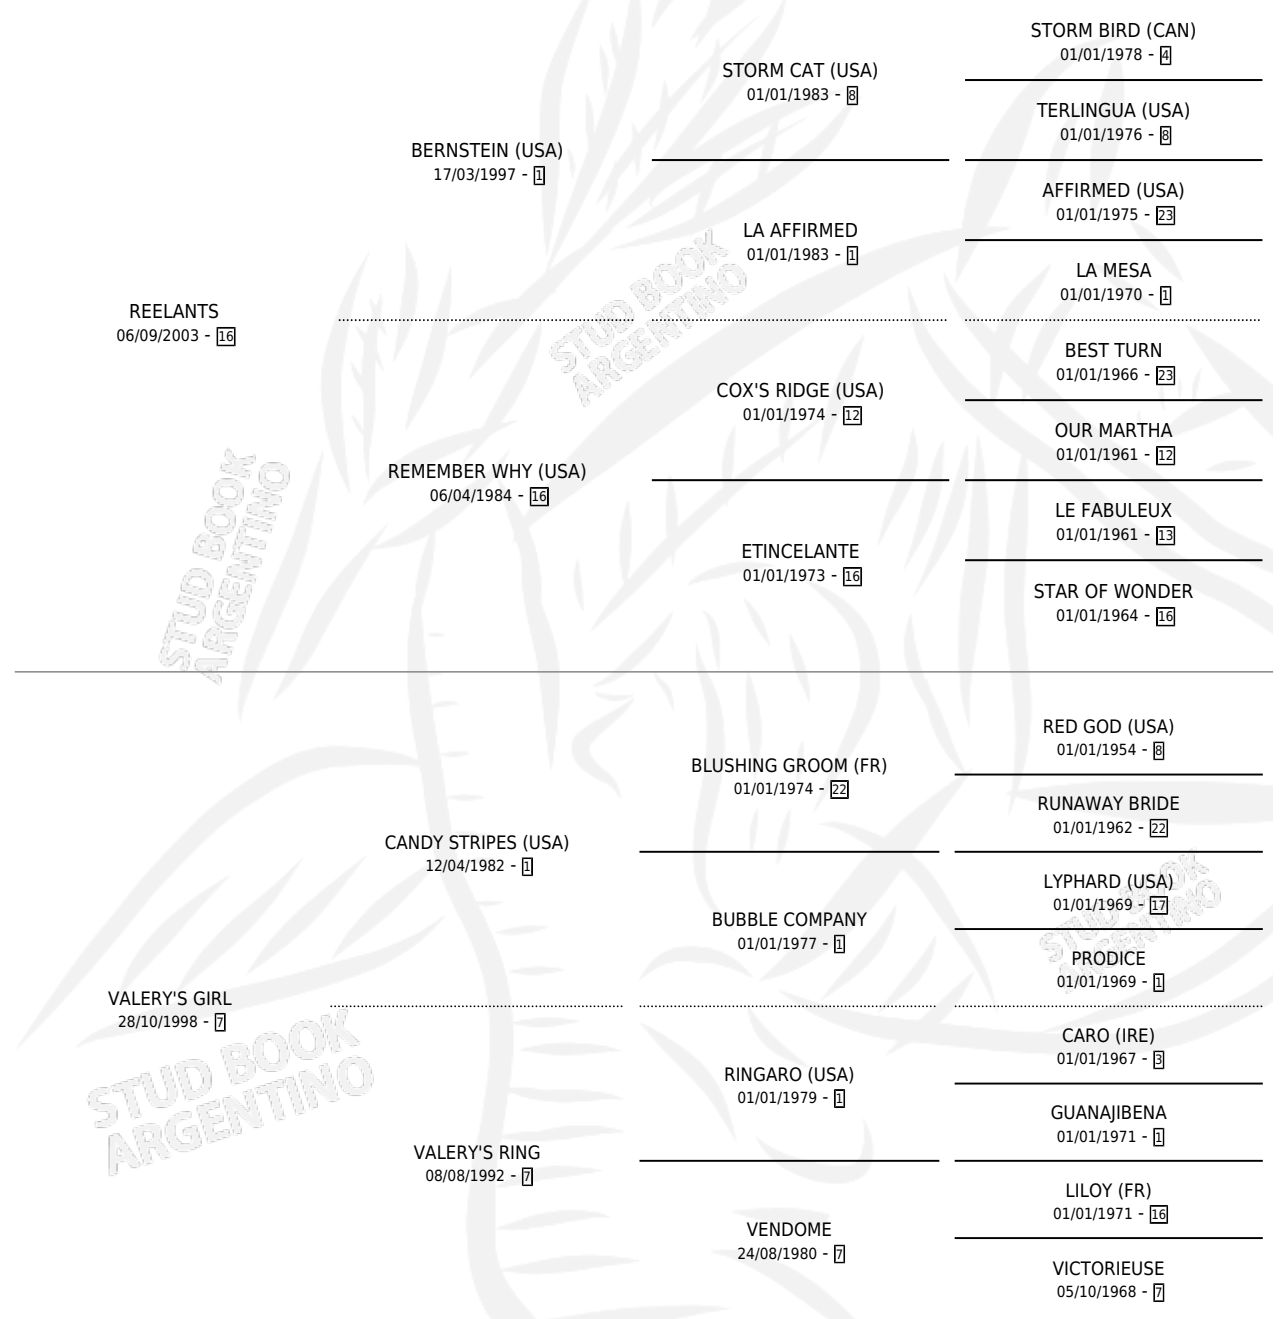

ALPHA TAURA

por REELANTS y VALERY'S GIRL por CANDY STRIPES (USA)

Argentina · Hembra · Tordillo · SP · 01/11/2011
Familia 7 · Volumen 41

ESTADO

TIPIFICACIÓN SANGUÍNEA	X
TIPIFICACIÓN POR ADN	✓
PASAPORTE	✓
IDENTIFICACIÓN POR MICROCHIP	✓
REPRODUCTOR	✓

Lugar de nacimiento: Campo particular
Criador: Los Tauros S.A.

~

HIJOS

	MACHOS	HEMBRAS
1 NACIERON	1	0
1 CORRIERON	1	0

SIN ACTUACIONES

PEDIGREE

CAMPAÑA

Solo carreras oficiales de Argentina