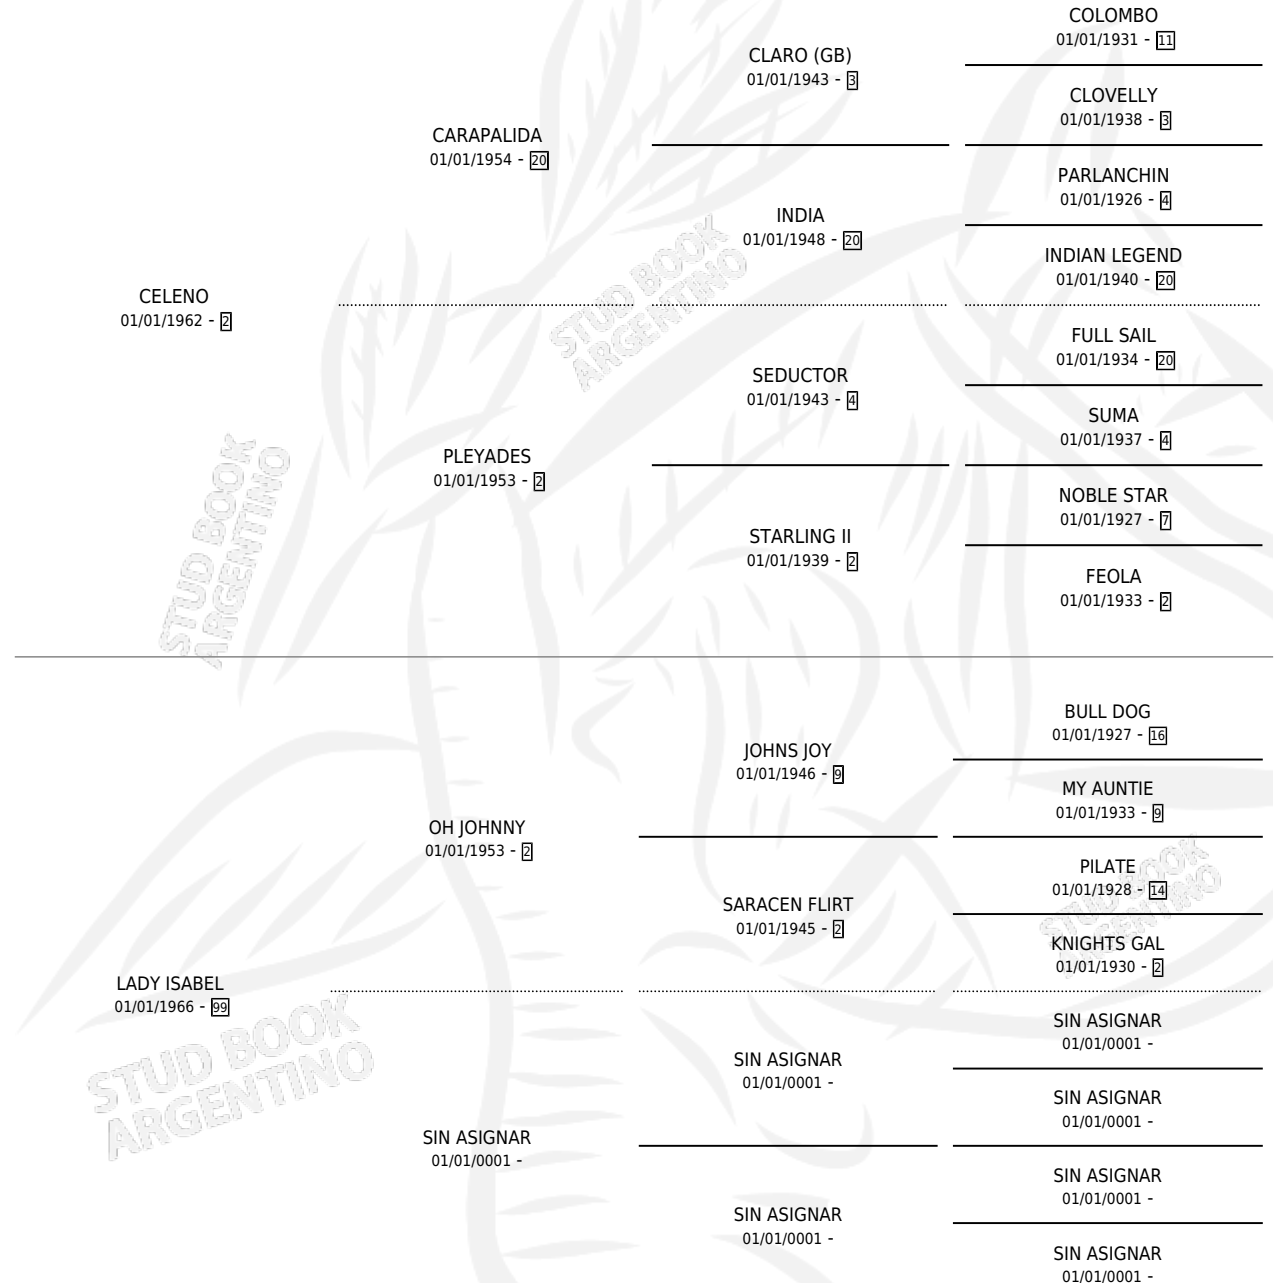

OH ISABEL

por CELENO y LADY ISABEL por OH JOHNNY

Argentina · Hembra · Zaino Negro · SP · 01/01/1976
Familia 99 · Volumen 29

ESTADO

TIPIFICACIÓN SANGUÍNEA	X
TIPIFICACIÓN POR ADN	X
PASAPORTE	X
IDENTIFICACIÓN POR MICROCHIP	X
REPRODUCTOR	✓

Lugar de nacimiento: Campo particular

Criador: Sin dato

~

HIJOS

	MACHOS	HEMBRAS
4 NACIERON	4	0
3 CORRIERON	3	0
1 GANARON	1	0
0 GANADORES CL	0 GANADORES GR	0 GANADORES G1

PEDIGREE

S

mientos 4 / Efectividad 50.00%

PADRILLO	PRODUCTO	CRIADOR	1ER SERVICIO	ÚLTIMO SERVICIO
AWESOME GOLD (USA)	BOY ZAGURI (M Z, 07/11/1991)	SIN DATO	14/08/1990	19/11/1990
OH ISABEL				
AWESOME GOLD (USA)	OH TIGRE (M Z, 05/09/1989)	SIN DATO	27/10/1989	05/12/1989
AWESOME GOLD (USA)	OH TIGRE (M Z, 05/09/1989)	SIN DATO	06/09/1988	08/09/1988
AWESOME GOLD (USA)			30/10/1987	07/12/1987
STEPPING OUT	CLARETON (M Z, 21/10/1987)	ASOCIACION COOPERATIVA DE CRIADORES DE CABALLOS DE CARRERA	23/10/1986	15/11/1986
STEPPING OUT			12/11/1985	12/11/1985
RIVERSIDE SAM (USA)				
RIVERSIDE SAM (USA)	SAMI-FREY (M Z, 30/10/1985)	SIN DATO		