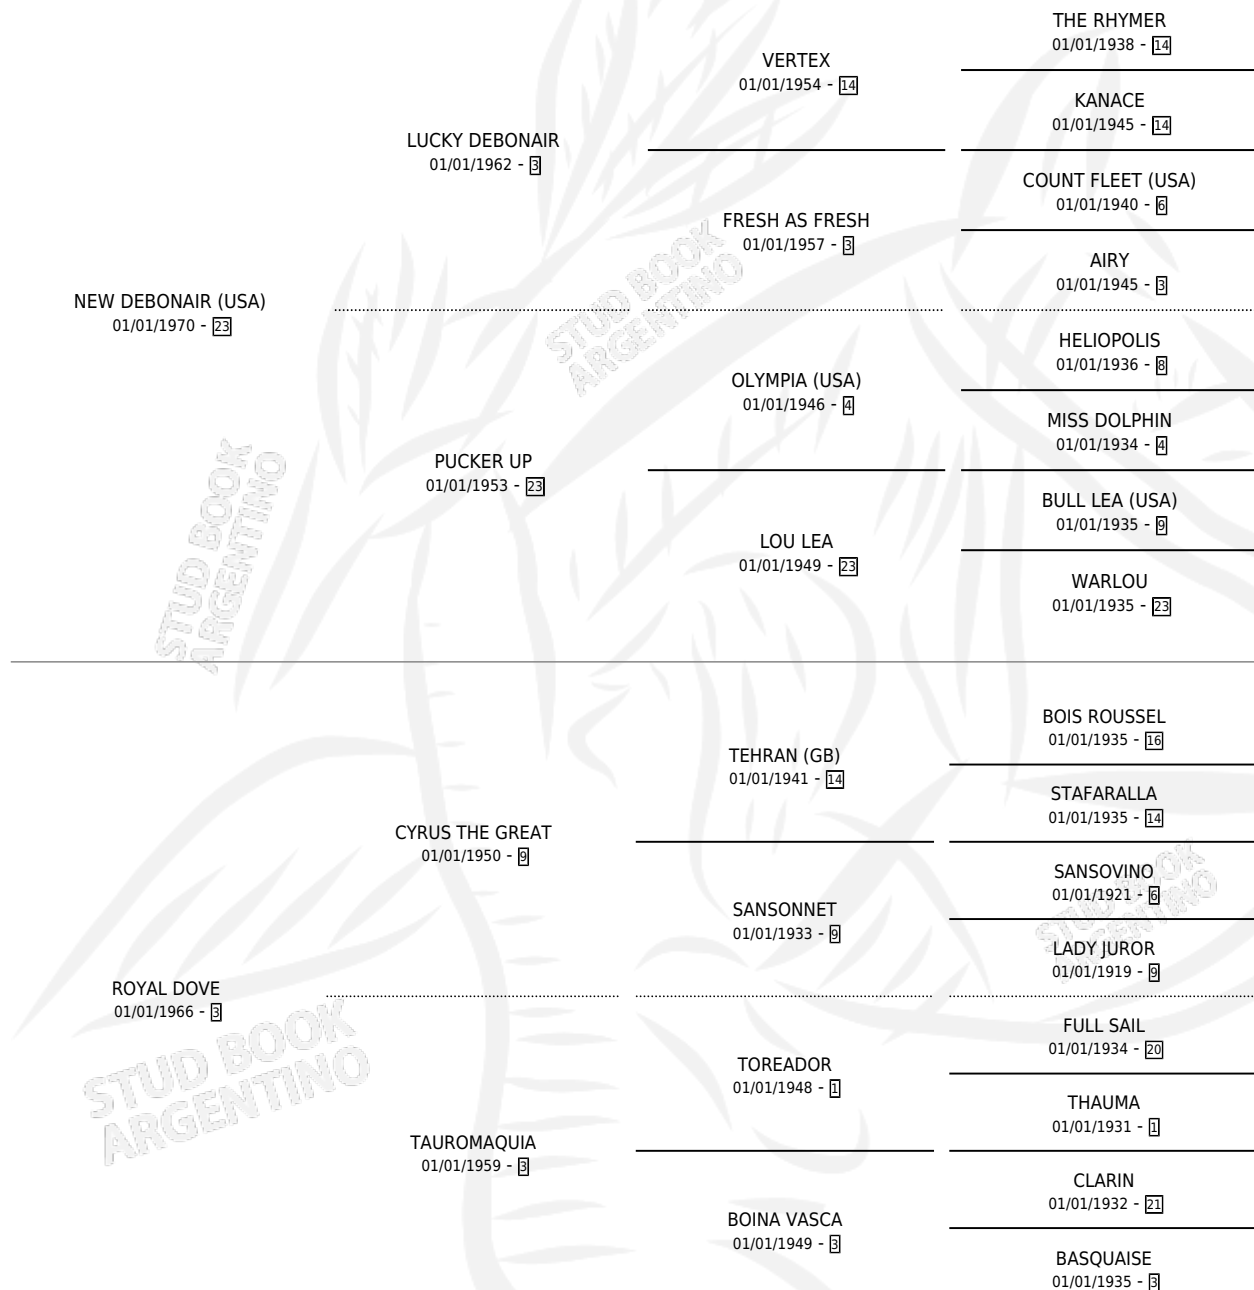

ROYAL DEBONAIR

por **NEW DEBONAIR (USA)** y **ROYAL DOVE** por **CYRUS THE GREAT**

Argentina · Macho · Zaino · SP · 01/01/1976
Familia 3-d · Volumen 29

ESTADO

TIPIFICACIÓN SANGUÍNEA	✓
TIPIFICACIÓN POR ADN	X
PASAPORTE	X
IDENTIFICACIÓN POR MICROCHIP	X
REPRODUCTOR	✓

Lugar de nacimiento: Campo particular
Criador: Sin dato

~

HIJOS

	MACHOS	HEMBRAS
52 NACIERON	31	21
22 CORRIERON	12	10
18 GANARON	12	6

0	0	0
GANADORES CL	GANADORES GR	GANADORES G1

PEDIGREE

CAMPAÑA

Solo carreras oficiales de Argentina