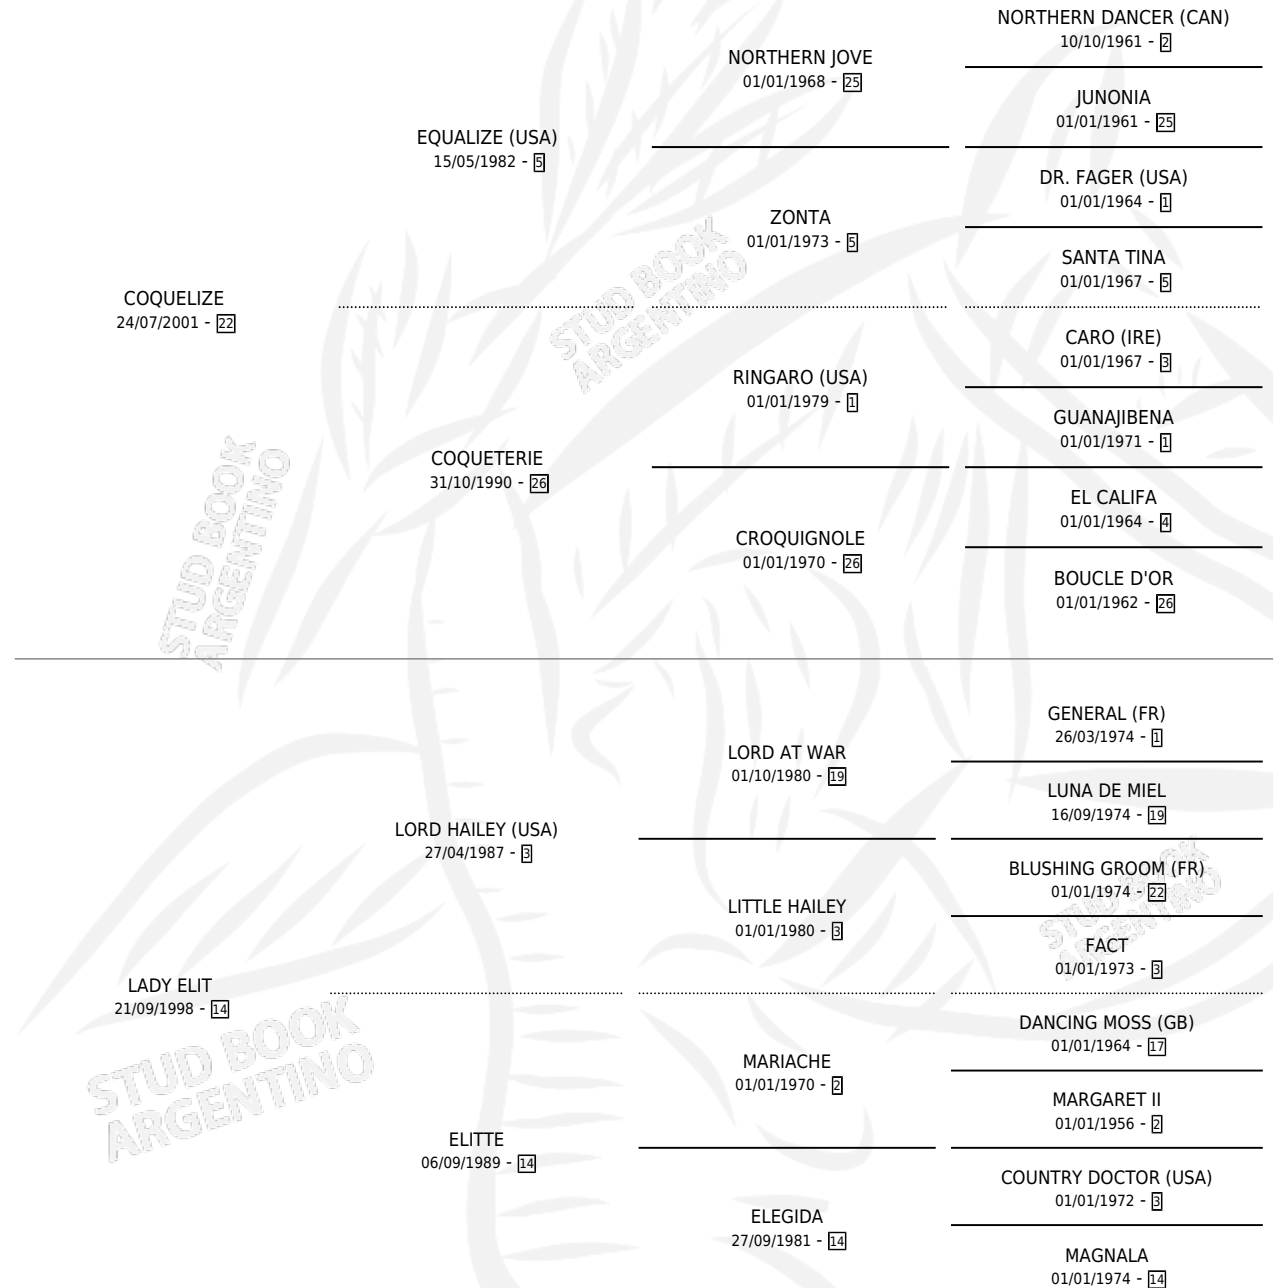

ELISALDO

por COQUELIZE y LADY ELIT por LORD HAILEY (USA)

Argentina · Macho · Tordillo · SP · 24/11/2011
Familia 14-c · Volumen 41

ESTADO

TIPIFICACIÓN SANGUÍNEA	X
TIPIFICACIÓN POR ADN	✓
PASAPORTE	✓
IDENTIFICACIÓN POR MICROCHIP	✓
REPRODUCTOR	X

Lugar de nacimiento: El Bendito

Criador: Sin dato

PEDIGREE

CAMPAÑA

Solo carreras oficiales de Argentina

POR EDAD

EDAD	CC	1°	2°	3°	4°	5°	NP	CLC	CLG	CLCG1	CLGG1	IMPORTE	GANANCIA / CC
4 AÑOS	4	0	0	0	1	0	3	0	0	0	0	\$6,500	\$1,625
5 AÑOS	6	0	1	3	0	1	1	0	0	0	0	\$51,972	\$8,662
6 AÑOS	6	1	0	0	1	0	4	0	0	0	0	\$67,900	\$11,317
TOTALES	16	1	1	3	2	1	8	0	0	0	0	\$126,372	\$7,898
%		6.3%	6.3%	18.8%	12.5%	6.3%	50.0%	0.0%	0.0%	0.0%	0.0%		