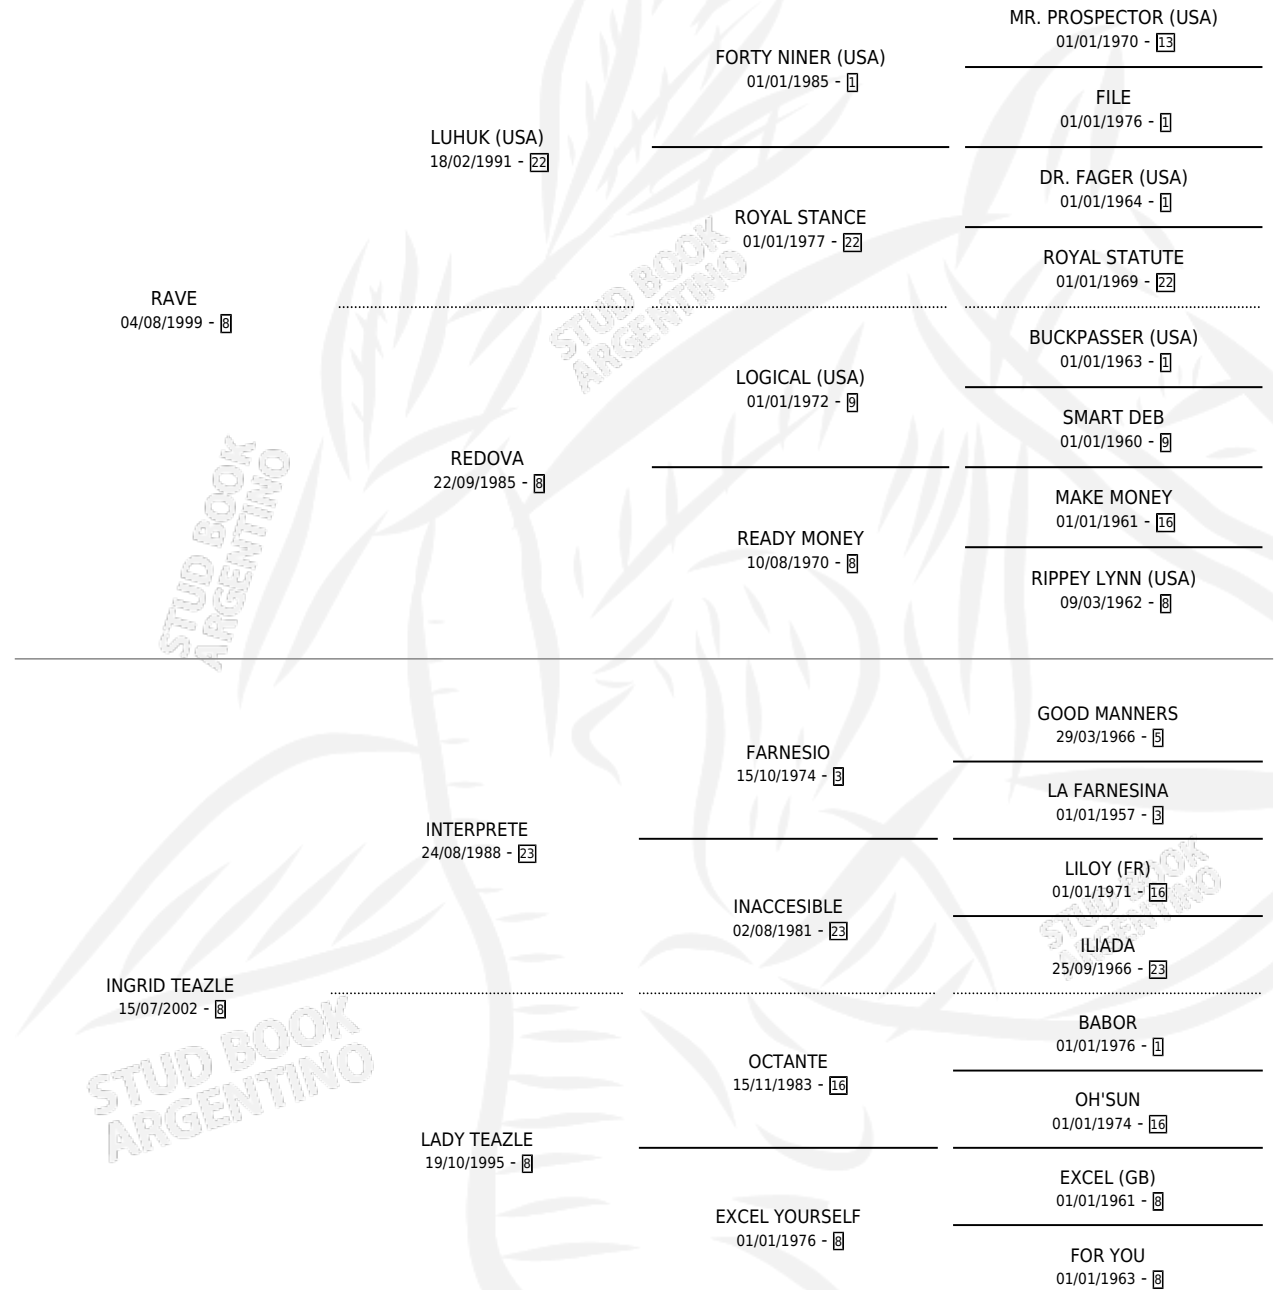

# RE BELINDA

por RAVE y INGRID TEAZLE por INTERPRETE

Argentina · Hembra · Alazan · SP · 02/11/2011  
Familia 8-c · Volumen 41

## ESTADO

TIPIFICACIÓN SANGUÍNEA	X
TIPIFICACIÓN POR ADN	✓
PASAPORTE	X
IDENTIFICACIÓN POR MICROCHIP	✓
REPRODUCTOR	X

**Lugar de nacimiento:** La Morenita

**Criador:** La Morenita

## PEDIGREE