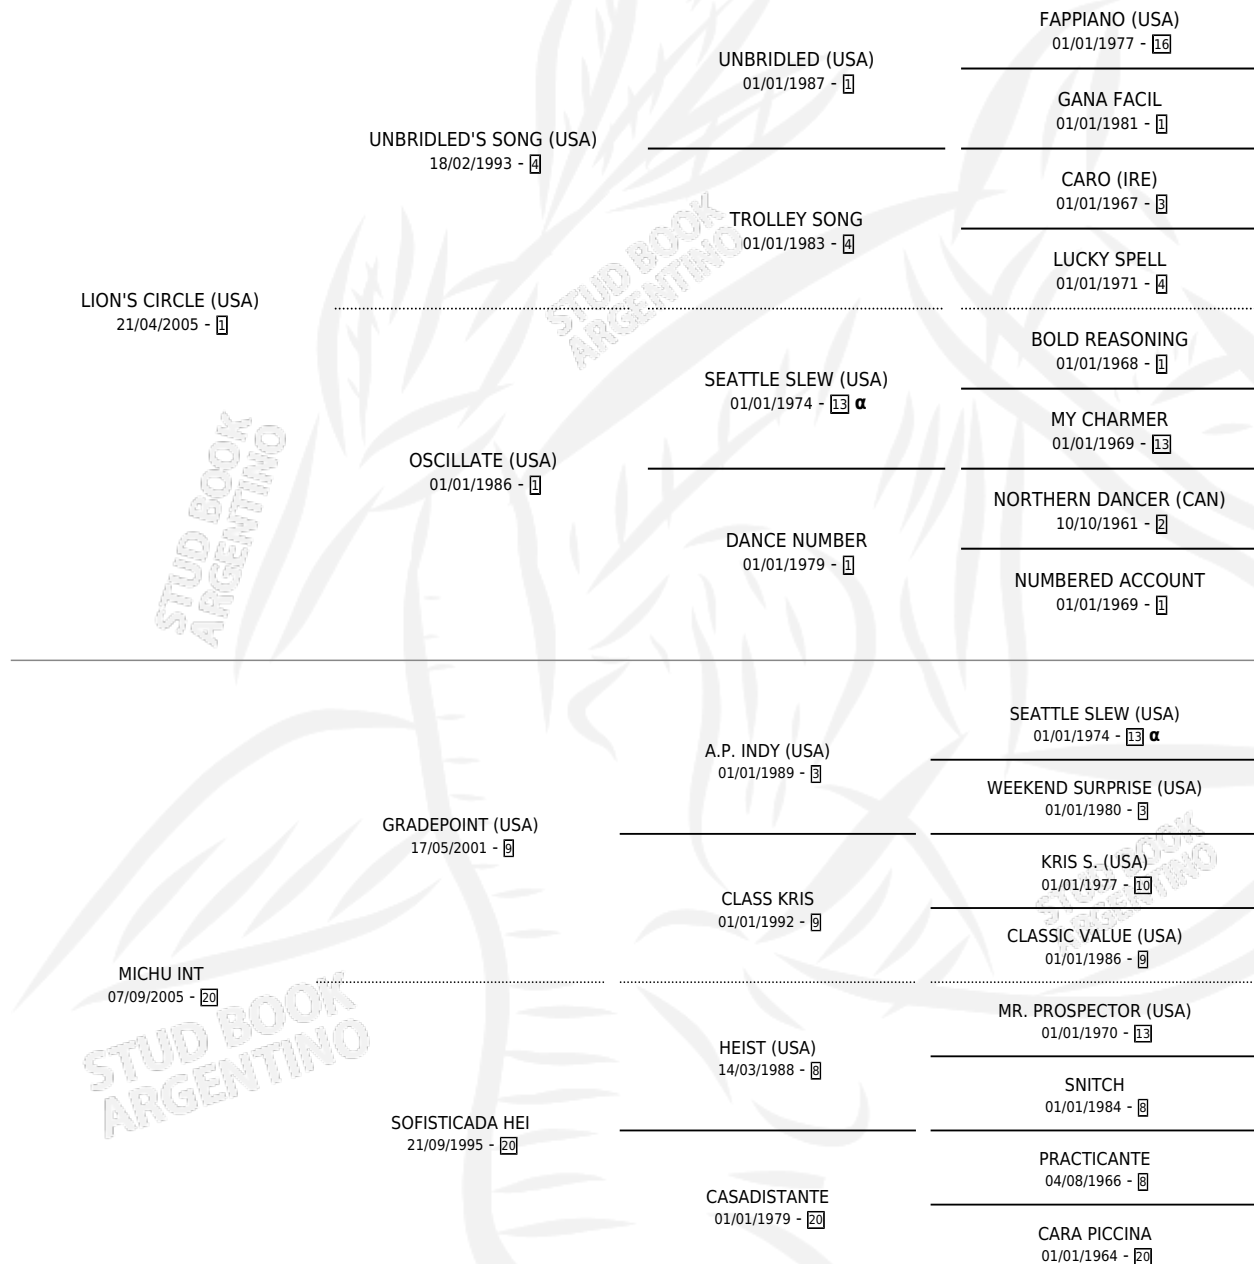

MICHI LEONA

por LION'S CIRCLE (USA) y MICHU INT por GRADEPOINT (USA)

Argentina · Hembra · Zaino · SP · 21/10/2011
Familia 20-a · Volumen 41

ESTADO

TIPIFICACIÓN SANGUÍNEA	X
TIPIFICACIÓN POR ADN	✓
PASAPORTE	✓
IDENTIFICACIÓN POR MICROCHIP	✓
REPRODUCTOR	✓

Lugar de nacimiento: Campo particular

Criador: Bozzini Angel Sebastian y Golia Ruben Dario

~

HIJOS

	MACHOS	HEMBRAS
2 NACIERON	1	1
SIN ACTUACIONES		

PEDIGREE

INBREEDING : α