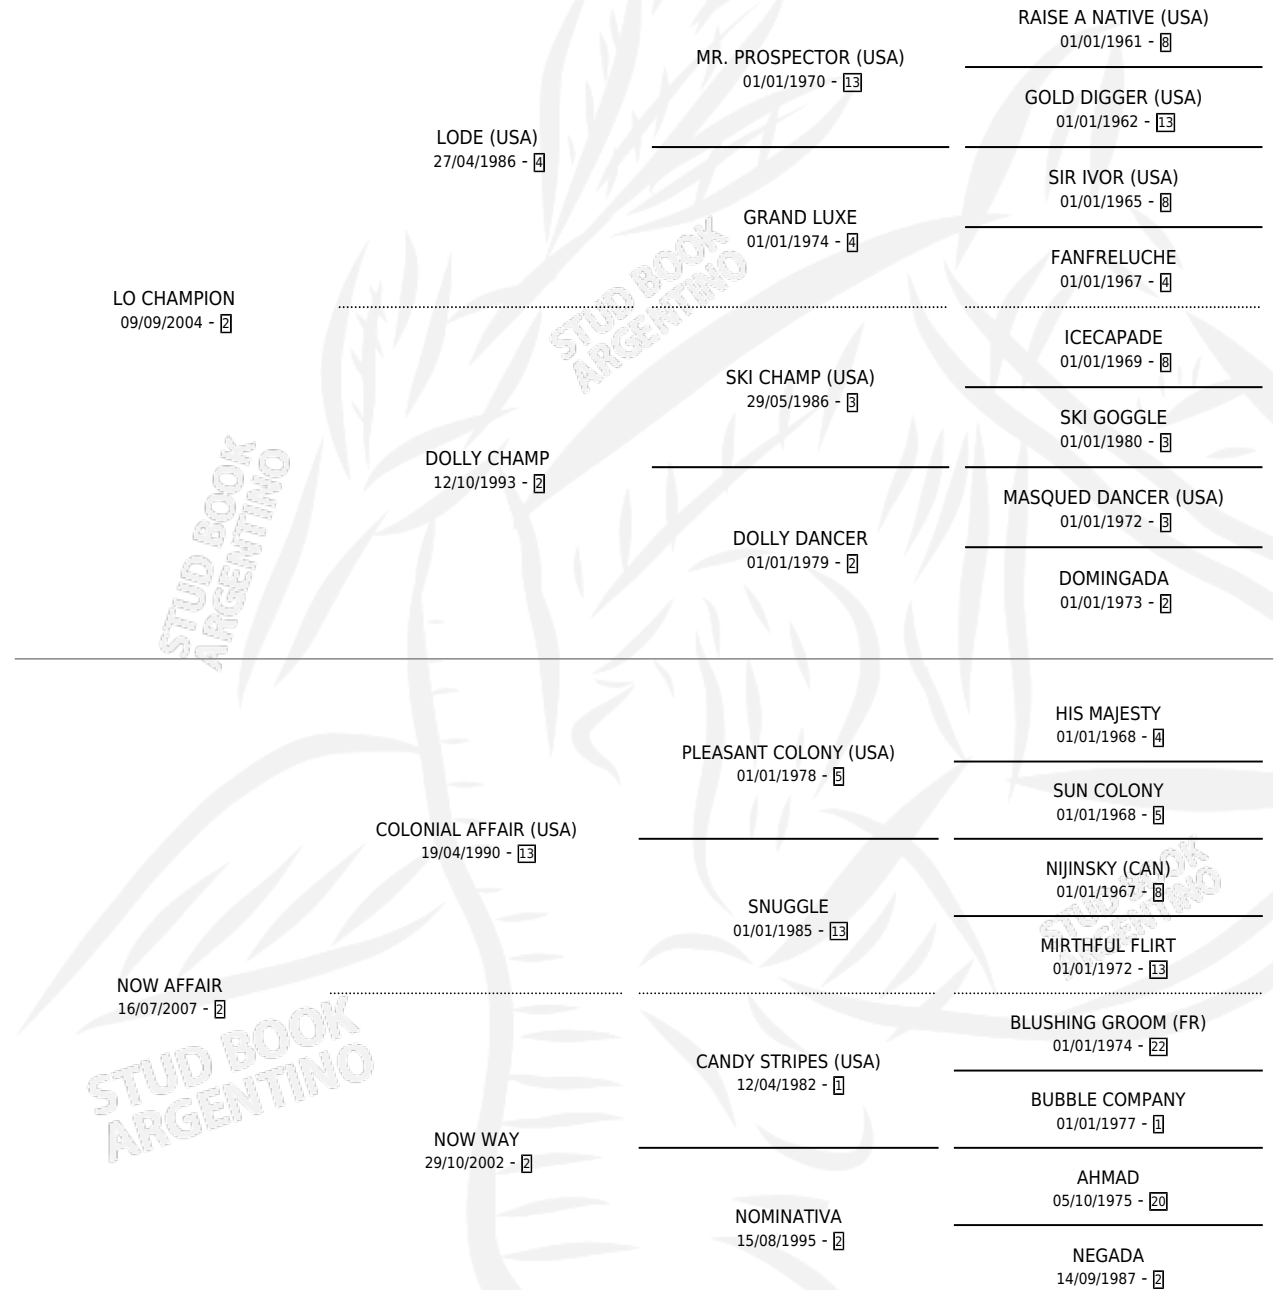

NORTINTO

por LO CHAMPION y NOW AFFAIR por COLONIAL AFFAIR (USA)

Argentina · Macho · Tordillo · SP · 23/08/2011
Familia 2-h · Volumen 41

ESTADO

TIPIFICACIÓN SANGUÍNEA	X
TIPIFICACIÓN POR ADN	✓
PASAPORTE	✓
IDENTIFICACIÓN POR MICROCHIP	✓
REPRODUCTOR	X

Lugar de nacimiento: La Rosada
Criador: Bozzini Angel Sebastian

PEDIGREE