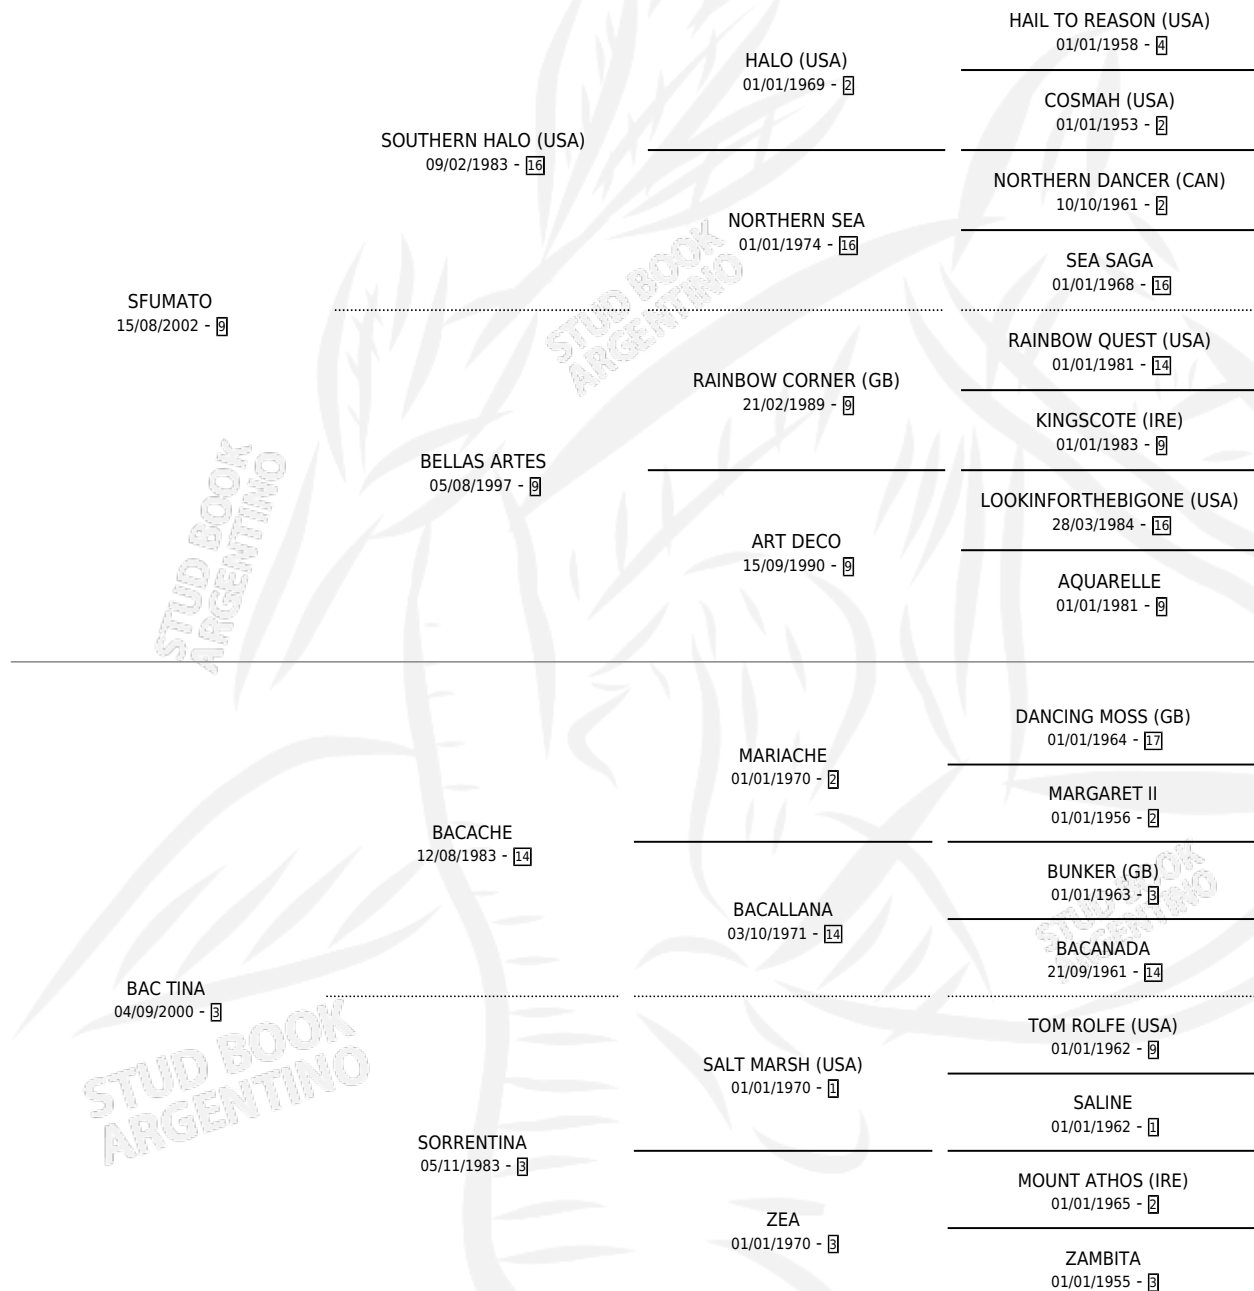

TINA SFUMADA

por SFUMATO y BAC TINA por BACACHE

Argentina · Hembra · Zaino · SP · 29/10/2011
Familia 3-e · Volumen 41

ESTADO

TIPIFICACIÓN SANGUÍNEA	X
TIPIFICACIÓN POR ADN	X
PASAPORTE	X
IDENTIFICACIÓN POR MICROCHIP	X
REPRODUCTOR	X

Lugar de nacimiento: Mi Anhelo

Criador: Mi Anhelo

PEDIGREE

TINA SFUMADA

Datos oficiales del Stud Book Argentino

Documento generado el 12/06/2026

studbook.org.ar